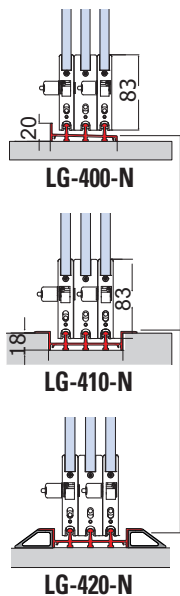

LOGGIAGLASS 400

Guida inferiore sempre AN, anche nella versione RAL

Componenti del set

-  Profilo superiore
-  Guida di scorrimento
-  Profilo anta
-  Guarnizioni laterali
-  Montanti laterali
-  Carrello trascinatore
-  Carrello con catenacciolo
-  Pomolo catenacciolo
-  Sistema scarico acqua laterale
-  Plastiche "U" incollaggio vetro
-  Chiave di manutenzione
-  Spazzolina superiore
-  Spazzolina laterale

FINITURE DI SERIE

AN Alluminio anodizzato	BI = C5 Ral 9010 bianco opaco	C2 Antracite	C7 Ral 1013 Avorio opaco	C6 Bianco texture	BW Ral 8019 Marrone
-----------------------------------	---	------------------------	------------------------------------	-----------------------------	-------------------------------

RAL STANDARD CONSEGNA: 15 GG

SCHEDA D'ORDINE / ORDER FORM

Data / Date

Cliente / Customer

Rif. / Ref.

Spessore vetro / Glass thickness

Finitura / Finish

H ESECUTIVA
EXECUTIVE H