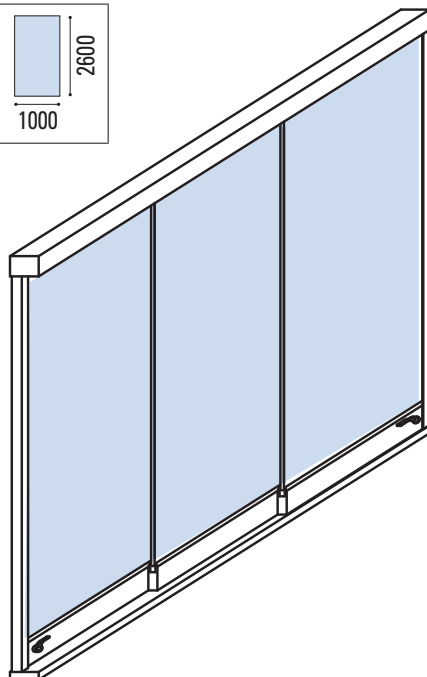

LOGGIAGLASS 400

Guida inferiore sempre AN, anche nella versione RAL

Componenti del set

-  Profilo superiore
-  Guida di scorrimento
-  Profilo anta
-  Guarnizioni laterali
-  Montanti laterali
-  Carrello trascinatore
-  Carrello con catenacciolo
-  Pomolo catenacciolo
-  Sistema scarico acqua laterale
-  Plastiche "U" incollaggio vetro
-  Chiave di manutenzione
-  Spazzolina superiore
-  Spazzolina laterale

FINITURE DI SERIE

AN Alluminio anodizzato	BI = C5 Ral 9010 bianco opaco	C2 Antracite	C7 Ral 1013 Avorio opaco	C6 Bianco texture	BW Ral 8019 Marrone
-----------------------------------	---	------------------------	------------------------------------	-----------------------------	-------------------------------

RAL STANDARD CONSEGNA: 15 GG

SCHEDA D'ORDINE / ORDER FORM

Data / Date

Cliente / Customer

Rif. / Ref.

Spessore vetro / Glass thickness

Finitura / Finish

H ESECUTIVA
EXECUTIVE H