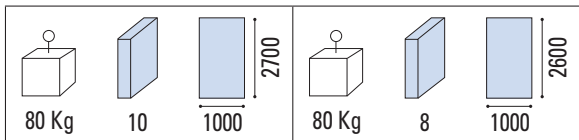

LOGGIAGLASS 400

Guida inferiore sempre AN, anche nella versione RAL

Componenti del set

-  Profilo superiore
-  Guida di scorrimento
-  Profilo anta
-  Guarnizioni laterali
-  Montanti laterali
-  Carrello trascinatore
-  Carrello con catenacciolo
-  Pomolo catenacciolo
-  Sistema scarico acqua laterale
-  Plastiche "U" incollaggio vetro
-  Chiave di manutenzione
-  Spazzolina superiore
-  Spazzolina laterale