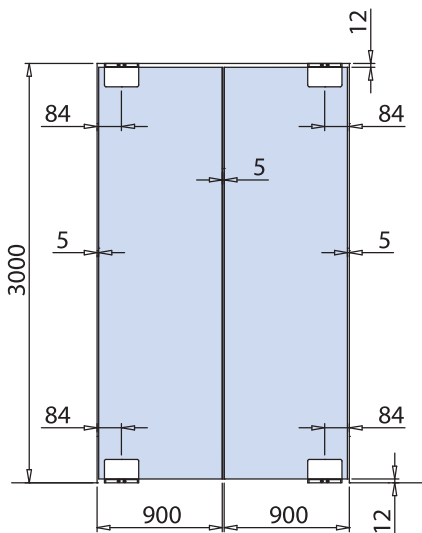

B-305

1. Cerniera a scatto alto/basso, regolabile, senza viti a vista. Materiale: ottone
   - Adjustable pivot clicking hinge, no visible screws. Material: Brass
   - Oberes/unteres Band, mit Nulllageverstellung, ohne sichtbare Schrauben. Material: Messing
2. CR - NS - CP - NO

CERNIERE

LAVORAZIONE VETRO
GLASS PREPARATION
GLASBEARBEITUNG

xfb085

CR
Cromo lucido
Polished chrome
Chrom glänzend

NS
Nickel satinato
Satin nickel
Ähnlich Edelstahl matt

CP
Cromo perla
Chrome perla similar Alu
Chrom perla ähnlich Alu

NO
Nero opaco
Matt black
Matt schwarz