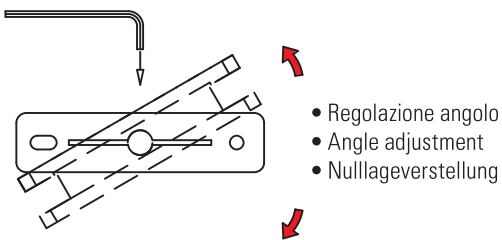

B-305

1. Cerniera a scatto alto/basso, regolabile, senza viti a vista. Materiale: ottone
   - Adjustable pivot clicking hinge, no visible screws. Material: Brass
   - Oberes/unteres Band, mit Nulllageverstellung, ohne sichtbare Schrauben. Material: Messing
2. CR - NS - CP - NO

CERNIERE

LAVORAZIONE VETRO
GLASS PREPARATION
GLASBEARBEITUNG

xfb085

CR
Cromo lucido
Polished chrome
Chrom glänzend

NS
Nickel satinato
Satin nickel
Ähnlich Edelstahl matt

CP
Cromo perla
Chrome perla similar Alu
Chrom perla ähnlich Alu

NO
Nero opaco
Matt black
Matt schwarz