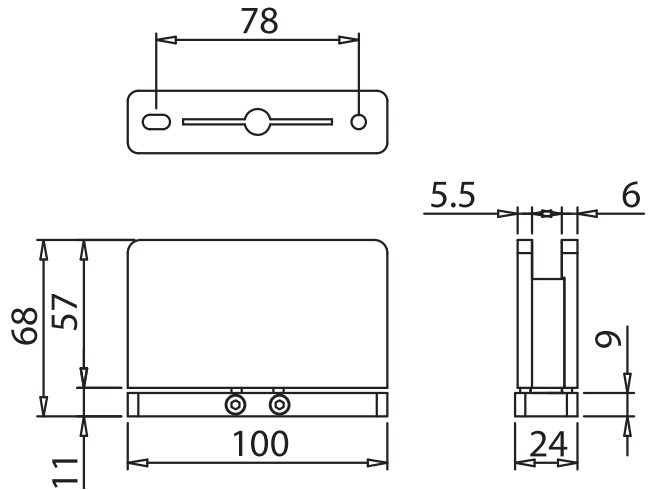

### PIVOT ALTO/BASSO (BILICO) / TOP/BOTTOM PIVOT HINGES / OBERE/UNTERE PIVOT BÄNDER

- Sistema per box doccia tutto vetro con cerniera a scatto alto/basso, regolabile, senza vetri a vista.
- Frameless glass showers systems with adjustable pivot clicking hinges, with no visible screws.
- Rahmenlose Duschkabinesystem aus Glas mit oberem/unterem Band, mit Nullageverstellung, ohne sichtbare Schrauben.

CERNIERE

**B-305**

- Cerniera a scatto alto/basso, regolabile, senza viti a vista. Materiale: ottone
  - Adjustable pivot clicking hinge, no visible screws. Material: Brass
  - Oberes/unteres Band, mit Nulllageverstellung, ohne sichtbare Schrauben. Material: Messing
- CR - NS - CP - NO