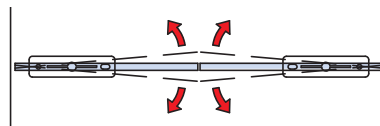

B-305

1. Cerniera a scatto alto/basso, regolabile, senza viti a vista. Materiale: ottone
   - Adjustable pivot clicking hinge, no visible screws. Material: Brass
   - Oberes/unteres Band, mit Nulllageverstellung, ohne sichtbare Schrauben. Material: Messing
2. CR - NS - CP - NO

CERNIERE

LAVORAZIONE VETRO
GLASS PREPARATION
GLASBEARBEITUNG

xfb085

CR
Cromo lucido
Polished chrome
Chrom glänzend

NS
Nickel satinato
Satin nickel
Ähnlich Edelstahl matt

CP
Cromo perla
Chrome perla similar Alu
Chrom perla ähnlich Alu

NO
Nero opaco
Matt black
Matt schwarz