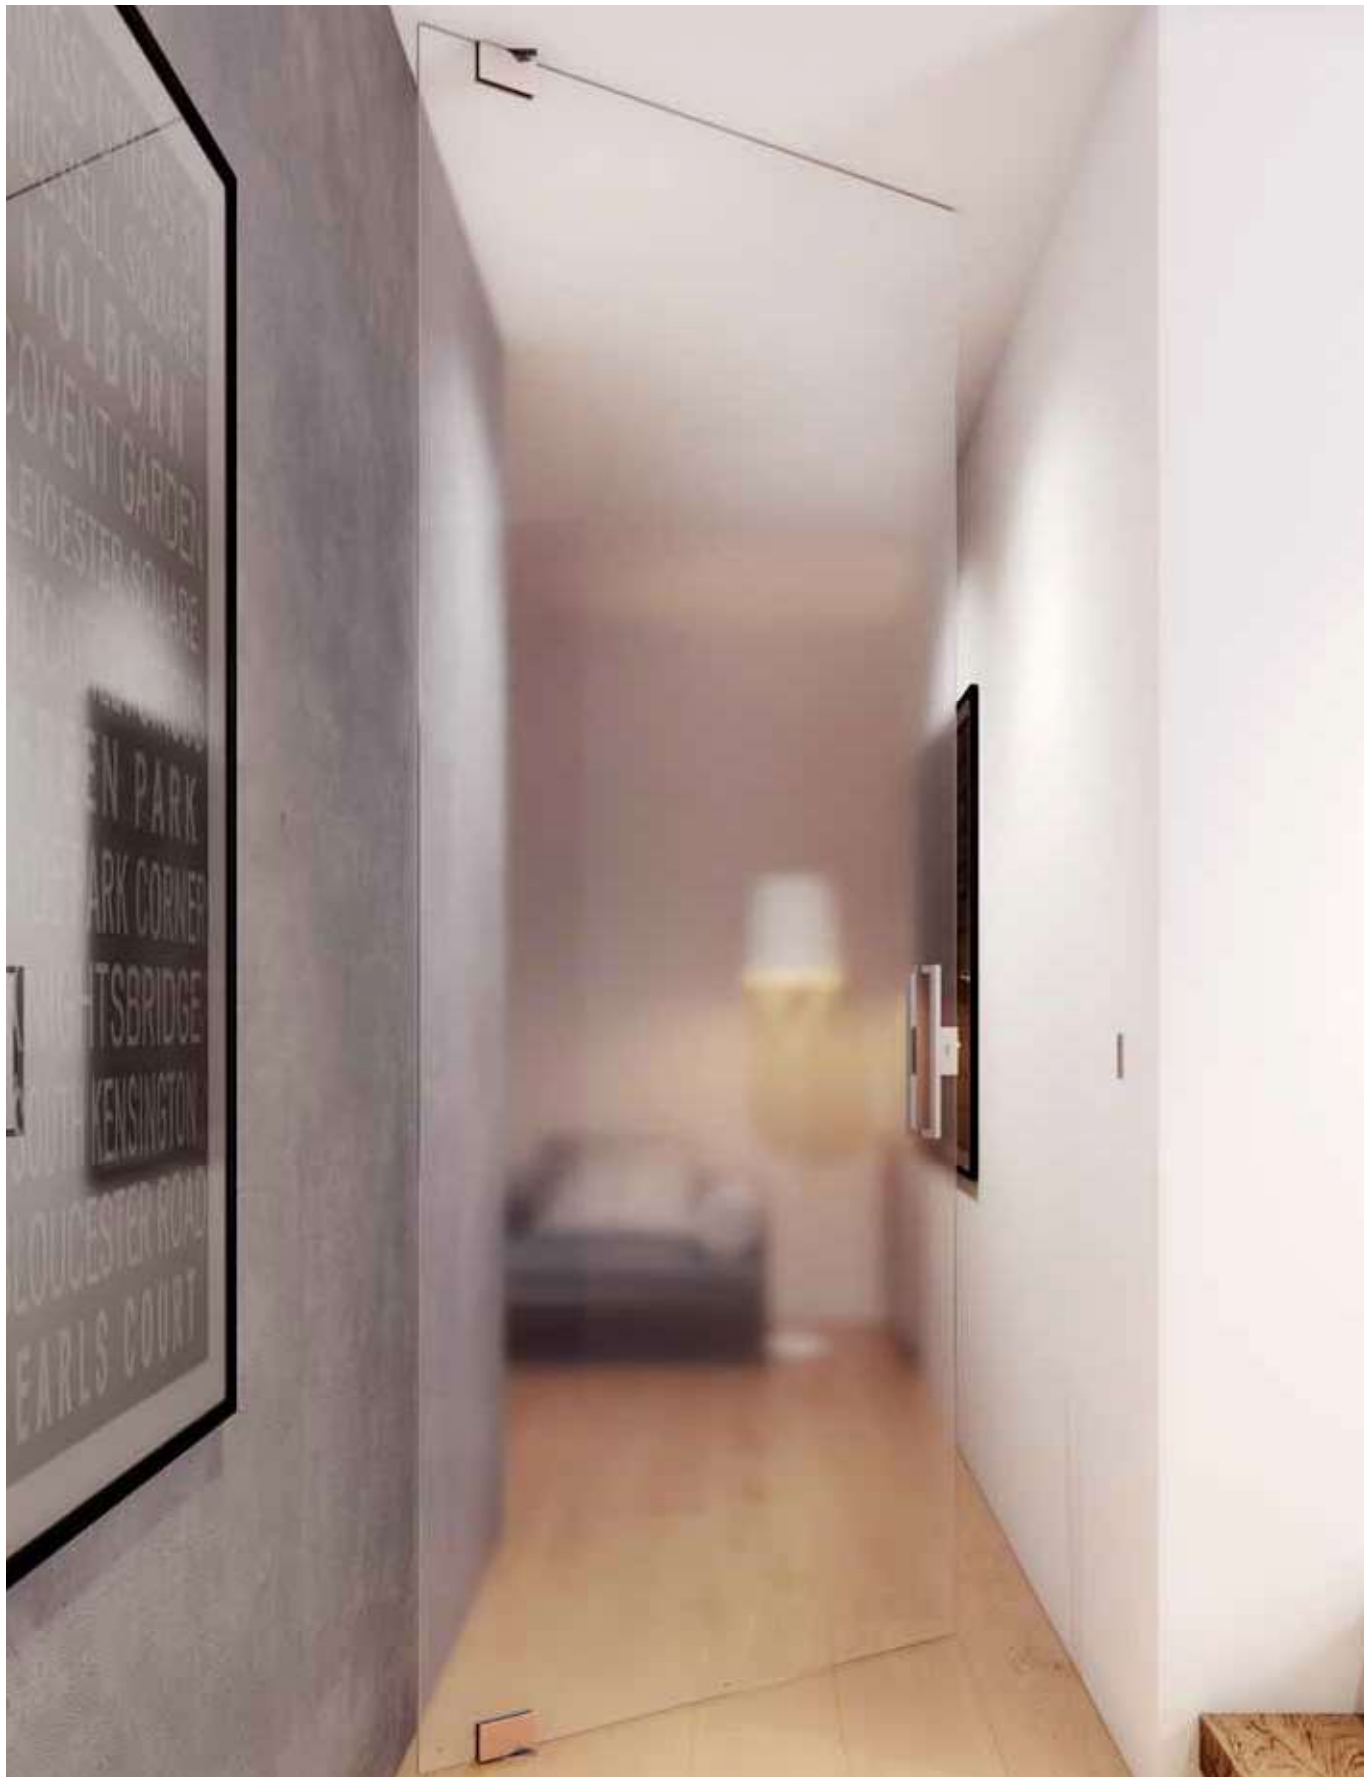

## B-305

### PIVOT ALTO/BASSO (BILICO) / TOP/BOTTOM PIVOT HINGES / OBERE/UNTERE PIVOT BÄNDER

- Sistema per box doccia tutto vetro con cerniera a scatto alto/basso, regolabile, senza vetri a vista.
- Frameless glass showers systems with adjustable pivot clicking hinges, with no visible screws.
- Rahmenlose Duschkabinesystem aus Glas mit oberem/unterem Band, mit Nullageverstellung, ohne sichtbare Schrauben.

CERNIERE

**B-305**

- Cerniera a scatto alto/basso, regolabile, senza viti a vista. Materiale: ottone
  - Adjustable pivot clicking hinge, no visible screws. Material: Brass
  - Oberes/unteres Band, mit Nulllageverstellung, ohne sichtbare Schrauben. Material: Messing
- CR - NS - CP - NO