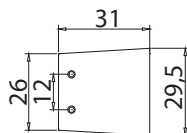

xme397

xme396

xmc023

CR
Cromo lucido
Polished chrome
Chrom glänzend
184

NS
Nickel satinato
Satin nickel
Ähnlich Edelstahl matt