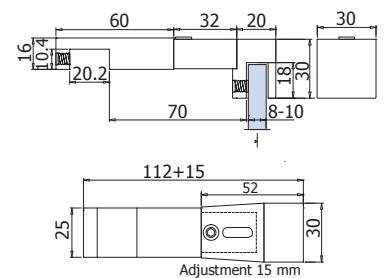

B-523

- Supporto centrale per vetro fisso laterale con barra B-521 / B-529.
- Middle connector glass fitting/Square bar support B-521 / B-529.
- Mittelverbinder Glasanschluss/Square Stabilisationsstange B-521 / B-529.

CR