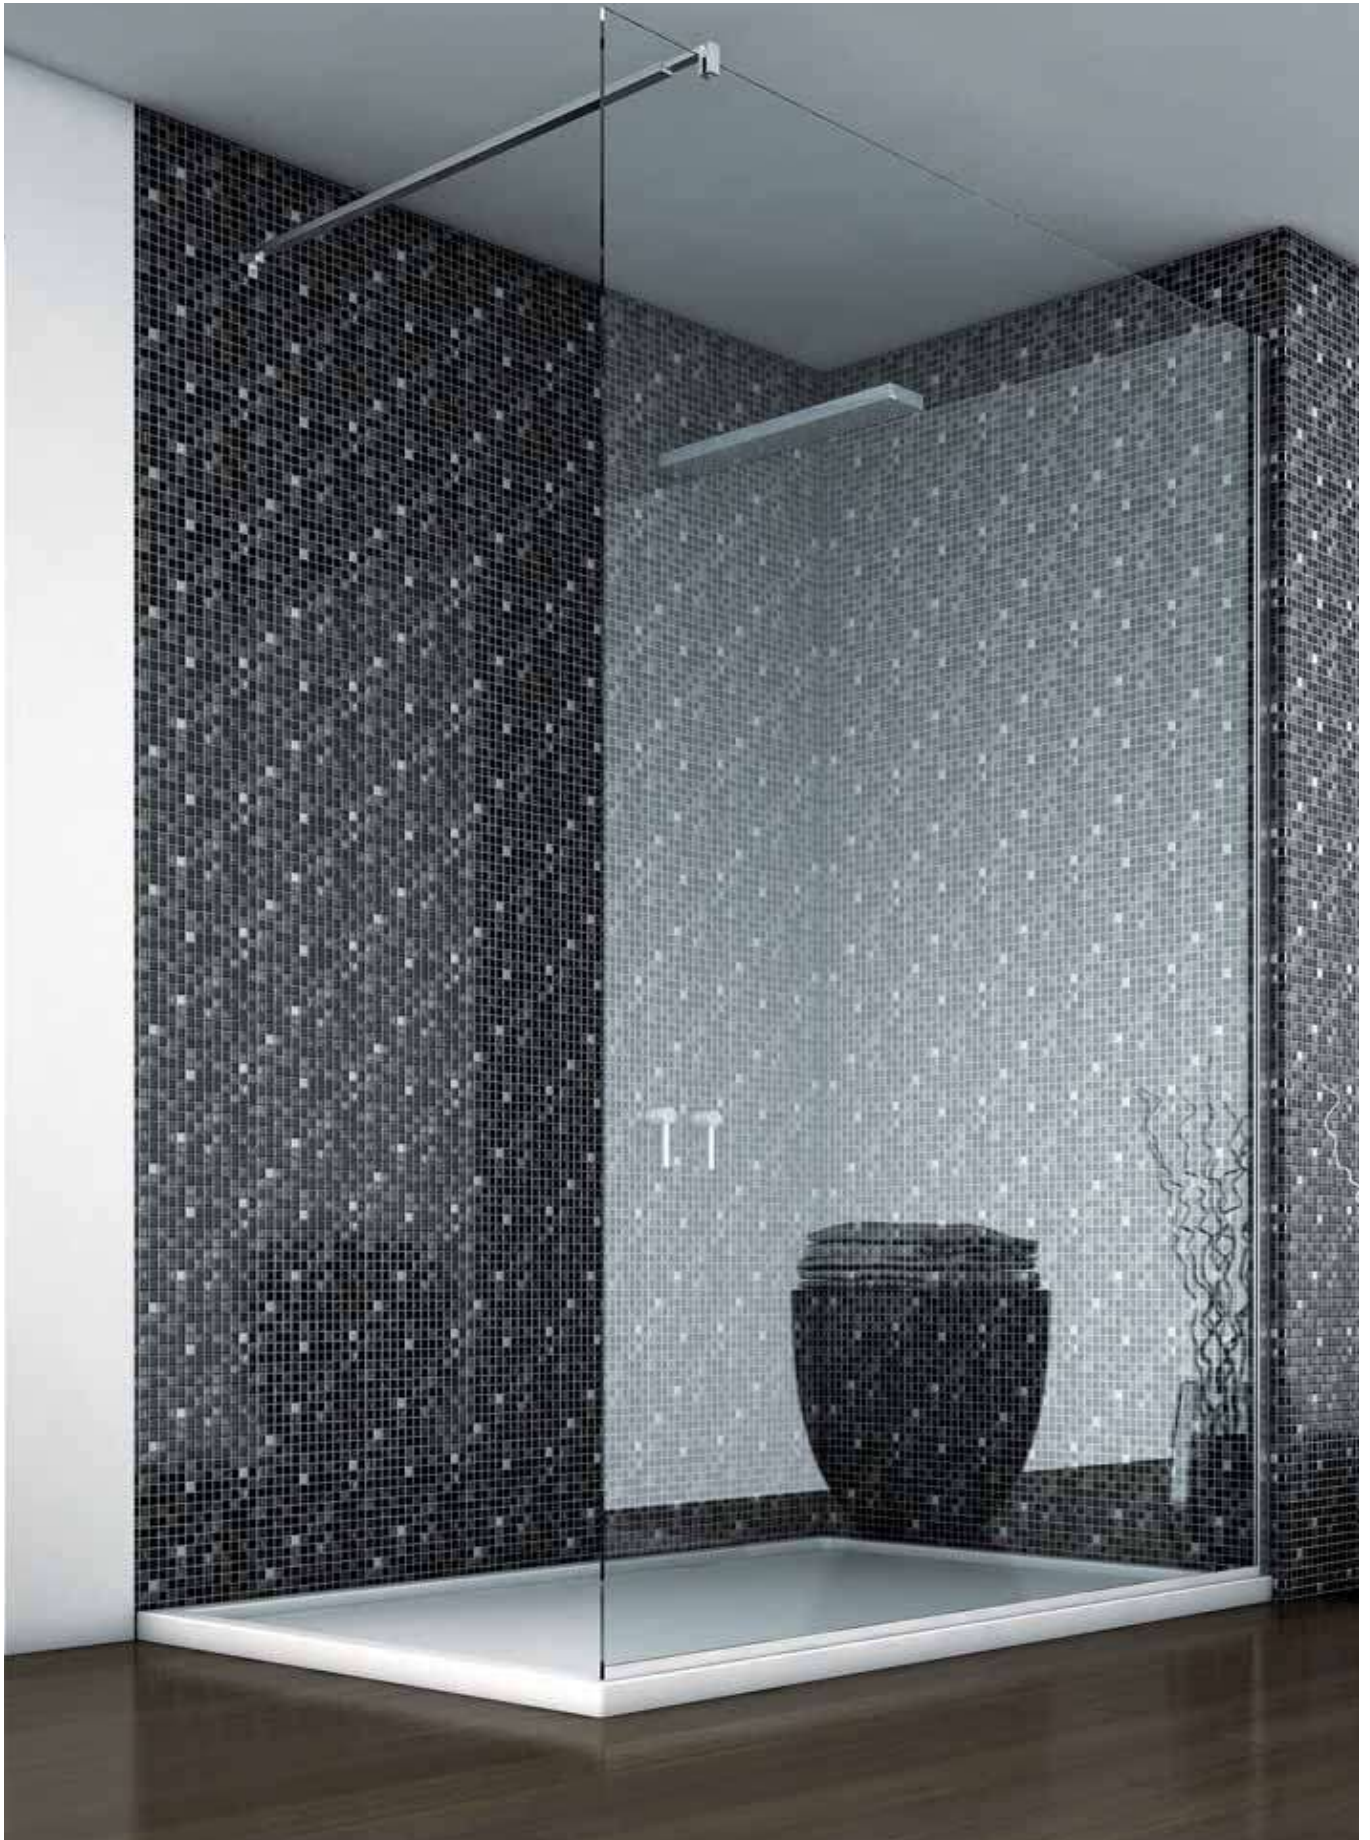

BOX DOCCIA SEPARÉ

SHOWERS AREA SEPARÉ
DUSCHTRENNWAND SEPARÉ

SEPARÉ

▶ 178

- BARRE DI SUPPORTO QUADRE REGOLABILI
- ADJUSTABLE SQUARE SUPPORT BARS
- VERSTELLBARE ECKIGE STABILISATIONSSTANGEN

▶ 180

- BARRE DI SUPPORTO QUADRE
- SQUARE SUPPORT BARS
- ECKIGE STABILISATIONSSTANGEN

▶ 184

- BARRE DI SUPPORTO TONDE
- ROUND SUPPORT BARS
- RUNDE STABILISATIONSSTANGEN

▶ 185

SEPARÉ

BOX DOCCIA SEPARÉ / SHOWERS AREA SEPARÉ / DUSCHTRENNWAND SEPARÉ

- Sistema per docce aperte tutto vetro senza porte.
- Walk-in systems for open shower areas without doors.
- Walk-in Systeme für offene Duschen ohne Türen.

- Alcune tipologie di applicazione
- Some application typologies
- Einigen kompositionsmöglichkeiten des system

BARRE DI SUPPORTO QUADRE

SQUARE SUPPORT BARS / ECKIGE STABILISATIONSTANGEN

B-511-220 / B-511-370

- Barra di supporto quadra angolare snodata vetro/muro.
- Square support bar wall/glass.
- Eckige Stabilisationsstange Wand/Glas.

CR - NS

B-521

- Barra di supporto quadra a 90° vetro/muro.
- Square support bar wall/glass 90°.
- Eckige Stabilisationsstange Wand/Glas 90°.