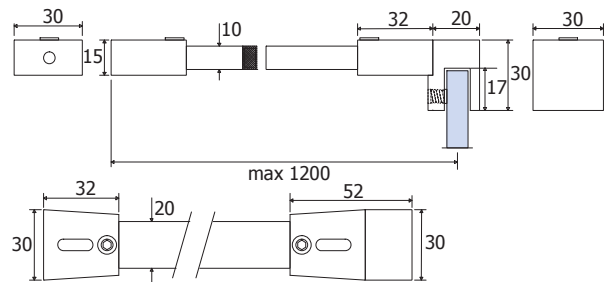

- Barra di supporto quadra angolare snodata vetro/muro.
- Square support bar wall/glass.
- Eckige Stabilisationsstange Wand/Glas.

CR - NS

B-521

- Barra di supporto quadra a 90° vetro/muro.
- Square support bar wall/glass 90°.
- Eckige Stabilisationsstange Wand/Glas 90°.

CR - NS

B-529

- Barra centrale quadra per B-527, B-528 L=1200 mm.
- Square support bar for B-527, B-528 L=1200 mm.
- Eckige Stabilisationsstange für B-527, B-528 L=1200 mm.

CR - NS

B-528

- Attacco a muro per barra di supporto quadra B-529.
- Wall fitting for B-529 support bar.
- B-529 Stabilisationsstange Wandanschluss.