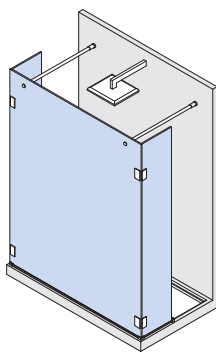

BOX DOCCIA SEPARÉ

SHOWERS AREA SEPARÉ
DUSCHTRENNWAND SEPARÉ

SEPARÉ

▶ 178

- BARRE DI SUPPORTO QUADRE REGOLABILI
- ADJUSTABLE SQUARE SUPPORT BARS
- VERSTELLBARE ECKIGE STABILISATIONSSTANGEN

▶ 180

- BARRE DI SUPPORTO QUADRE
- SQUARE SUPPORT BARS
- ECKIGE STABILISATIONSSTANGEN

▶ 184

- BARRE DI SUPPORTO TONDE
- ROUND SUPPORT BARS
- RUNDE STABILISATIONSSTANGEN

▶ 185

SEPARÉ

BOX DOCCIA SEPARÉ / SHOWERS AREA SEPARÉ / DUSCHTRENNWAND SEPARÉ

- Sistema per docce aperte tutto vetro senza porte.
- Walk-in systems for open shower areas without doors.
- Walk-in Systeme für offene Duschen ohne Türen.

- Alcune tipologie di applicazione
- Some application typologies
- Einigen kompositionsmöglichkeiten des system

BARRE DI SUPPORTO QUADRE

SQUARE SUPPORT BARS / ECKIGE STABILISATIONSTANGEN

B-511-220 / B-511-370

- Barra di supporto quadra angolare snodata vetro/muro.
- Square support bar wall/glass.
- Eckige Stabilisationsstange Wand/Glas.

CR - NS

B-521

- Barra di supporto quadra a 90° vetro/muro.
- Square support bar wall/glass 90°.
- Eckige Stabilisationsstange Wand/Glas 90°.