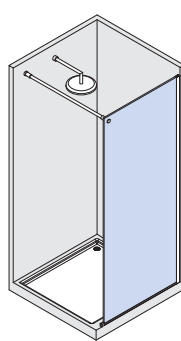

BOX DOCCIA SEPARÉ

SHOWERS AREA SEPARÉ
DUSCHTRENNWAND SEPARÉ

SEPARÉ

▶ 178

- BARRE DI SUPPORTO QUADRE REGOLABILI
- ADJUSTABLE SQUARE SUPPORT BARS
- VERSTELLBARE ECKIGE STABILISATIONSSTANGEN

▶ 180

- BARRE DI SUPPORTO QUADRE
- SQUARE SUPPORT BARS
- ECKIGE STABILISATIONSSTANGEN

▶ 184

- BARRE DI SUPPORTO TONDE
- ROUND SUPPORT BARS
- RUNDE STABILISATIONSSTANGEN

▶ 185

SEPARÉ

BOX DOCCIA SEPARÉ / SHOWERS AREA SEPARÉ / DUSCHTRENNWAND SEPARÉ

- Sistema per docce aperte tutto vetro senza porte.
- Walk-in systems for open shower areas without doors.
- Walk-in Systeme für offene Duschen ohne Türen.

- Alcune tipologie di applicazione
- Some application typologies
- Einigen kompositionsmöglichkeiten des system

BARRE DI SUPPORTO QUADRE

SQUARE SUPPORT BARS / ECKIGE STABILISATIONSTANGEN

B-511-220 / B-511-370

- Barra di supporto quadra angolare snodata vetro/muro.
- Square support bar wall/glass.
- Eckige Stabilisationsstange Wand/Glas.

CR - NS

B-521

- Barra di supporto quadra a 90° vetro/muro.
- Square support bar wall/glass 90°.
- Eckige Stabilisationsstange Wand/Glas 90°.