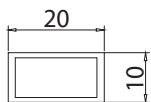

xme397

xme396

xmc023

CR
Cromo lucido
Polished chrome
Chrom glänzend
184

NS
Nickel satinato
Satin nickel
Ähnlich Edelstahl matt