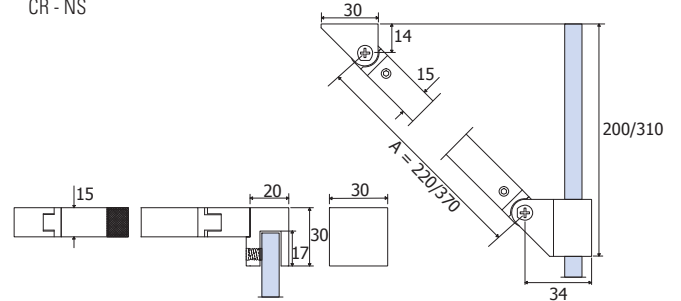

BOX DOCCIA SEPARÉ

SHOWERS AREA SEPARÉ
DUSCHTRENNWAND SEPARÉ

SEPARÉ

▶ 178

- BARRE DI SUPPORTO QUADRE REGOLABILI
- ADJUSTABLE SQUARE SUPPORT BARS
- VERSTELLBARE ECKIGE STABILISATIONSSTANGEN

▶ 180

- BARRE DI SUPPORTO QUADRE
- SQUARE SUPPORT BARS
- ECKIGE STABILISATIONSSTANGEN

- Alcune tipologie di applicazione
- Some application typologies
- Einigen kompositionsmöglichkeiten des system

BARRE DI SUPPORTO QUADRE

SQUARE SUPPORT BARS / ECKIGE STABILISATIONSTANGEN

B-511-220 / B-511-370

- Barra di supporto quadra angolare snodata vetro/muro.
- Square support bar wall/glass.
- Eckige Stabilisationsstange Wand/Glas.

CR - NS

B-521

- Barra di supporto quadra a 90° vetro/muro.
- Square support bar wall/glass 90°.
- Eckige Stabilisationsstange Wand/Glas 90°.

CR - NS

B-529

- Barra centrale quadra per B-527, B-528 L=1200 mm.
- Square support bar for B-527, B-528 L=1200 mm.
- Eckige Stabilisationsstange für B-527, B-528 L=1200 mm.

CR - NS

B-528

- Attacco a muro per barra di supporto quadra B-529.
- Wall fitting for B-529 support bar.
- B-529 Stabilisationsstange Wandanschluss.