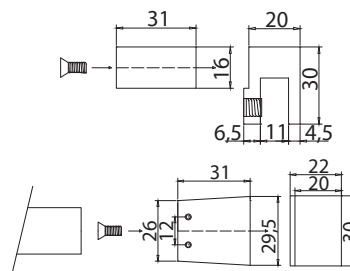

B-523

- Supporto centrale per vetro fisso laterale con barra B-521 / B-529.
- Middle connector glass fitting/Square bar support B-521 / B-529.
- Mittelverbinder Glasanschluss/Square Stabilisationsstange B-521 / B-529.

CR