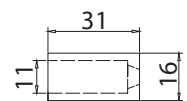

xme397

xme396

xmc023

CR
Cromo lucido
Polished chrome
Chrom glänzend
184

NS
Nickel satinato
Satin nickel
Ähnlich Edelstahl matt