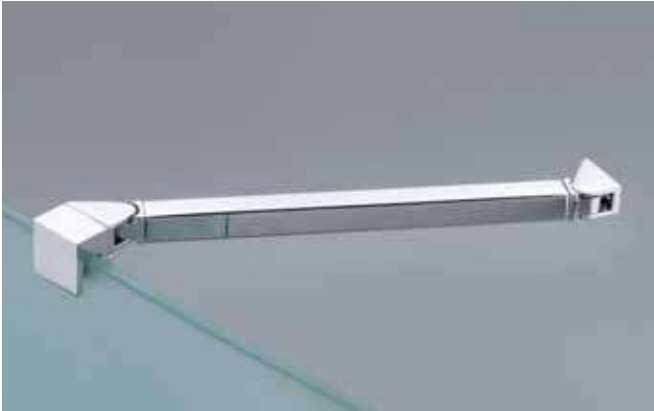

BOX DOCCIA SEPARÉ

SHOWERS AREA SEPARÉ
DUSCHTRENNWAND SEPARÉ

SEPARÉ

▶ 178

- BARRE DI SUPPORTO QUADRE REGOLABILI
- ADJUSTABLE SQUARE SUPPORT BARS
- VERSTELLBARE ECKIGE STABILISATIONSSTANGEN

▶ 180

- BARRE DI SUPPORTO QUADRE
- SQUARE SUPPORT BARS
- ECKIGE STABILISATIONSSTANGEN

▶ 184

- BARRE DI SUPPORTO TONDE
- ROUND SUPPORT BARS
- RUNDE STABILISATIONSSTANGEN

▶ 185

SEPARÉ

BOX DOCCIA SEPARÉ / SHOWERS AREA SEPARÉ / DUSCHTRENNWAND SEPARÉ

- Sistema per docce aperte tutto vetro senza porte.
- Walk-in systems for open shower areas without doors.
- Walk-in Systeme für offene Duschen ohne Türen.

- Alcune tipologie di applicazione
- Some application typologies
- Einigen kompositionsmöglichkeiten des system

BARRE DI SUPPORTO QUADRE

SQUARE SUPPORT BARS / ECKIGE STABILISATIONSTANGEN

B-511-220 / B-511-370

- Barra di supporto quadra angolare snodata vetro/muro.
- Square support bar wall/glass.
- Eckige Stabilisationsstange Wand/Glas.

CR - NS

B-521

- Barra di supporto quadra a 90° vetro/muro.
- Square support bar wall/glass 90°.
- Eckige Stabilisationsstange Wand/Glas 90°.