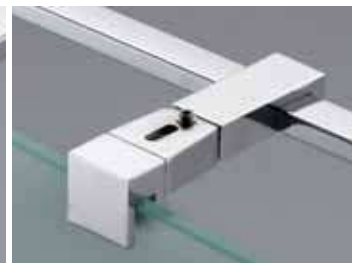

- Alcune tipologie di applicazione
- Some application typologies
- Einigen kompositionsmöglichkeiten des system

BARRE DI SUPPORTO QUADRE

SQUARE SUPPORT BARS / ECKIGE STABILISATIONSTANGEN

B-511-220 / B-511-370

- Barra di supporto quadra angolare snodata vetro/muro.
- Square support bar wall/glass.
- Eckige Stabilisationsstange Wand/Glas.

CR - NS

B-521

- Barra di supporto quadra a 90° vetro/muro.
- Square support bar wall/glass 90°.
- Eckige Stabilisationsstange Wand/Glas 90°.

CR - NS

B-529

- Barra centrale quadra per B-527, B-528 L=1200 mm.
- Square support bar for B-527, B-528 L=1200 mm.
- Eckige Stabilisationsstange für B-527, B-528 L=1200 mm.

CR - NS

B-528

- Attacco a muro per barra di supporto quadra B-529.
- Wall fitting for B-529 support bar.
- B-529 Stabilisationsstange Wandanschluss.

CR - NS

B-527

- Attacco a vetro per la barra quadra B-529.
- Glass fitting for support bar B-529.
- Glasanschluss für Stabilisationsstange B-529 zu können.

CR - NS

B-523

- Supporto centrale per vetro fisso laterale con barra B-521 / B-529.
- Middle connector glass fitting/Square bar support B-521 / B-529.
- Mittelverbinder Glasanschluss/Square Stabilisationsstange B-521 / B-529.