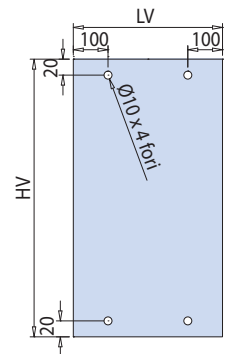

- Siliconare
- Glass to be glued
- Glas kleben

LAVORAZIONE VETRO  
GLASS PREPARATION  
GLASBEARBEITUNG

- Indicare sempre il verso di apertura e lo spessore vetro
- Please specify always opening direction and glass thickness
- Bitte immer Öffnungsrichtung und Glasdicke angeben

- Ⓐ Porta laterale
- Pivot door
- Seitentür

- Ⓑ Anta intermedia scorrevole
- Intermediate folding panel
- Mittiges Faltelement

BGF-B-PARK SET 2 (LB MAX = 2000 mm)	Ⓐ Ⓑ
BGF-B-PARK SET 3 (LB MAX = 3000 mm)	Ⓐ Ⓑ Ⓑ
BGF-B-PARK SET 4 (LB MAX = 4000 mm)	Ⓐ Ⓑ Ⓑ Ⓑ
BGF-B-PARK SET 5 (LB MAX = 5000 mm)	Ⓐ Ⓑ Ⓑ Ⓑ Ⓑ
BGF-B-PARK SET 6 (LB MAX = 6000 mm)	Ⓐ Ⓑ Ⓑ Ⓑ Ⓑ Ⓑ
BGF-B-PARK SET 7 (LB MAX = 6000 mm)	Ⓐ Ⓑ Ⓑ Ⓑ Ⓑ Ⓑ Ⓑ