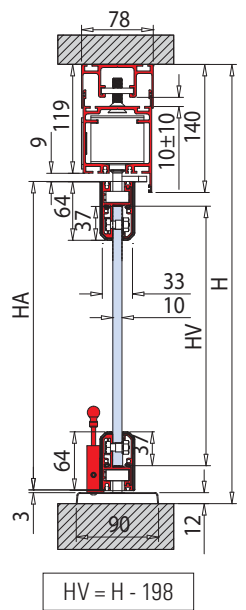

BALCONGLAS FALCE PARK-70B

PROFILO FERMAVETRO BASSO H 64 MM / CLAMPING PROFILE H 64 MM / KLEMMPROFIL H 64 MM

- Sistema a pannelli mobili in vetro, impacchettabili senza guida a terra e senza baia di parcheggio, con profili anta con fori nel vetro.

- Slide and turn system, without floor channel and without parking bay, panels with holes in the glass.

- Schiebe-Dreh-System mit beweglichen Glasmodulen, ohne Bodenführung und ohne Parkraum, mit Glasbohrungen.