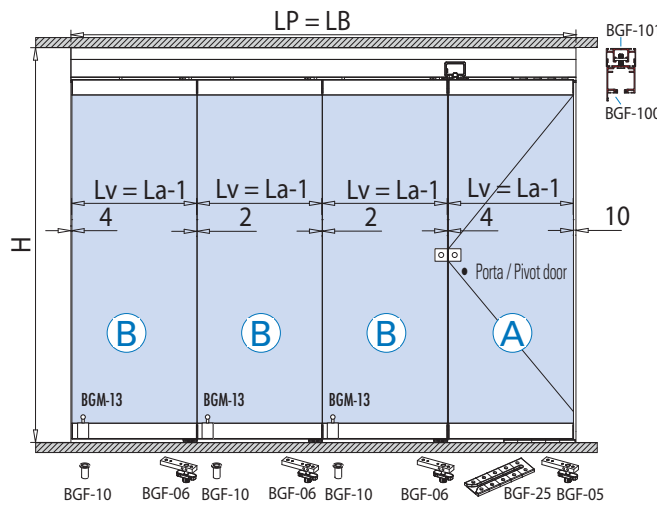

# BALCONGLAS FALCE PARK-70B

PROFILO FERMAVETRO BASSO H 64 MM / CLAMPING PROFILE H 64 MM / KLEMMPROFIL H 64 MM

- Sistema a pannelli mobili in vetro, impacchettabili senza guida a terra e senza baia di parcheggio, con profili anta con fori nel vetro.

- Slide and turn system, without floor channel and without parking bay, panels with holes in the glass.

- Schiebe-Dreh-System mit beweglichen Glasmodulen, ohne Bodenführung und ohne Parkraum, mit Glasbohrungen.

- Siliconare
- Glass to be glued
- Glas kleben

LAVORAZIONE VETRO  
GLASS PREPARATION  
GLASBEARBEITUNG

- Indicare sempre il verso di apertura e lo spessore vetro
- Please specify always opening direction and glass thickness
- Bitte immer Öffnungsrichtung und Glasdicke angeben

- Ⓐ Porta laterale
- Pivot door
- Seitentür

- Ⓑ Anta intermedia scorrevole
- Intermediate folding panel
- Mittiges Faltelement

BGF-B-PARK SET 2 (LB MAX = 2000 mm)	Ⓐ Ⓑ
BGF-B-PARK SET 3 (LB MAX = 3000 mm)	Ⓐ Ⓑ Ⓑ
BGF-B-PARK SET 4 (LB MAX = 4000 mm)	Ⓐ Ⓑ Ⓑ Ⓑ
BGF-B-PARK SET 5 (LB MAX = 5000 mm)	Ⓐ Ⓑ Ⓑ Ⓑ Ⓑ
BGF-B-PARK SET 6 (LB MAX = 6000 mm)	Ⓐ Ⓑ Ⓑ Ⓑ Ⓑ Ⓑ
BGF-B-PARK SET 7 (LB MAX = 6000 mm)	Ⓐ Ⓑ Ⓑ Ⓑ Ⓑ Ⓑ Ⓑ