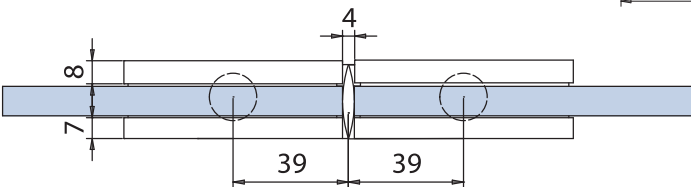

CR
Cromo lucido
Polished chrome
Chrom glänzend

NS
Nickel satinato
Satin nickel
Ähnlich Edelstahl matt

CP
Cromo perla
Chrome perla similar Alu
Chrom perla ähnlich Alu

NO
Nero opaco
Matt black
Matt schwarz