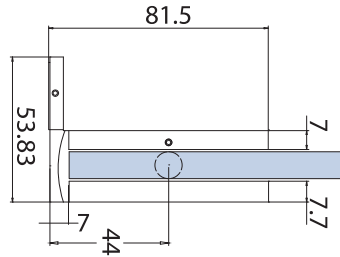

B-701

- Cerniera a scatto vetro muro regolabile posizione "0", senza viti a vista. Materiale: ottone.
- Glass to wall double action clicking hinge no visible screws. "0" position adjustable. Material: Brass.
- Pendeltürband Glas-Wand ohne sichtbare Schrauben, mit verstellbarer Nulllagenstellung. Material: Messing.

CR - NS - CP - NO