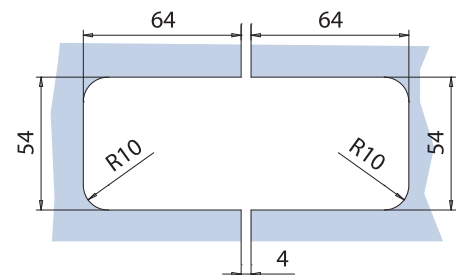

B-701

- Cerniera a scatto vetro muro regolabile posizione "0", senza viti a vista. Materiale: ottone.
- Glass to wall double action clicking hinge no visible screws. "0" position adjustable. Material: Brass.
- Pendeltürband Glas-Wand ohne sichtbare Schrauben, mit verstellbarer Nulllagenstellung. Material: Messing.

CR - NS - CP - NO

LAVORAZIONE VETRO
GLASS PREPARATION
GLASBEARBEITUNG

xfb052

B-702

- Cerniera a scatto regolabile vetro/vetro senza viti a vista. Materiale: ottone.
- Adjustable glass/glass clicking hinge no visible screws. Material: Brass.
- Duschtürband Glas-Glas ohne sichtbare Schrauben, mit verstellbarer Nulllagenstellung. Material: Messing.

CR - NS - CP

LAVORAZIONE VETRO
GLASS PREPARATION
GLASBEARBEITUNG

xfb102

CR
Cromo lucido
Polished chrome
Chrom glänzend

NS
Nickel satinato
Satin nickel
Ähnlich Edelstahl matt

CP
Cromo perla
Chrome perla similar Alu
Chrom perla ähnlich Alu

NO
Nero opaco
Matt black
Matt schwarz