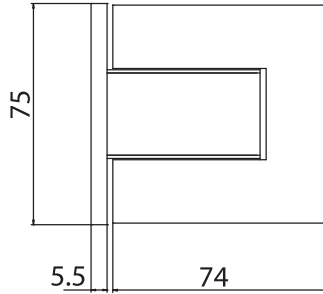

B-701

- Cerniera a scatto vetro muro regolabile posizione "0", senza viti a vista. Materiale: ottone.
- Glass to wall double action clicking hinge no visible screws. "0" position adjustable. Material: Brass.
- Pendeltürband Glas-Wand ohne sichtbare Schrauben, mit verstellbarer Nulllagenstellung. Material: Messing.

CR - NS - CP - NO