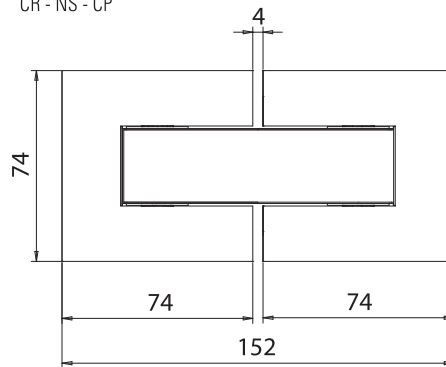

B-702

- Cerniera a scatto regolabile vetro/vetro senza viti a vista. Materiale: ottone.
- Adjustable glass/glass clicking hinge no visible screws. Material: Brass.
- Duschtürband Glas-Glas ohne sichtbare Schrauben, mit verstellbarer Nulllagenstellung. Material: Messing.

CR - NS - CP

LAVORAZIONE VETRO
GLASS PREPARATION
GLASBEARBEITUNG