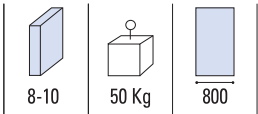

B-701

- Cerniera a scatto vetro muro regolabile posizione "0", senza viti a vista. Materiale: ottone.
- Glass to wall double action clicking hinge no visible screws. "0" position adjustable. Material: Brass.
- Pendeltürband Glas-Wand ohne sichtbare Schrauben, mit verstellbarer Nulllagenstellung. Material: Messing.

CR - NS - CP - NO

LAVORAZIONE VETRO
GLASS PREPARATION
GLASBEARBEITUNG

xfb052

B-702

- Cerniera a scatto regolabile vetro/vetro senza viti a vista. Materiale: ottone.
- Adjustable glass/glass clicking hinge no visible screws. Material: Brass.
- Duschtürband Glas-Glas ohne sichtbare Schrauben, mit verstellbarer Nulllagenstellung. Material: Messing.

CR - NS - CP

LAVORAZIONE VETRO
GLASS PREPARATION
GLASBEARBEITUNG

xfb102

CR
Cromo lucido
Polished chrome
Chrom glänzend

NS
Nickel satinato
Satin nickel
Ähnlich Edelstahl matt

CP
Cromo perla
Chrome perla similar Alu
Chrom perla ähnlich Alu

NO
Nero opaco
Matt black
Matt schwarz