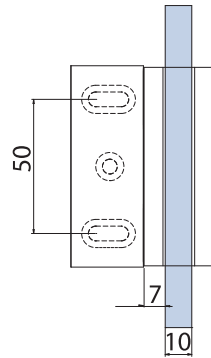

B-701

- Cerniera a scatto vetro muro regolabile posizione "0", senza viti a vista. Materiale: ottone.
- Glass to wall double action clicking hinge no visible screws. "0" position adjustable. Material: Brass.
- Pendeltürband Glas-Wand ohne sichtbare Schrauben, mit verstellbarer Nulllagenstellung. Material: Messing.

CR - NS - CP - NO