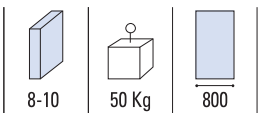

CR
Cromo lucido
Polished chrome
Chrom glänzend

NS
Nickel satinato
Satin nickel
Ähnlich Edelstahl matt

CP
Cromo perla
Chrome perla similar Alu
Chrom perla ähnlich Alu

NO
Nero opaco
Matt black
Matt schwarz