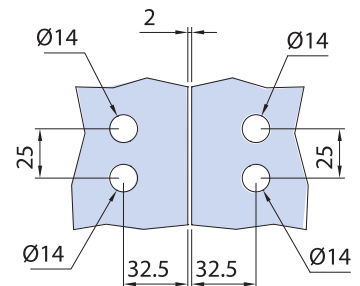

xfb-111

CR
Cromo lucido
Polished chrome
Chrom glänzend

NO
Nero opaco
Matt black
Matt schwarz