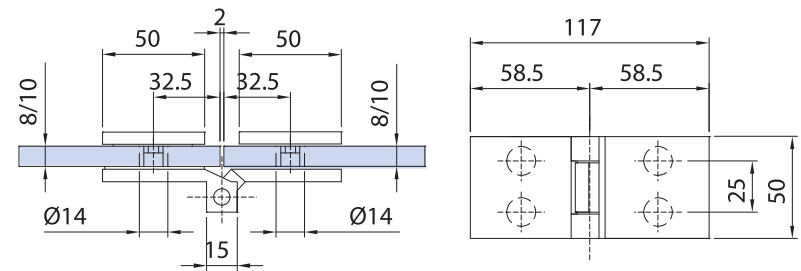

xfb-111

CR
Cromo lucido
Polished chrome
Chrom glänzend

NO
Nero opaco
Matt black
Matt schwarz