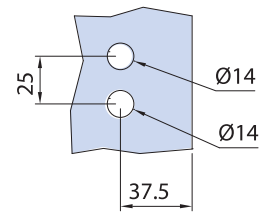

B-711

- Cerniera vetro muro. Materiale: zama.
- Glass to wall single action hinge. Material: zamak.
- Anschlagtürband Glas-Wand. Material: Zamak.

CR - NO

xfb-110

B-712

- Cerniera vetro/vetro. Materiale: zama.
- Glass to glass hinge. Material: zamak.
- Duschtürband Glas-Glas. Material: Zamak.