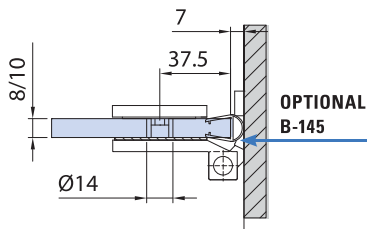

B-711

- Cerniera vetro muro. Materiale: zama.
- Glass to wall single action hinge. Material: zamak.
- Anschlagtürband Glas-Wand. Material: Zamak.

CR - NO

xfb-110

B-712

- Cerniera vetro/vetro. Materiale: zama.
- Glass to glass hinge. Material: zamak.
- Duschtürband Glas-Glas. Material: Zamak.