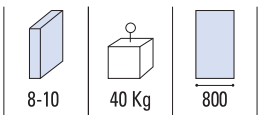

xfb-111

CR
Cromo lucido
Polished chrome
Chrom glänzend

NO
Nero opaco
Matt black
Matt schwarz