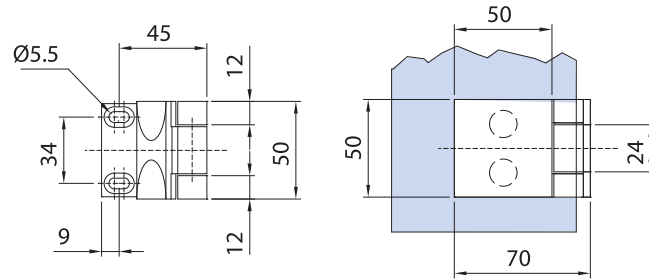

CERNIERE LIBERE IN BATTUTA

HINGES FOR CONTINUOUS SEALS / ANSCHLAGTÜRBÄNDER FÜR DURCHGEHENDER DICHTUNG

- Sistemi per box doccia tutto vetro con cerniere libere, profili di battuta e a pavimento.
- Frameless glass showers systems with free hinges, door stop profiles and floor profiles.
- Rahmenlosen Duschkabine-systeme aus Glas mit freie Anschlagtürbänder, Türanschlagsprofile und Bodenprofile.

B-711

- Cerniera vetro muro. Materiale: zama.
- Glass to wall single action hinge. Material: zamak.
- Anschlagtürband Glas-Wand. Material: Zamak.

CR - NO

xfb-110

B-712

- Cerniera vetro/vetro. Materiale: zama.
- Glass to glass hinge. Material: zamak.
- Duschtürband Glas-Glas. Material: Zamak.