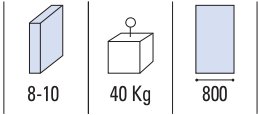

CERNIERE LIBERE IN BATTUTA

HINGES FOR CONTINUOUS SEALS / ANSCHLAGTÜRBÄNDER FÜR DURCHGEHENDER DICHTUNG

- Sistemi per box doccia tutto vetro con cerniere libere, profili di battuta e a pavimento.
- Frameless glass showers systems with free hinges, door stop profiles and floor profiles.
- Rahmenlosen Duschkabine-systeme aus Glas mit freie Anschlagtürbänder, Türanschlagsprofile und Bodenprofile.

B-711

- Cerniera vetro muro. Materiale: zama.
- Glass to wall single action hinge. Material: zamak.
- Anschlagtürband Glas-Wand. Material: Zamak.

CR - NO

xfb-110

B-712

- Cerniera vetro/vetro. Materiale: zama.
- Glass to glass hinge. Material: zamak.
- Duschtürband Glas-Glas. Material: Zamak.