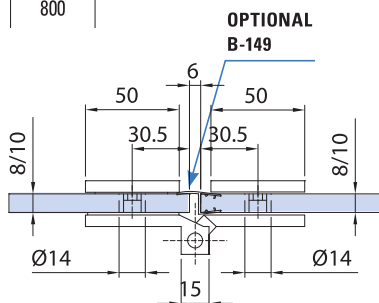

xfb-111

CR
Cromo lucido
Polished chrome
Chrom glänzend

NO
Nero opaco
Matt black
Matt schwarz