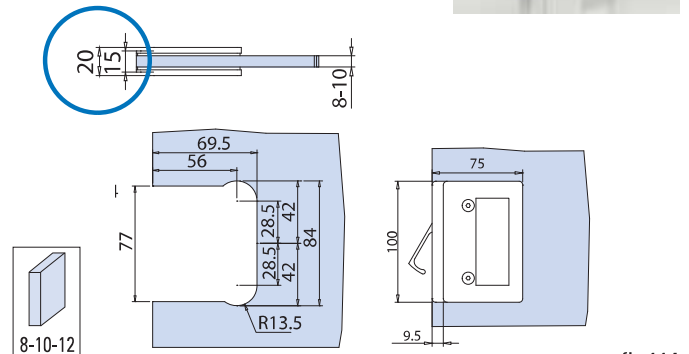

NICCHIE PER SCORREVOLI SLIDING HANDLES / GRIFFMUSCHELN

V-506

1. Paio nicchie scorrevoli Minima senza viti in vista
   - Pair sliding door-handles Minima without visible screws
   - Paar Griffmuscheln Minima ohne sichtbare Schrauben
2. CS - NS - CR - CP - GR

€▶ A.607

xme521

V-406

1. Paio nicchie scorrevoli con tirante.
   - Pair sliding handles with pull-lever.
   - Paar Griffmuscheln mit stirnseitigem Griff.
2. NS - CR - CP

€▶ A.608

xme143 / xme351

V-406-R

1. Paio nicchie per porte scorrevoli a scomparsa con tirante. Frontale ribassato spessore 15 mm. Spessore totale nicchia 20 mm
   - Pair sliding handles with flush lever for pocket doors. Frontal thickness 15 mm. Handle total thickness 20 mm
   - Paar Griffmuscheln mit stirnseitigem Griff für Kastenrahmensysteme. Stärke Vorderseite 15 mm, Gesamtstärke 20 mm
2. AN - NS - GR

€▶ A.609

xfb-114