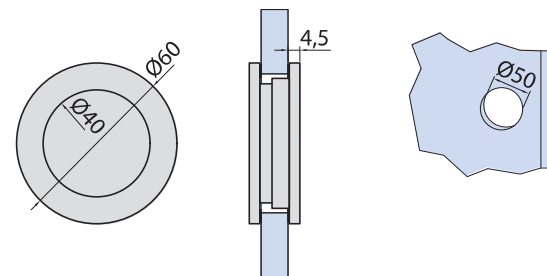

€►A.613

xme144

V-512

- Paio nicchie per scorrevole tonde, Ø 65.
 - Pair sliding door-handles, Ø 65
 - Paar Griffmuscheln, Ø 65
- AN - CS - NS - CR - OL - NO

€▶A.619

xme050

V-524-08 (per vetro / for glass / für Glas 8 mm)
V-524-10 (per vetro / for glass / für Glas 10 mm)

- Paio nicchie per scorrevole tonde, Ø 60
 - Pair sliding door-handles, Ø 60
 - Paar Griffmuscheln, Ø 60
- AN - NS - CR

€▶A.621

xme050

V-523

- Paio nicchie per scorrevole tonde, Ø 55
 - Pair sliding door-handles, Ø 55
 - Paar Griffmuscheln, Ø 55
- AN - NS - CR

€▶A.620

xme050

1 pcs

V-512-INC

- Nicchia tonda ad incollaggio per scorrevole Ø 64 - H 11
- Sliding door-handle round Ø 64 - H 11 with self adhesive
- Griffmuschel, Ø 64 - H 11 selbstklebend AN - NS

€▶A.619