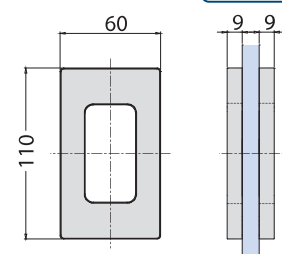

€►A.615

xfb-nicchie ad incollaggio