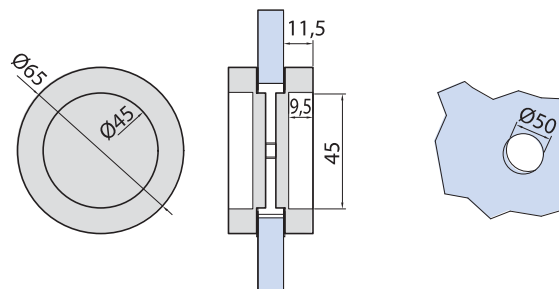

OL

€►A.615

xfb-nicchie ad incollaggio

V-510

- Paio nicchie per scorrevole senza viti a vista
- Pair sliding door handles with invisible fixing screws
- Paar Griffmuscheln mit nicht sichtbaren Schrauben

CS - NS - CR - CP

€►A.613

xme144

V-512

- Paio nicchie per scorrevole tonde, Ø 65.
 - Pair sliding door-handles, Ø 65
 - Paar Griffmuscheln, Ø 65
- AN - CS - NS - CR - OL - NO

€▶A.619

xme050

V-524-08 (per vetro / for glass / für Glas 8 mm)

V-524-10 (per vetro / for glass / für Glas 10 mm)

- Paio nicchie per scorrevole tonde, Ø 60
 - Pair sliding door-handles, Ø 60
 - Paar Griffmuscheln, Ø 60
- AN - NS - CR

€▶A.621

xme050

V-523

- Paio nicchie per scorrevole tonde, Ø 55
 - Pair sliding door-handles, Ø 55
 - Paar Griffmuscheln, Ø 55
- AN - NS - CR

€▶A.620

xme050

1 pcs

V-512-INC

- Nicchia tonda ad incollaggio per scorrevole Ø 64 - H 11
- Sliding door-handle round Ø 64 - H 11 with self adhesive
- Griffmuschel, Ø 64 - H 11 selbstklebend AN - NS

€▶A.619