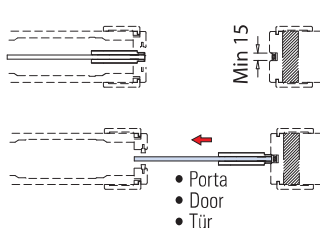

- Tappo cieco
- Blind
- Blind
- Leva
- Lever
- Griff

€ E.263

V-404 WC COLOUR

- Indicatore colorato
- Coloured indicator
- Schliessanzeige
- Leva
- Lever
- Griff

€ E.262

- Scorrevole a scomparsa (solo vetro 8 mm)
- Pocket doors (only 8 mm)
- Schiebetüren in der Wand laufend (nur 8 mm Glas)
- Contropiastra inclusa
- Strike plate included
- Schließblech im Set enthalten

xfb053

163

V-522

- Paio nicchie quadre per scorrevole
 - Pair sliding door-handles square
 - Paar eckige Griffmuscheln
- AN - NS - CR

€▶A.610

xme015

V-522-INC

- Nicchia quadra per scorrevole ad incollaggio biadesivo
 - Sliding door-handle square, with self adhesive fixing
 - Eckige griffmuschel, selbstklebend
- AN - NS