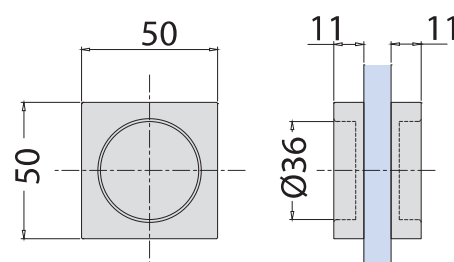

1 pcs

xfb-nicchie ad incollaggio