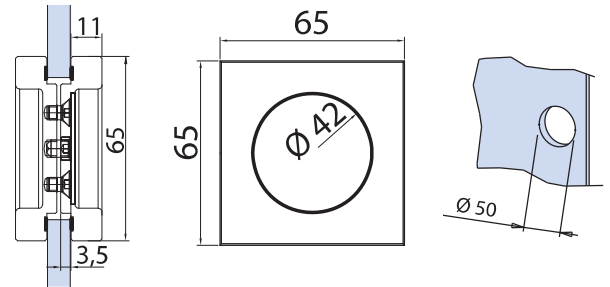

xfb053

163

V-522

- Paio nicchie quadre per scorrevole
 - Pair sliding door-handles square
 - Paar eckige Griffmuscheln
- AN - NS - CR

€▶A.610

xme015

V-522-INC

- Nicchia quadra per scorrevole ad incollaggio biadesivo
 - Sliding door-handle square, with self adhesive fixing
 - Eckige griffmuschel, selbstklebend
- AN - NS