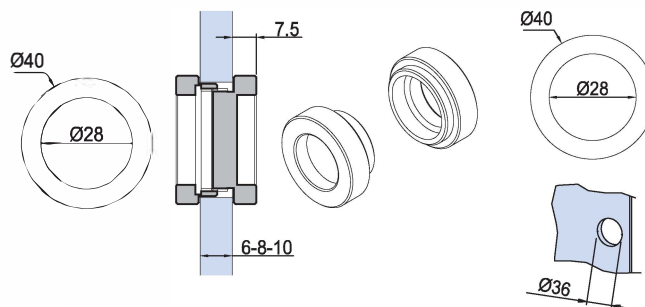

- Paio nicchie per scorrevole tonde, Ø 60
 - Pair sliding door-handles, Ø 60
 - Paar Griffmuscheln, Ø 60
- AN - NS - CR

€▶A.621

xme050

V-523

- Paio nicchie per scorrevole tonde, Ø 55
 - Pair sliding door-handles, Ø 55
 - Paar Griffmuscheln, Ø 55
- AN - NS - CR

€▶A.620

xme050

1 pcs

V-512-INC

- Nicchia tonda ad incollaggio per scorrevole Ø 64 - H 11
- Sliding door-handle round Ø 64 - H 11 with self adhesive
- Griffmuschel, Ø 64 - H 11 selbstklebend AN - NS

€▶A.619

xfb-nicchie ad incollaggio

1 pcs

V-532-INC

- Nicchia scorrevole ad incollaggio biadesivo Ø 50
- Sliding door-handle with self adhesive
- Griffmuschel selbstklebend AN - NS

€▶A.617

xfb-nicchie ad incollaggio

V-526

- Paio nicchie chiuse Ø 40
- Pair closed sliding-handles Ø 40
- Paar Griffmuscheln Ø 40 geschlossen AN - NS - CR - NO - OR

€▶A.623

xme090

167