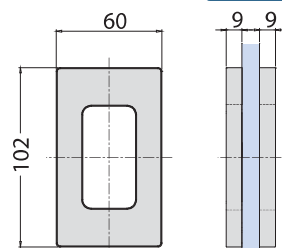

€►A.616

V-511-INC

- Nicchia scorrevole ad incollaggio biadesivo
- Sliding door-handle with self adhesive fixing
- Griffmuschel Gröss selbstklebend

OL