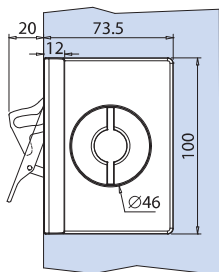

- Tappo cieco
- Blind
- Blind
- Leva
- Lever
- Griff

€ E.263

V-404 WC COLOUR

- Indicatore colorato
- Coloured indicator
- Schliessanzeige
- Leva
- Lever
- Griff

€ E.262

- Scorrevole a scomparsa (solo vetro 8 mm)
- Pocket doors (only 8 mm)
- Schiebetüren in der Wand laufend (nur 8 mm Glas)
- Contropiastra inclusa
- Strike plate included
- Schließblech im Set enthalten