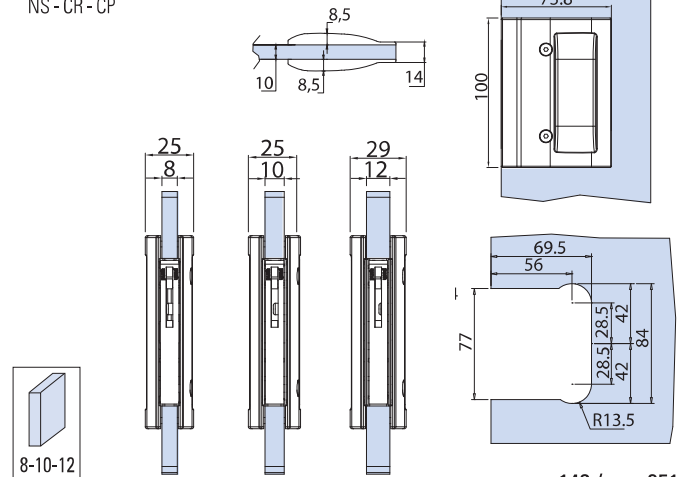

NICCHIE PER SCORREVOLI SLIDING HANDLES / GRIFFMUSCHELN

V-506

- Paio nicchie scorrevoli Minima senza viti in vista
 - Pair sliding door-handles Minima without visible screws
 - Paar Griffmuscheln Minima ohne sichtbare Schrauben
- CS - NS - CR - CP - GR

€▶ A.607

xme521

V-406

- Paio nicchie scorrevoli con tirante.
 - Pair sliding handles with pull-lever.
 - Paar Griffmuscheln mit stirnseitigem Griff.
- NS - CR - CP

€▶ A.608

xme143 / xme351

V-406-R

- Paio nicchie per porte scorrevoli a scomparsa con tirante. Frontale ribassato spessore 15 mm. Spessore totale nicchia 20 mm
 - Pair sliding handles with flush lever for pocket doors. Frontal thickness 15 mm. Handle total thickness 20 mm
 - Paar Griffmuscheln mit stirnseitigem Griff für Kastenrahmensysteme. Stärke Vorderseite 15 mm, Gesamtstärke 20 mm
- AN - NS - GR

€▶ A.609

xfb-114

V-522

- Paio nicchie quadre per scorrevole
 - Pair sliding door-handles square
 - Paar eckige Griffmuscheln
- AN - NS - CR

€▶A.610

xme015

V-522-INC

- Nicchia quadra per scorrevole ad incollaggio biadesivo
 - Sliding door-handle square, with self adhesive fixing
 - Eckige griffmuschel, selbstklebend
- AN - NS

€▶A.611

1 pcs

xfb-nicchie ad incollaggio

V-533-INC

- Nicchia quadra per scorrevole ad incollaggio biadesivo
 - Sliding door-handle square, with self adhesive fixing
 - Eckige griffmuschel, selbstklebend
- AN - NS