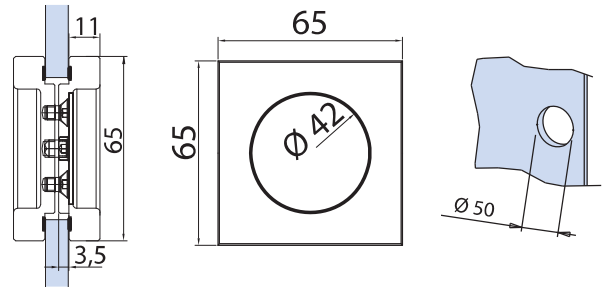

€▶ A.607

xme521

V-406

- Paio nicchie scorrevoli con tirante.
 - Pair sliding handles with pull-lever.
 - Paar Griffmuscheln mit stirnseitigem Griff.
- NS - CR - CP

€▶ A.608

xme143 / xme351

V-406-R

- Paio nicchie per porte scorrevoli a scomparsa con tirante. Frontale ribassato spessore 15 mm. Spessore totale nicchia 20 mm
 - Pair sliding handles with flush lever for pocket doors. Frontal thickness 15 mm. Handle total thickness 20 mm
 - Paar Griffmuscheln mit stirnseitigem Griff für Kastenrahmensysteme. Stärke Vorderseite 15 mm, Gesamtstärke 20 mm
- AN - NS - GR

€▶ A.609

xfb-114

V-522

- Paio nicchie quadre per scorrevole
 - Pair sliding door-handles square
 - Paar eckige Griffmuscheln
- AN - NS - CR

€▶A.610

xme015

V-522-INC

- Nicchia quadra per scorrevole ad incollaggio biadesivo
 - Sliding door-handle square, with self adhesive fixing
 - Eckige griffmuschel, selbstklebend
- AN - NS