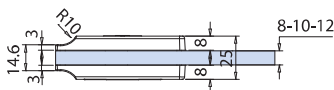

- Tappo cieco
- Blind
- Blind
- Leva
- Lever
- Griff

€ E.263

V-404 WC COLOUR

- Indicatore colorato
- Coloured indicator
- Schliessanzeige
- Leva
- Lever
- Griff

€ E.262

- Scorrevole a scomparsa (solo vetro 8 mm)
- Pocket doors (only 8 mm)
- Schiebetüren in der Wand laufend (nur 8 mm Glas)
- Contropiastra inclusa
- Strike plate included
- Schließblech im Set enthalten