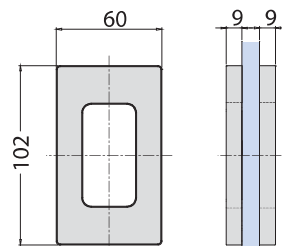

€►A.616

V-511-INC

- Nicchia scorrevole ad incollaggio biadesivo
- Sliding door-handle with self adhesive fixing
- Griffmuschel Gröss selbstklebend

OL