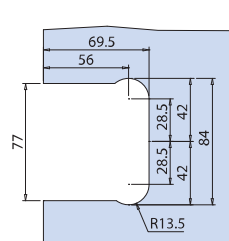

- Tappo cieco
- Blind
- Blind
- Leva
- Lever
- Griff

€ E.263

V-404 WC COLOUR

- Indicatore colorato
- Coloured indicator
- Schliessanzeige
- Leva
- Lever
- Griff

€ E.262

- Scorrevole a scomparsa (solo vetro 8 mm)
- Pocket doors (only 8 mm)
- Schiebetüren in der Wand laufend (nur 8 mm Glas)
- Contropiastra inclusa
- Strike plate included
- Schließblech im Set enthalten