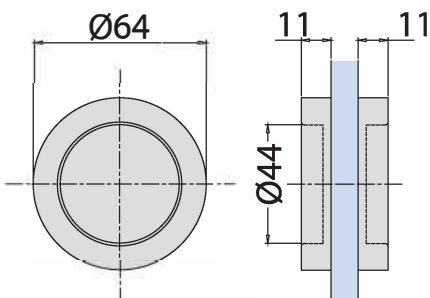

€►A.613

xme144

V-512

- Paio nicchie per scorrevole tonde, Ø 65.
 - Pair sliding door-handles, Ø 65
 - Paar Griffmuscheln, Ø 65
- AN - CS - NS - CR - OL - NO

€▶A.619

xme050

V-524-08 (per vetro / for glass / für Glas 8 mm)
V-524-10 (per vetro / for glass / für Glas 10 mm)

- Paio nicchie per scorrevole tonde, Ø 60
 - Pair sliding door-handles, Ø 60
 - Paar Griffmuscheln, Ø 60
- AN - NS - CR

€▶A.621

xme050

V-523

- Paio nicchie per scorrevole tonde, Ø 55
 - Pair sliding door-handles, Ø 55
 - Paar Griffmuscheln, Ø 55
- AN - NS - CR

€▶A.620

xme050

1 pcs

V-512-INC

- Nicchia tonda ad incollaggio per scorrevole Ø 64 - H 11
- Sliding door-handle round Ø 64 - H 11 with self adhesive
- Griffmuschel, Ø 64 - H 11 selbstklebend AN - NS

€▶A.619

V-526

- Paio nicchie chiuse Ø 40
- Pair closed sliding-handles Ø 40
- Paar Griffmuscheln Ø 40 geschlossen AN - NS - CR - NO - OR

€▶A.623

xme090

167