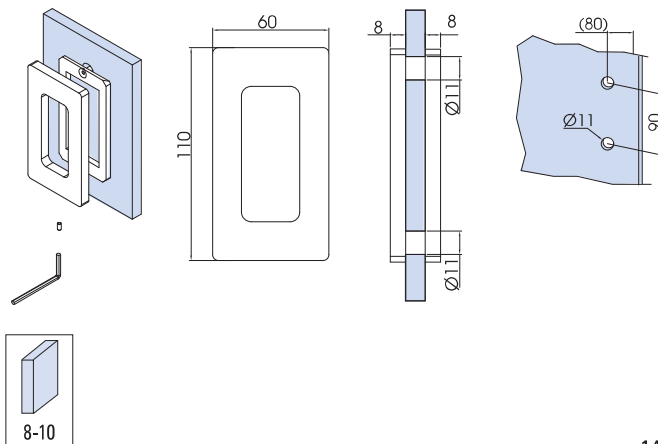

€▶A.612

1 pcs

xfb-nicchie ad incollaggio

V-511

- Paio nicchie scorrevole senza viti a vista
- Pair sliding door handles with invisible fixing screws
- Paar Griffmuscheln mit nicht sichtbaren Schrauben

CS - NS - CR - CP - NO

€►A.614

V-534-INC

- Nicchia scorrevole ad incollaggio biadesivo
- Sliding door-handle with self adhesive fixing
- Griffmuschel Gröss selbstklebend

CS - NS - CR - OL

€►A.616

V-511-INC

- Nicchia scorrevole ad incollaggio biadesivo
- Sliding door-handle with self adhesive fixing
- Griffmuschel Gröss selbstklebend