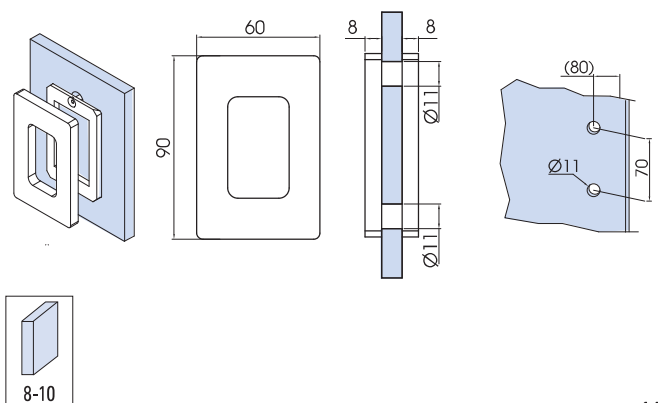

OL

€►A.615

xfb-nicchie ad incollaggio

V-510

- Paio nicchie per scorrevole senza viti a vista
- Pair sliding door handles with invisible fixing screws
- Paar Griffmuscheln mit nicht sichtbaren Schrauben

CS - NS - CR - CP

€►A.613

xme144

V-512

- Paio nicchie per scorrevole tonde, Ø 65.
 - Pair sliding door-handles, Ø 65
 - Paar Griffmuscheln, Ø 65
- AN - CS - NS - CR - OL - NO

€▶A.619

xme050

V-524-08 (per vetro / for glass / für Glas 8 mm)
V-524-10 (per vetro / for glass / für Glas 10 mm)

- Paio nicchie per scorrevole tonde, Ø 60
 - Pair sliding door-handles, Ø 60
 - Paar Griffmuscheln, Ø 60
- AN - NS - CR

€▶A.621

xme050

V-523

- Paio nicchie per scorrevole tonde, Ø 55
 - Pair sliding door-handles, Ø 55
 - Paar Griffmuscheln, Ø 55
- AN - NS - CR