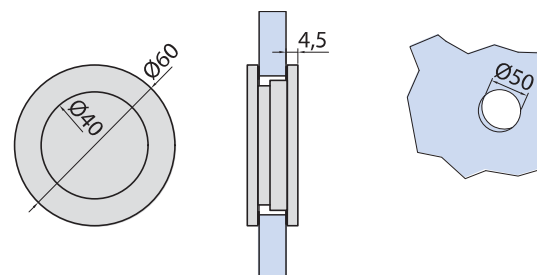

OL

€►A.615

xfb-nicchie ad incollaggio

V-510

- Paio nicchie per scorrevole senza viti a vista
- Pair sliding door handles with invisible fixing screws
- Paar Griffmuscheln mit nicht sichtbaren Schrauben

CS - NS - CR - CP

€►A.613

xme144

V-512

- Paio nicchie per scorrevole tonde, Ø 65.
 - Pair sliding door-handles, Ø 65
 - Paar Griffmuscheln, Ø 65
- AN - CS - NS - CR - OL - NO

€▶A.619

xme050

V-524-08 (per vetro / for glass / für Glas 8 mm)

V-524-10 (per vetro / for glass / für Glas 10 mm)

- Paio nicchie per scorrevole tonde, Ø 60
 - Pair sliding door-handles, Ø 60
 - Paar Griffmuscheln, Ø 60
- AN - NS - CR

€▶A.621

xme050

V-523

- Paio nicchie per scorrevole tonde, Ø 55
 - Pair sliding door-handles, Ø 55
 - Paar Griffmuscheln, Ø 55
- AN - NS - CR