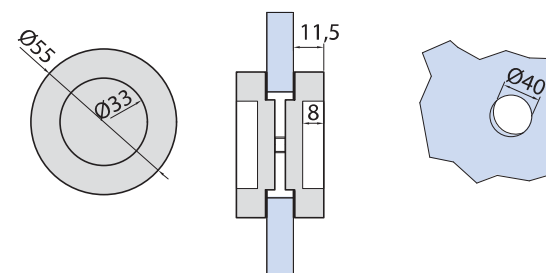

€►A.613

xme144

V-512

- Paio nicchie per scorrevole tonde, Ø 65.
 - Pair sliding door-handles, Ø 65
 - Paar Griffmuscheln, Ø 65
- AN - CS - NS - CR - OL - NO

€▶A.619

xme050

V-524-08 (per vetro / for glass / für Glas 8 mm)

V-524-10 (per vetro / for glass / für Glas 10 mm)

- Paio nicchie per scorrevole tonde, Ø 60
 - Pair sliding door-handles, Ø 60
 - Paar Griffmuscheln, Ø 60
- AN - NS - CR

€▶A.621

xme050

V-523

- Paio nicchie per scorrevole tonde, Ø 55
 - Pair sliding door-handles, Ø 55
 - Paar Griffmuscheln, Ø 55
- AN - NS - CR

€▶A.620

xme050

1 pcs

V-512-INC

- Nicchia tonda ad incollaggio per scorrevole Ø 64 - H 11
- Sliding door-handle round Ø 64 - H 11 with self adhesive
- Griffmuschel, Ø 64 - H 11 selbstklebend AN - NS

€▶A.619