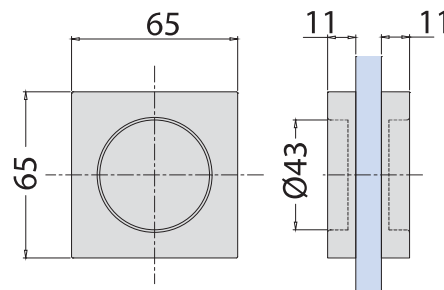

V-522

1. Paio nicchie quadre per scorrevole
   - Pair sliding door-handles square
   - Paar eckige Griffmuscheln
2. AN - NS - CR

€▶A.610

xme015

V-522-INC

1. Nicchia quadra per scorrevole ad incollaggio biadesivo
   - Sliding door-handle square, with self adhesive fixing
   - Eckige griffmuschel, selbstklebend
2. AN - NS

€▶A.611

1 pcs

xfb-nicchie ad incollaggio

V-533-INC

1. Nicchia quadra per scorrevole ad incollaggio biadesivo
   - Sliding door-handle square, with self adhesive fixing
   - Eckige griffmuschel, selbstklebend
2. AN - NS

€▶A.612

1 pcs

xfb-nicchie ad incollaggio