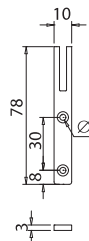

€ E.260

V-404 PO-PO

- Leva
- Leva
- Lever
- Lever
- Griff
- Griff

€ E. 261

V-404 2FLG

- Tappo cieco
- Blind
- Blind
- Tappo cieco
- Blind
- Blind

€ E.264

V-404 PO-2FLG

- Tappo cieco
- Blind
- Blind
- Leva
- Lever
- Griff

€ E.263

V-404 WC COLOUR

- Indicatore colorato
- Coloured indicator
- Schliessanzeige
- Leva
- Lever
- Griff

€ E.262

- Scorrevole a scomparsa (solo vetro 8 mm)
- Pocket doors (only 8 mm)
- Schiebetüren in der Wand laufend (nur 8 mm Glas)
- Contropiastra inclusa
- Strike plate included
- Schließblech im Set enthalten