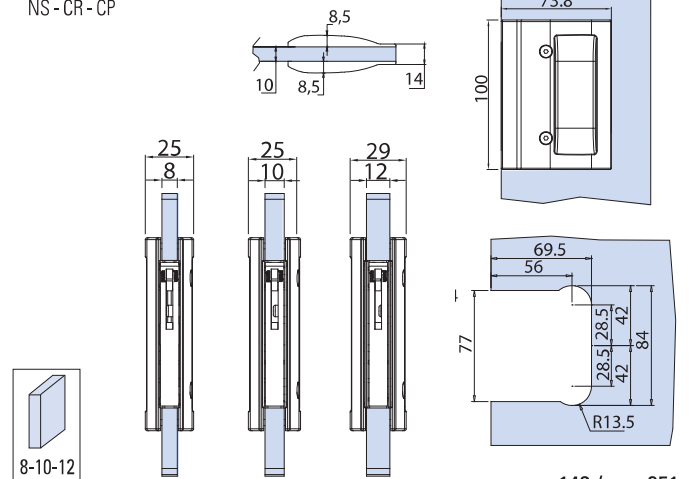

NICCHIE PER SCORREVOLI SLIDING HANDLES / GRIFFMUSCHELN

V-506

- Paio nicchie scorrevoli Minima senza viti in vista
 - Pair sliding door-handles Minima without visible screws
 - Paar Griffmuscheln Minima ohne sichtbare Schrauben
- CS - NS - CR - CP - GR

€▶ A.607

xme521

V-406

- Paio nicchie scorrevoli con tirante.
 - Pair sliding handles with pull-lever.
 - Paar Griffmuscheln mit stirnseitigem Griff.
- NS - CR - CP

€▶ A.608

xme143 / xme351

V-406-R

- Paio nicchie per porte scorrevoli a scomparsa con tirante. Frontale ribassato spessore 15 mm. Spessore totale nicchia 20 mm
 - Pair sliding handles with flush lever for pocket doors. Frontal thickness 15 mm. Handle total thickness 20 mm
 - Paar Griffmuscheln mit stirnseitigem Griff für Kastenrahmensysteme. Stärke Vorderseite 15 mm, Gesamtstärke 20 mm
- AN - NS - GR