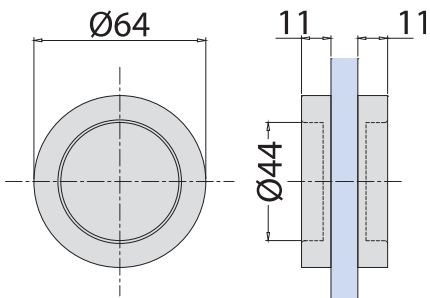

V-524-10 (per vetro / for glass / für Glas 10 mm)

- Paio nicchie per scorrevole tonde, Ø 60
 - Pair sliding door-handles, Ø 60
 - Paar Griffmuscheln, Ø 60
- AN - NS - CR

€▶A.621

xme050

V-523

- Paio nicchie per scorrevole tonde, Ø 55
 - Pair sliding door-handles, Ø 55
 - Paar Griffmuscheln, Ø 55
- AN - NS - CR

€▶A.620

xme050

1 pcs

V-512-INC

- Nicchia tonda ad incollaggio per scorrevole Ø 64 - H 11
- Sliding door-handle round Ø 64 - H 11 with self adhesive
- Griffmuschel, Ø 64 - H 11 selbstklebend AN - NS

€▶A.619