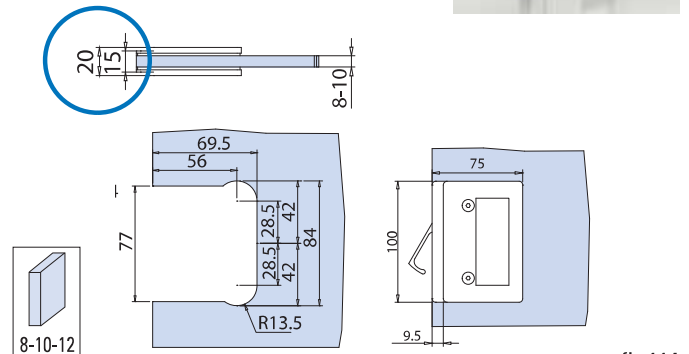

€▶ A.607

xme521

V-406

- Paio nicchie scorrevoli con tirante.
 - Pair sliding handles with pull-lever.
 - Paar Griffmuscheln mit stirnseitigem Griff.
- NS - CR - CP

€▶ A.608

xme143 / xme351

V-406-R

- Paio nicchie per porte scorrevoli a scomparsa con tirante. Frontale ribassato spessore 15 mm. Spessore totale nicchia 20 mm
 - Pair sliding handles with flush lever for pocket doors. Frontal thickness 15 mm. Handle total thickness 20 mm
 - Paar Griffmuscheln mit stirnseitigem Griff für Kastenrahmensysteme. Stärke Vorderseite 15 mm, Gesamtstärke 20 mm
- AN - NS - GR

€▶ A.609

xfb-114

V-522

- Paio nicchie quadre per scorrevole
 - Pair sliding door-handles square
 - Paar eckige Griffmuscheln
- AN - NS - CR

€▶A.610

xme015

V-522-INC

- Nicchia quadra per scorrevole ad incollaggio biadesivo
 - Sliding door-handle square, with self adhesive fixing
 - Eckige griffmuschel, selbstklebend
- AN - NS