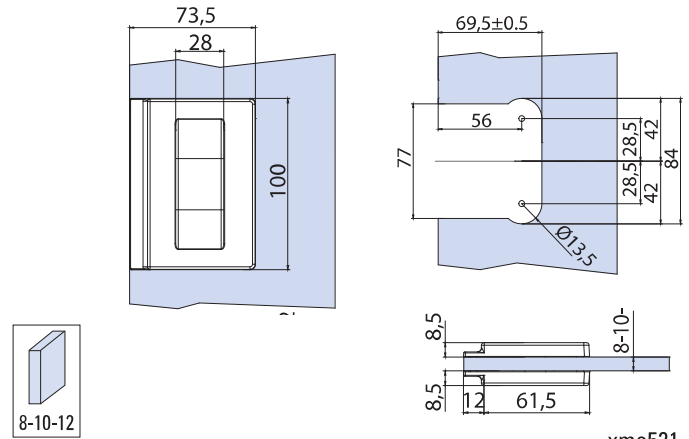

NICCHIE PER SCORREVOLI SLIDING HANDLES / GRIFFMUSCHELN

V-506

- Paio nicchie scorrevoli Minima senza viti in vista
 - Pair sliding door-handles Minima without visible screws
 - Paar Griffmuscheln Minima ohne sichtbare Schrauben
- CS - NS - CR - CP - GR

€▶ A.607

xme521

V-406

- Paio nicchie scorrevoli con tirante.
 - Pair sliding handles with pull-lever.
 - Paar Griffmuscheln mit stirnseitigem Griff.
- NS - CR - CP

€▶ A.608

xme143 / xme351

V-406-R

- Paio nicchie per porte scorrevoli a scomparsa con tirante. Frontale ribassato spessore 15 mm. Spessore totale nicchia 20 mm
 - Pair sliding handles with flush lever for pocket doors. Frontal thickness 15 mm. Handle total thickness 20 mm
 - Paar Griffmuscheln mit stirnseitigem Griff für Kastenrahmensysteme. Stärke Vorderseite 15 mm, Gesamtstärke 20 mm
- AN - NS - GR

€▶ A.609

xfb-114

V-522

- Paio nicchie quadre per scorrevole
 - Pair sliding door-handles square
 - Paar eckige Griffmuscheln
- AN - NS - CR

€▶A.610

xme015

V-522-INC

- Nicchia quadra per scorrevole ad incollaggio biadesivo
 - Sliding door-handle square, with self adhesive fixing
 - Eckige griffmuschel, selbstklebend
- AN - NS