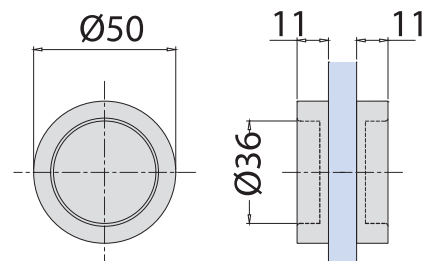

V-524-10 (per vetro / for glass / für Glas 10 mm)

- Paio nicchie per scorrevole tonde, Ø 60
 - Pair sliding door-handles, Ø 60
 - Paar Griffmuscheln, Ø 60
- AN - NS - CR

€▶A.621

xme050

V-523

- Paio nicchie per scorrevole tonde, Ø 55
 - Pair sliding door-handles, Ø 55
 - Paar Griffmuscheln, Ø 55
- AN - NS - CR

€▶A.620

xme050

1 pcs

V-512-INC

- Nicchia tonda ad incollaggio per scorrevole Ø 64 - H 11
- Sliding door-handle round Ø 64 - H 11 with self adhesive
- Griffmuschel, Ø 64 - H 11 selbstklebend AN - NS

€▶A.619

xfb-nicchie ad incollaggio

1 pcs

V-532-INC

- Nicchia scorrevole ad incollaggio biadesivo Ø 50
- Sliding door-handle with self adhesive
- Griffmuschel selbstklebend AN - NS

€▶A.617

xfb-nicchie ad incollaggio

V-526

- Paio nicchie chiuse Ø 40
- Pair closed sliding-handles Ø 40
- Paar Griffmuscheln Ø 40 geschlossen AN - NS - CR

€▶A.623

xme090