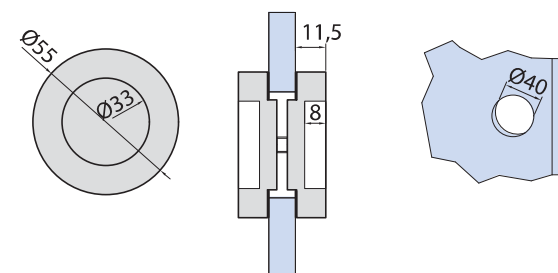

€►A.613

xme144

V-512

- Paio nicchie per scorrevole tonde, Ø 65.
 - Pair sliding door-handles, Ø 65
 - Paar Griffmuscheln, Ø 65
- AN - CS - NS - CR - OL - NO

€▶A.619

xme050

V-524-08 (per vetro / for glass / für Glas 8 mm)
V-524-10 (per vetro / for glass / für Glas 10 mm)

- Paio nicchie per scorrevole tonde, Ø 60
 - Pair sliding door-handles, Ø 60
 - Paar Griffmuscheln, Ø 60
- AN - NS - CR

€▶A.621

xme050

V-523

- Paio nicchie per scorrevole tonde, Ø 55
 - Pair sliding door-handles, Ø 55
 - Paar Griffmuscheln, Ø 55
- AN - NS - CR

€▶A.620

xme050

1 pcs

V-512-INC

- Nicchia tonda ad incollaggio per scorrevole Ø 64 - H 11
- Sliding door-handle round Ø 64 - H 11 with self adhesive
- Griffmuschel, Ø 64 - H 11 selbstklebend AN - NS

€▶A.619