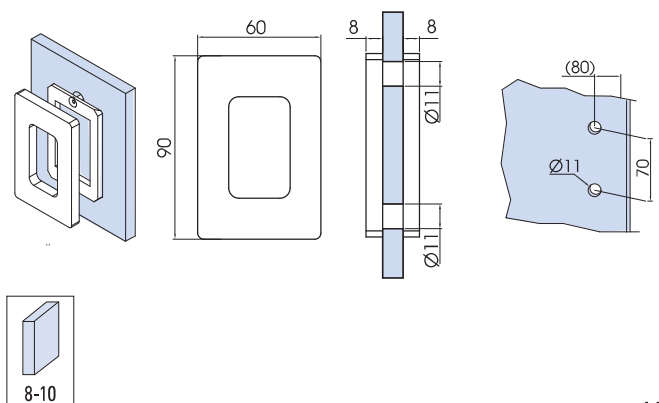

OL

€►A.615

xfb-nicchie ad incollaggio

V-510

- Paio nicchie per scorrevole senza viti a vista
- Pair sliding door handles with invisible fixing screws
- Paar Griffmuscheln mit nicht sichtbaren Schrauben

CS - NS - CR - CP

€►A.613

xme144

V-512

- Paio nicchie per scorrevole tonde, Ø 65.
 - Pair sliding door-handles, Ø 65
 - Paar Griffmuscheln, Ø 65
- AN - CS - NS - CR - OL - NO

€▶A.619

xme050

V-524-08 (per vetro / for glass / für Glas 8 mm)