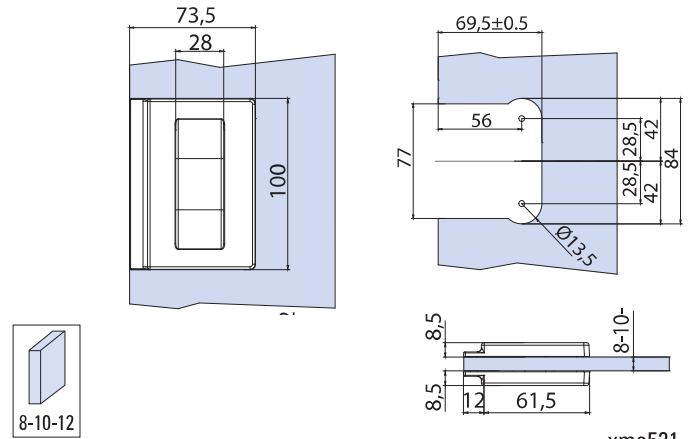

NICCHIE PER SCORREVOLI SLIDING HANDLES / GRIFFMUSCHELN

V-506

- Paio nicchie scorrevoli Minima senza viti in vista
 - Pair sliding door-handles Minima without visible screws
 - Paar Griffmuscheln Minima ohne sichtbare Schrauben
- CS - NS - CR - CP - GR

€▶ A.607

xme521

V-406

- Paio nicchie scorrevoli con tirante.
 - Pair sliding handles with pull-lever.
 - Paar Griffmuscheln mit stirnseitigem Griff.
- NS - CR - CP

€▶ A.608

xme143 / xme351

V-406-R

- Paio nicchie per porte scorrevoli a scomparsa con tirante. Frontale ribassato spessore 15 mm. Spessore totale nicchia 20 mm
 - Pair sliding handles with flush lever for pocket doors. Frontal thickness 15 mm. Handle total thickness 20 mm
 - Paar Griffmuscheln mit stirnseitigem Griff für Kastenrahmensysteme. Stärke Vorderseite 15 mm, Gesamtstärke 20 mm
- AN - NS - GR