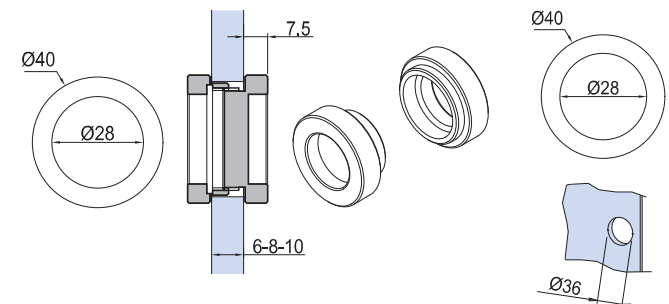

V-524-10 (per vetro / for glass / für Glas 10 mm)

- Paio nicchie per scorrevole tonde, Ø 60
 - Pair sliding door-handles, Ø 60
 - Paar Griffmuscheln, Ø 60
- AN - NS - CR

€▶A.621

xme050

V-523

- Paio nicchie per scorrevole tonde, Ø 55
 - Pair sliding door-handles, Ø 55
 - Paar Griffmuscheln, Ø 55
- AN - NS - CR

€▶A.620

xme050

1 pcs

V-512-INC

- Nicchia tonda ad incollaggio per scorrevole Ø 64 - H 11
- Sliding door-handle round Ø 64 - H 11 with self adhesive
- Griffmuschel, Ø 64 - H 11 selbstklebend AN - NS

€▶A.619

xfb-nicchie ad incollaggio

1 pcs

V-532-INC

- Nicchia scorrevole ad incollaggio biadesivo Ø 50
- Sliding door-handle with self adhesive
- Griffmuschel selbstklebend AN - NS

€▶A.617

xfb-nicchie ad incollaggio

V-526

- Paio nicchie chiuse Ø 40
- Pair closed sliding-handles Ø 40
- Paar Griffmuscheln Ø 40 geschlossen AN - NS - CR

€▶A.623

xme090