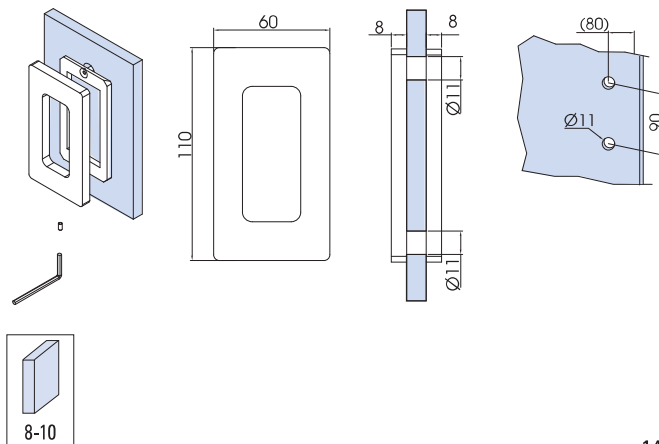

€▶A.612

1 pcs

xfb-nicchie ad incollaggio

V-511

- Paio nicchie scorrevole senza viti a vista
- Pair sliding door handles with invisible fixing screws
- Paar Griffmuscheln mit nicht sichtbaren Schrauben

CS - NS - CR - CP - NO