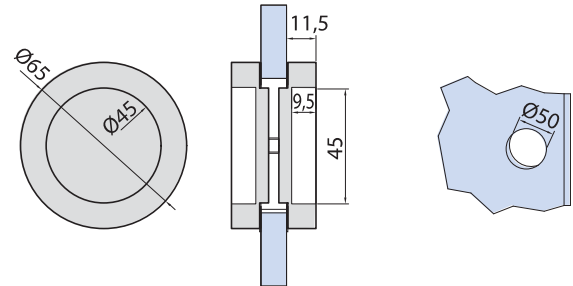

€►A.613

xme144

V-512

- Paio nicchie per scorrevole tonde, Ø 65.
 - Pair sliding door-handles, Ø 65
 - Paar Griffmuscheln, Ø 65
- AN - CS - NS - CR - OL - NO

€▶A.619

xme050

V-524-08 (per vetro / for glass / für Glas 8 mm)
V-524-10 (per vetro / for glass / für Glas 10 mm)

- Paio nicchie per scorrevole tonde, Ø 60
 - Pair sliding door-handles, Ø 60
 - Paar Griffmuscheln, Ø 60
- AN - NS - CR

€▶A.621

xme050

V-523

- Paio nicchie per scorrevole tonde, Ø 55
 - Pair sliding door-handles, Ø 55
 - Paar Griffmuscheln, Ø 55
- AN - NS - CR