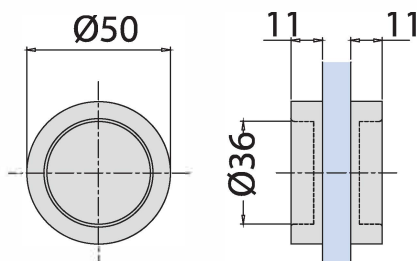

- Paio nicchie per scorrevole tonde, Ø 60
 - Pair sliding door-handles, Ø 60
 - Paar Griffmuscheln, Ø 60
- AN - NS - CR

€▶A.621

xme050

V-523

- Paio nicchie per scorrevole tonde, Ø 55
 - Pair sliding door-handles, Ø 55
 - Paar Griffmuscheln, Ø 55
- AN - NS - CR

€▶A.620

xme050

1 pcs

V-512-INC

- Nicchia tonda ad incollaggio per scorrevole Ø 64 - H 11
- Sliding door-handle round Ø 64 - H 11 with self adhesive
- Griffmuschel, Ø 64 - H 11 selbstklebend AN - NS

€▶A.619

xfb-nicchie ad incollaggio

1 pcs

V-532-INC

- Nicchia scorrevole ad incollaggio biadesivo Ø 50
- Sliding door-handle with self adhesive
- Griffmuschel selbstklebend AN - NS

€▶A.617

xfb-nicchie ad incollaggio

V-526

- Paio nicchie chiuse Ø 40
- Pair closed sliding-handles Ø 40
- Paar Griffmuscheln Ø 40 geschlossen AN - NS - CR - NO - OR

€▶A.623

xme090

167