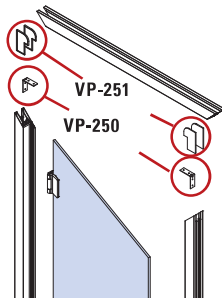

TP-201

STIPITE PORTA BATTENTE / DOOR FRAME FOR HINGED DOOR / ALUZARGE

STIPITI SU VETRO

TP-201 D.77

- Stipite porta battente
- Door frame for hinged door
- Aluzarge

- Porta battente vetro con cerniere
- Frameless glass door with hinges
- Glastür mit Bänder

PO-100 / PO-200 D.269

- Porta battente intelaiata D.261
- Framed glass door
- Flügelrahmen

- Senza regolazione
- Without adjustment
- Ohne Verstellung

- Con regolazione
- With adjustment
- Mit Verstellung