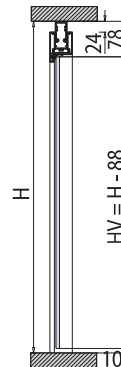

TP-201

STIPITE PORTA BATTENTE / DOOR FRAME FOR HINGED DOOR / ALUZARGE

STIPITI SU VETRO

TP-201 D.77

- Stipite porta battente
- Door frame for hinged door
- Aluzarge

- Porta battente vetro con cerniere
- Frameless glass door with hinges
- Glastür mit Bänder

- Senza regolazione
- Without adjustment
- Ohne Verstellung

- Con regolazione
- With adjustment
- Mit Verstellung

- Fresatura per regolazione a cura del cliente
- Milling for adjustment by the customer
- Fräsung für Verstellung bauseits

PO-100 / PO-200 D.269

- Porta battente intelaiata D.261
- Framed glass door
- Flügelrahmen

- Senza regolazione
- Without adjustment
- Ohne Verstellung

- Con regolazione
- With adjustment
- Mit Verstellung

- Fresatura per regolazione a cura del cliente
- Milling for adjustment by the customer
- Fräsung für Verstellung bauseits

* PO-100: (▶ 58)

HV = HA - 19

LV = LA - 19

* PO-200: (▶ 56)

HV = HA - 27

LV = LA - 15