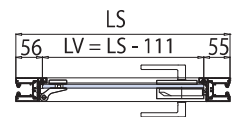

TP-201

STIPITE PORTA BATTENTE / DOOR FRAME FOR HINGED DOOR / ALUZARGE

STIPITI SU VETRO

TP-201 D.77

- Stipite porta battente
- Door frame for hinged door
- Aluzarge

- Porta battente vetro con cerniere
- Frameless glass door with hinges
- Glastür mit Bänder

PO-100 / PO-200 D.269

- Porta battente intelaiata D.261
- Framed glass door
- Flügelrahmen

- Senza regolazione
- Without adjustment
- Ohne Verstellung

- Con regolazione
- With adjustment
- Mit Verstellung