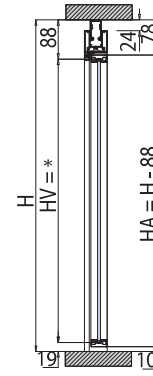

PO-100 / PO-200 D.269

- Porta battente intelaiata D.261
- Framed glass door
- Flügelrahmen

- Senza regolazione
- Without adjustment
- Ohne Verstellung

- Con regolazione
- With adjustment
- Mit Verstellung

- Fresatura per regolazione a cura del cliente
- Milling for adjustment by the customer
- Fräsung für Verstellung bauseits

* PO-100: (▶ 58)

HV = HA - 19

LV = LA - 19

* PO-200: (▶ 56)

HV = HA - 27

LV = LA - 15