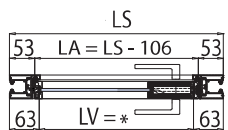

- Senza regolazione
- Without adjustment
- Ohne Verstellung

- Con regolazione
- With adjustment
- Mit Verstellung

- Fresatura per regolazione a cura del cliente
- Milling for adjustment by the customer
- Fräsung für Verstellung bauseits

PO-100 / PO-200 D.269

- Porta battente intelaiata D.261
- Framed glass door
- Flügelrahmen

- Senza regolazione
- Without adjustment
- Ohne Verstellung

- Con regolazione
- With adjustment
- Mit Verstellung

- Fresatura per regolazione a cura del cliente
- Milling for adjustment by the customer
- Fräsung für Verstellung bauseits

* PO-100: (▶ 58)

HV = HA - 19

LV = LA - 19

* PO-200: (▶ 56)

HV = HA - 27

LV = LA - 15