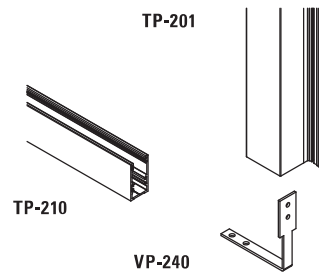

TP-201

STIPITE PORTA BATTENTE / DOOR FRAME FOR HINGED DOOR / ALUZARGE

STIPITI SU VETRO

TP-201 D.77

- Stipite porta battente
- Door frame for hinged door
- Aluzarge

- Porta battente vetro con cerniere
- Frameless glass door with hinges
- Glastür mit Bänder

PO-100 / PO-200 D.269

- Porta battente intelaiata D.261
- Framed glass door
- Flügelrahmen

- Senza regolazione
- Without adjustment
- Ohne Verstellung

- Con regolazione
- With adjustment
- Mit Verstellung