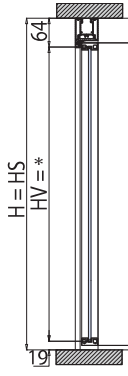

TP-201

STIPITE PORTA BATTENTE / DOOR FRAME FOR HINGED DOOR / ALUZARGE

STIPITI SU VETRO

TP-201 D.77

- Stipite porta battente
- Door frame for hinged door
- Aluzarge

- Porta battente vetro con cerniere
- Frameless glass door with hinges
- Glastür mit Bänder

- Senza regolazione
- Without adjustment
- Ohne Verstellung

- Con regolazione
- With adjustment
- Mit Verstellung

- Fresatura per regolazione a cura del cliente
- Milling for adjustment by the customer
- Fräsung für Verstellung bauseits

PO-100 / PO-200 D.269

- Porta battente intelaiata D.261
- Framed glass door
- Flügelrahmen

- Senza regolazione
- Without adjustment
- Ohne Verstellung

- Con regolazione
- With adjustment
- Mit Verstellung

- Fresatura per regolazione a cura del cliente
- Milling for adjustment by the customer
- Fräsung für Verstellung bauseits

* PO-100: (▶ 58)

HV = HA - 19

LV = LA - 19

* PO-200: (▶ 56)

HV = HA - 27

LV = LA - 15