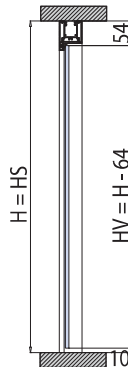

TP-201

STIPITE PORTA BATTENTE / DOOR FRAME FOR HINGED DOOR / ALUZARGE

STIPITI SU VETRO

TP-201 D.77

- Stipite porta battente
- Door frame for hinged door
- Aluzarge

- Porta battente vetro con cerniere
- Frameless glass door with hinges
- Glastür mit Bänder

PO-100 / PO-200 D.269

- Porta battente intelaiata D.261
- Framed glass door
- Flügelrahmen

- Senza regolazione
- Without adjustment
- Ohne Verstellung

- Con regolazione
- With adjustment
- Mit Verstellung

- Fresatura per regolazione a cura del cliente
- Milling for adjustment by the customer
- Fräsung für Verstellung bauseits

* PO-100: (▶ 58)

HV = HA - 19

LV = LA - 19

* PO-200: (▶ 56)

HV = HA - 27

LV = LA - 15