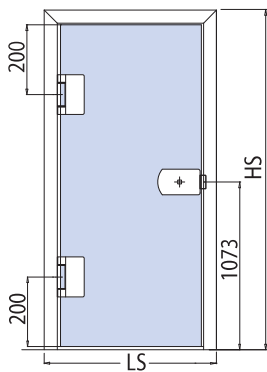

PO-100 / PO-200 D.269

- Porta battente intelaiata D.261
- Framed glass door
- Flügelrahmen

- Senza regolazione
- Without adjustment
- Ohne Verstellung

- Con regolazione
- With adjustment
- Mit Verstellung

- Fresatura per regolazione a cura del cliente
- Milling for adjustment by the customer
- Fräsung für Verstellung bauseits