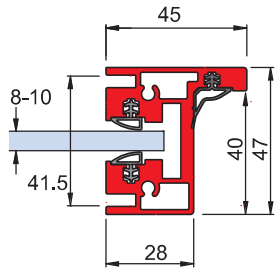

# TP-100

€▶D.135 → €▶D.143

STIPITE ALLUMINIO PER PARETE DIVISORIA / PARTITION WALL ALUMINIUM FRAME / ALU-ZARGEN FÜR TRENNWAND

STIPITI SU VETRO

- Stipite porta battente
- Door frame for hinged door
- Aluzarge

- Staffa collegamento stipiti
- Door frame connecting bracket
- Stange zum Verbinden der Türzarge
- Guarnizioni vetro
- Glass gasket
- Dichtung
- Profilo stipite
- Door frame profile
- Türzargenprofil
- Guarnizione di battuta porta
- Glass gasket
- Dichtung