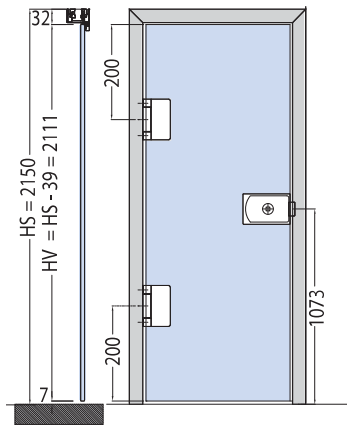

PO-100 / PO-200

- Porta battente intelaiata in alluminio
- Framed glass door
- Drehtür mit Flügelrahmen aus Aluminium

PO-200
PO-100