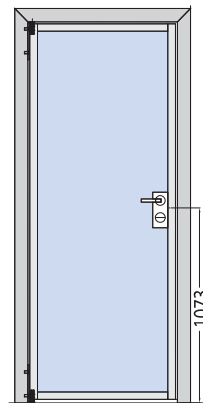

# TP-100

€▶D.135 → €▶D.143

STIPITE ALLUMINIO PER PARETE DIVISORIA / PARTITION WALL ALUMINIUM FRAME / ALU-ZARGEN FÜR TRENNWAND

STIPITI SU VETRO

- Stipite porta battente
- Door frame for hinged door
- Aluzarge

- Staffa collegamento stipiti
- Door frame connecting bracket
- Stange zum Verbinden der Türzarge
- Guarnizioni vetro
- Glass gasket
- Dichtung
- Profilo stipite
- Door frame profile
- Türzargenprofil
- Guarnizione di battuta porta
- Glass gasket
- Dichtung

- Porta battente vetro con cerniere
- Frameless glass door with hinges
- Glastür mit Bänder

## PO-100 / PO-200

- Porta battente intelaiata in alluminio
- Framed glass door
- Drehtür mit Flügelrahmen aus Aluminium

PO-200  
PO-100