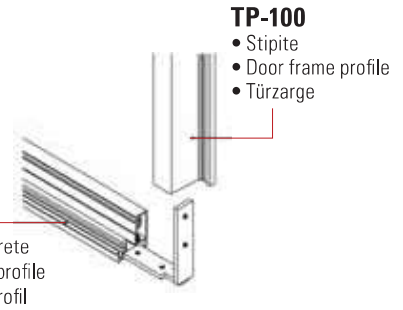

# TP-100

€▶D.135 → €▶D.143

STIPITE ALLUMINIO PER PARETE DIVISORIA / PARTITION WALL ALUMINIUM FRAME / ALU-ZARGEN FÜR TRENNWAND

STIPITI SU VETRO

- Stipite porta battente
- Door frame for hinged door
- Aluzarge

- Staffa collegamento stipiti
- Door frame connecting bracket
- Stange zum Verbinden der Türzarge
- Guarnizioni vetro
- Glass gasket
- Dichtung
- Profilo stipite
- Door frame profile
- Türzargenprofil
- Guarnizione di battuta porta
- Glass gasket
- Dichtung

- Porta battente vetro con cerniere
- Frameless glass door with hinges
- Glastür mit Bänder

## PO-100 / PO-200

- Porta battente intelaiata in alluminio
- Framed glass door
- Drehtür mit Flügelrahmen aus Aluminium

PO-200  
PO-100