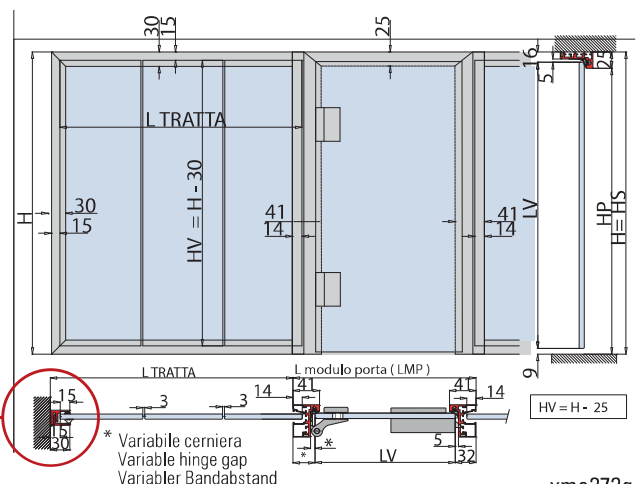

LV = LMP - (32* + 32)
HV = H - 25

P0-200 P0-100

LA = LMP - (32* + 32)
HA = H - 25

ESEMPIO MONTAGGIO / ASSEMBLY / MONTAGE

P-088

- Profili fermavetro
- Clipping profiles for fixed panel
- Klipsprofile für Festverglasung