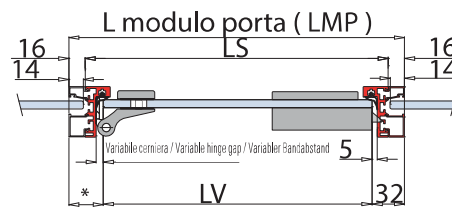

P-030-V

€D.188 → €D.199

P-088 con/with/mit P-030 or P-031

P-012-CF4

P-088

- Coppia profili L=3000 mm per fissaggio vetro fisso
- Pair clipping profiles L=3000 mm for fixed panels
- Paar Klipsprofile L=3000 mm für Fixierung des Festteils

HS = H
LS = LPM - 32

V-409 V-509 V-709 V-809 V-909 V-729

LV = LMP - (34* + 32)
HV = H - 25

V-701 V-704 V-807

LV = LMP - (35* + 32)
HV = H - 25

P-08

LV = LMP - (36* + 32)
HV = H - 25

P-09

LV = LMP - (32* + 32)
HV = H - 25

P0-200 P0-100

LA = LMP - (32* + 32)
HA = H - 25

ESEMPIO MONTAGGIO / ASSEMBLY / MONTAGE

P-088

- Profili fermavetro
- Clipping profiles for fixed panel
- Klipsprofile für Festverglasung