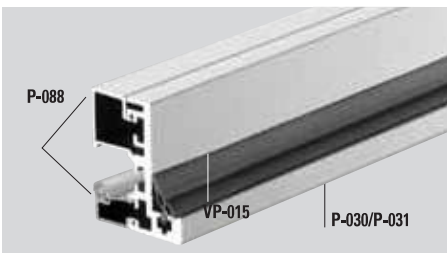

P-030-V

€D.188 → €D.199

P-088 con/with/mit P-030 or P-031

P-012-CF4

P-088

- Coppia profili L=3000 mm per fissaggio vetro fisso
- Pair clipping profiles L=3000 mm for fixed panels
- Paar Klipsprofile L=3000 mm für Fixierung des Festteils

HS = H
LS = LPM - 32

V-409 V-509 V-709 V-809 V-909 V-729

LV = LMP - (34* + 32)
HV = H - 25

V-701 V-704 V-807

LV = LMP - (35* + 32)
HV = H - 25

P-08

LV = LMP - (36* + 32)
HV = H - 25

P-09

LV = LMP - (32* + 32)
HV = H - 25

P0-200 P0-100

LA = LMP - (32* + 32)
HA = H - 25

ESEMPIO MONTAGGIO / ASSEMBLY / MONTAGE

P-088

- Profili fermavetro
- Clipping profiles for fixed panel
- Klipsprofile für Festverglasung