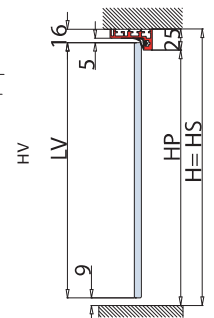

P-030-V

€D.188 → €D.199

P-088 con/with/mit P-030 or P-031

P-012-CF4

P-088

- Coppia profili L=3000 mm per fissaggio vetro fisso
- Pair clipping profiles L=3000 mm for fixed panels
- Paar Klipsprofile L=3000 mm für Fixierung des Festteils

HS = H
LS = LPM - 32

V-409 V-509 V-709 V-809 V-909 V-729

LV = LMP - (34* + 32)
HV = H - 25

V-701 V-704 V-807

LV = LMP - (35* + 32)
HV = H - 25

P-08

LV = LMP - (36* + 32)
HV = H - 25

P-09

LV = LMP - (32* + 32)
HV = H - 25

P0-200 P0-100

LA = LMP - (32* + 32)
HA = H - 25

ESEMPIO MONTAGGIO / ASSEMBLY / MONTAGE

P-088

- Profili fermavetro
- Clipping profiles for fixed panel
- Klipsprofile für Festverglasung