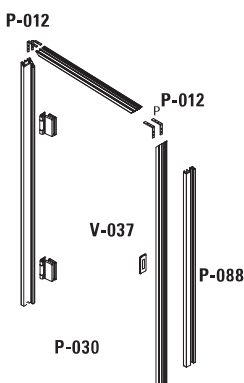

P-030-V

€D.188 → €D.199

P-088 con/with/mit P-030 or P-031

P-012-CF4

P-088

- Coppia profili L=3000 mm per fissaggio vetro fisso
- Pair clipping profiles L=3000 mm for fixed panels
- Paar Klipsprofile L=3000 mm für Fixierung des Festteils

HS = H
LS = LPM - 32

V-409 V-509 V-709 V-809 V-909 V-729

LV = LMP - (34* + 32)
HV = H - 25

V-701 V-704 V-807

LV = LMP - (35* + 32)
HV = H - 25

P-08

LV = LMP - (36* + 32)
HV = H - 25

P-09

LV = LMP - (32* + 32)
HV = H - 25

P0-200 P0-100

LA = LMP - (32* + 32)
HA = H - 25

ESEMPIO MONTAGGIO / ASSEMBLY / MONTAGE

P-088

- Profili fermavetro
- Clipping profiles for fixed panel
- Klipsprofile für Festverglasung