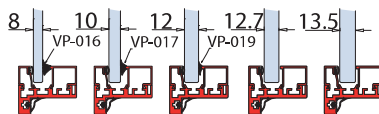

HS = H
LS = LPM - 32

V-409 V-509 V-709 V-809 V-909 V-729

LV = LMP - (34* + 32)
HV = H - 25

V-701 V-704 V-807

LV = LMP - (35* + 32)
HV = H - 25

P-08

LV = LMP - (36* + 32)
HV = H - 25

P-09

LV = LMP - (32* + 32)
HV = H - 25

P0-200 P0-100

LA = LMP - (32* + 32)
HA = H - 25

ESEMPIO MONTAGGIO / ASSEMBLY / MONTAGE

P-088

- Profili fermavetro
- Clipping profiles for fixed panel
- Klipsprofile für Festverglasung