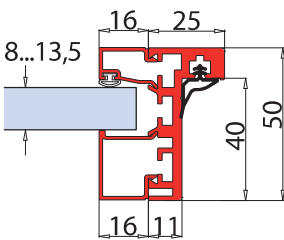

P-030-V

€D.188 → €D.199

P-088 con/with/mit P-030 or P-031

P-012-CF4

P-088

- Coppia profili L=3000 mm per fissaggio vetro fisso
- Pair clipping profiles L=3000 mm for fixed panels
- Paar Klipsprofile L=3000 mm für Fixierung des Festteils

HS = H
LS = LPM - 32

V-409 V-509 V-709 V-809 V-909 V-729

LV = LMP - (34* + 32)
HV = H - 25

V-701 V-704 V-807

LV = LMP - (35* + 32)
HV = H - 25

P-08

LV = LMP - (36* + 32)
HV = H - 25

P-09

LV = LMP - (32* + 32)
HV = H - 25

P0-200 P0-100

LA = LMP - (32* + 32)
HA = H - 25

ESEMPIO MONTAGGIO / ASSEMBLY / MONTAGE

P-088

- Profili fermavetro
- Clipping profiles for fixed panel
- Klipsprofile für Festverglasung