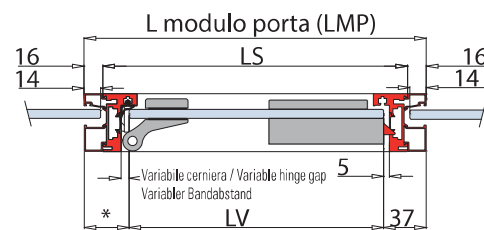

# P-080-V

€ D.225 → € D.239

**P-082-CF2**  
 • Per fissaggio cerniere  
 • For hinges installation  
 • Befestigungsplatte für Bänder

P-088 con/with/mit P-080 or P-081 P-083 - CF2

**P-088**  
 • Coppia profili L=3000 mm per fissaggio vetro fisso  
 • Pair clipping profiles L=3000 mm for fixed panels  
 • Paar klipsprofile L=3000 mm für Fixierung des Festteils

HS = H  
 LS = LPM - 32

V-409 V-509 V-709 V-809 V-909

LV = LMP - (39\* + 37)  
 HV = H - 30

## ESEMPIO MONTAGGIO / ASSEMBLY / MONTAGE

**P-088**  
 • Profili fermavetro  
 • Clipping profiles for fixed panel  
 • Klipsprofile für Festverglasung

xme373b