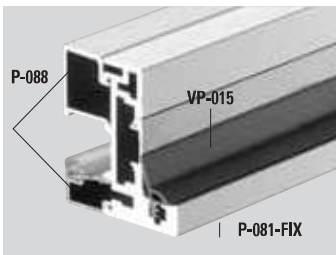

# P-080-V

€ D.225 → € D.239

**P-082-CF2**  
 • Per fissaggio cerniere  
 • For hinges installation  
 • Befestigungsplatte für Bänder

P-088 con/with/mit P-080 or P-081 P-083 - CF2

**P-088**  
 • Coppia profili L=3000 mm per fissaggio vetro fisso  
 • Pair clipping profiles L=3000 mm for fixed panels  
 • Paar klipsprofile L=3000 mm für Fixierung des Festteils

HS = H  
 LS = LPM - 32

V-409 V-509 V-709 V-809 V-909

LV = LMP - (39\* + 37)  
 HV = H - 30

## ESEMPIO MONTAGGIO / ASSEMBLY / MONTAGE

**P-088**  
 • Profili fermavetro  
 • Clipping profiles for fixed panel  
 • Klipsprofile für Festverglasung

xme373b