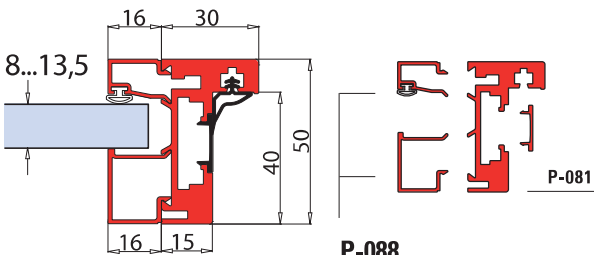

# P-080-V

€ D.225 → € D.239

**P-082-CF2**  
 • Per fissaggio cerniere  
 • For hinges installation  
 • Befestigungsplatte für Bänder

P-088 con/with/mit P-080 or P-081 P-083 - CF2

**P-088**  
 • Coppia profili L=3000 mm per fissaggio vetro fisso  
 • Pair clipping profiles L=3000 mm for fixed panels  
 • Paar klipsprofile L=3000 mm für Fixierung des Festteils

HS = H  
 LS = LPM - 32

V-409 V-509 V-709 V-809 V-909

LV = LMP - (39\* + 37)  
 HV = H - 30

## ESEMPIO MONTAGGIO / ASSEMBLY / MONTAGE

**P-088**  
 • Profili fermavetro  
 • Clipping profiles for fixed panel  
 • Klipsprofile für Festverglasung

xme373b