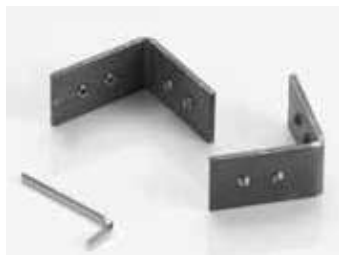

# P-080-V

€ D.225 → € D.239

**P-082-CF2**  
 • Per fissaggio cerniere  
 • For hinges installation  
 • Befestigungsplatte für Bänder

P-088 con/with/mit P-080 or P-081 P-083 - CF2

**P-088**  
 • Coppia profili L=3000 mm per fissaggio vetro fisso  
 • Pair clipping profiles L=3000 mm for fixed panels  
 • Paar klipsprofile L=3000 mm für Fixierung des Festteils

## ESEMPIO MONTAGGIO / ASSEMBLY / MONTAGE

**P-088**  
 • Profili fermavetro  
 • Clipping profiles for fixed panel  
 • Klipsprofile für Festverglasung

xme373b