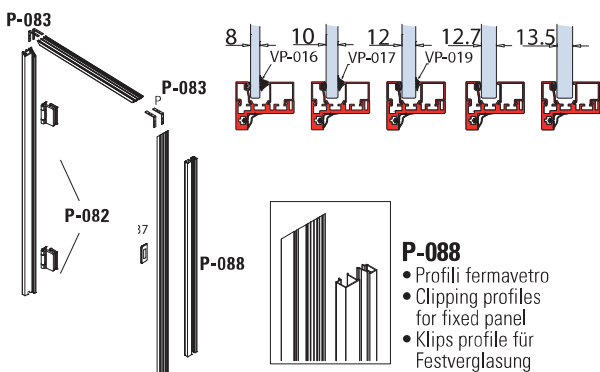

# P-080-V

€ D.225 → € D.239

**P-082-CF2**  
 • Per fissaggio cerniere  
 • For hinges installation  
 • Befestigungsplatte für Bänder

P-088 con/with/mit P-080 or P-081 P-083 - CF2

**P-088**  
 • Coppia profili L=3000 mm per fissaggio vetro fisso  
 • Pair clipping profiles L=3000 mm for fixed panels  
 • Paar klipsprofile L=3000 mm für Fixierung des Festteils

HS = H  
 LS = LPM - 32

V-409 V-509 V-709 V-809 V-909

LV = LMP - (39\* + 37)  
 HV = H - 30

## ESEMPIO MONTAGGIO / ASSEMBLY / MONTAGE

**P-088**  
 • Profili fermavetro  
 • Clipping profiles for fixed panel  
 • Klipsprofile für Festverglasung

xme373b