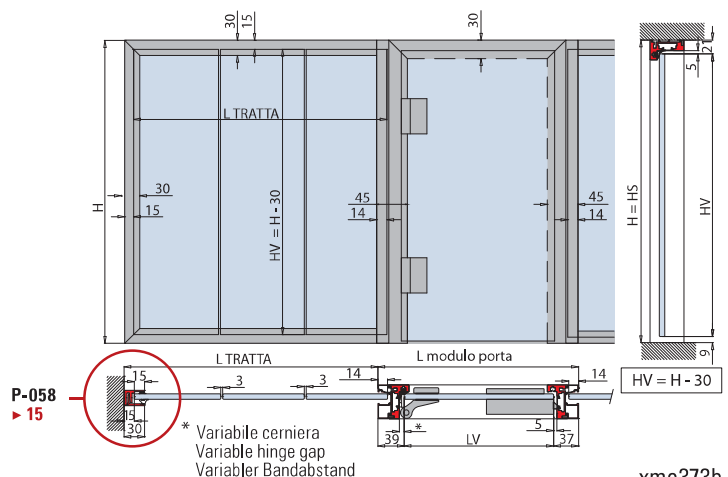

# P-080-V

€ D.225 → € D.239

**P-082-CF2**  
 • Per fissaggio cerniere  
 • For hinges installation  
 • Befestigungsplatte für Bänder

P-088 con/with/mit P-080 or P-081 P-083 - CF2

**P-088**  
 • Coppia profili L=3000 mm per fissaggio vetro fisso  
 • Pair clipping profiles L=3000 mm for fixed panels  
 • Paar klipsprofile L=3000 mm für Fixierung des Festteils

HS = H  
 LS = LPM - 32

V-409 V-509 V-709 V-809 V-909

LV = LMP - (39\* + 37)  
 HV = H - 30

## ESEMPIO MONTAGGIO / ASSEMBLY / MONTAGE

**P-088**  
 • Profili fermavetro  
 • Clipping profiles for fixed panel  
 • Klipsprofile für Festverglasung

xme373b