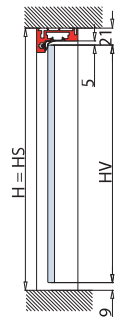

# P-080-V

€ D.225 → € D.239

**P-082-CF2**  
 • Per fissaggio cerniere  
 • For hinges installation  
 • Befestigungsplatte für Bänder

P-088 con/with/mit P-080 or P-081 P-083 - CF2

**P-088**  
 • Coppia profili L=3000 mm per fissaggio vetro fisso  
 • Pair clipping profiles L=3000 mm for fixed panels  
 • Paar klipsprofile L=3000 mm für Fixierung des Festteils

HS = H  
 LS = LPM - 32

V-409 V-509 V-709 V-809 V-909

LV = LMP - (39\* + 37)  
 HV = H - 30

## ESEMPIO MONTAGGIO / ASSEMBLY / MONTAGE

**P-088**  
 • Profili fermavetro  
 • Clipping profiles for fixed panel  
 • Klipsprofile für Festverglasung

xme373b