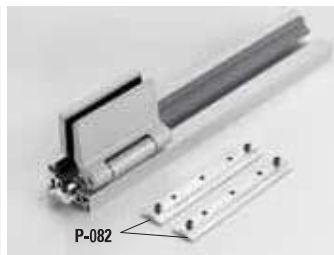

# P-080-V

€ D.225 → € D.239

**P-082-CF2**  
 • Per fissaggio cerniere  
 • For hinges installation  
 • Befestigungsplatte für Bänder

P-088 con/with/mit P-080 or P-081 P-083 - CF2

**P-088**  
 • Coppia profili L=3000 mm per fissaggio vetro fisso  
 • Pair clipping profiles L=3000 mm for fixed panels  
 • Paar klipsprofile L=3000 mm für Fixierung des Festteils

HS = H  
 LS = LPM - 32

V-409 V-509 V-709 V-809 V-909

LV = LMP - (39\* + 37)  
 HV = H - 30