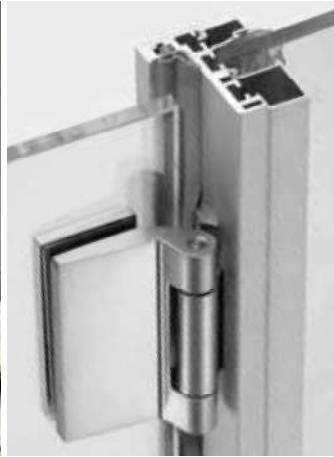

# P-080-V

€ D.225 → € D.239

**P-082-CF2**  
 • Per fissaggio cerniere  
 • For hinges installation  
 • Befestigungsplatte für Bänder

P-088 con/with/mit P-080 or P-081 P-083 - CF2

**P-088**  
 • Coppia profili L=3000 mm per fissaggio vetro fisso  
 • Pair clipping profiles L=3000 mm for fixed panels  
 • Paar klipsprofile L=3000 mm für Fixierung des Festteils