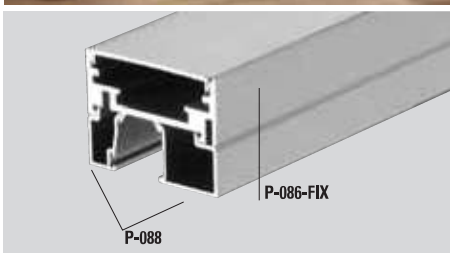

# P-085-V

€ D.240 → € D.250

STIPITI SU  
VETRO

- P-087**
- Per fissaggio cerniere
  - For hinges installation
  - Befestigungsplatte für Bänder

P-088 con/with/mit P-085 or P-086

P-083-CF2

**P-088**

- Coppia profili L=3000 mm per fissaggio vetro fisso
- Pair clipping profiles L=3000 mm for fixed panels
- Paar Klipsprofile L=3000 mm für Fixierung des Festteils

HS = H  
LS = LPM - 32

**V-508**

LV = LMP - (44\* + 42)  
HV = H - 35

**B-100**

LV = LMP - (44\* + 42)  
HV = H - 35

## ESEMPIO MONTAGGIO / ASSEMBLY / MONTAGE

- P-088**
- Profili fermavetro
  - Clipping profiles for fixed panel
  - Klipsprofile für Festverglasung

- P-089**
- Angolare per stipite
  - Bracket
  - Verbinder