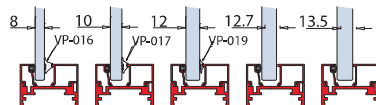

# P-085-V

€ D.240 → € D.250

STIPITI SU  
VETRO

- P-087**
- Per fissaggio cerniere
  - For hinges installation
  - Befestigungsplatte für Bänder

P-088 con/with/mit P-085 or P-086

P-083-CF2

**P-088**

- Coppia profili L=3000 mm per fissaggio vetro fisso
- Pair clipping profiles L=3000 mm for fixed panels
- Paar Klipsprofile L=3000 mm für Fixierung des Festteils

HS = H  
LS = LPM - 32

**V-508**

LV = LMP - (44\* + 42)  
HV = H - 35

**B-100**

LV = LMP - (44\* + 42)  
HV = H - 35

## ESEMPIO MONTAGGIO / ASSEMBLY / MONTAGE

- P-088**
- Profili fermavetro
  - Clipping profiles for fixed panel
  - Klipsprofile für Festverglasung

- P-089**
- Angolare per stipite
  - Bracket
  - Verbinder