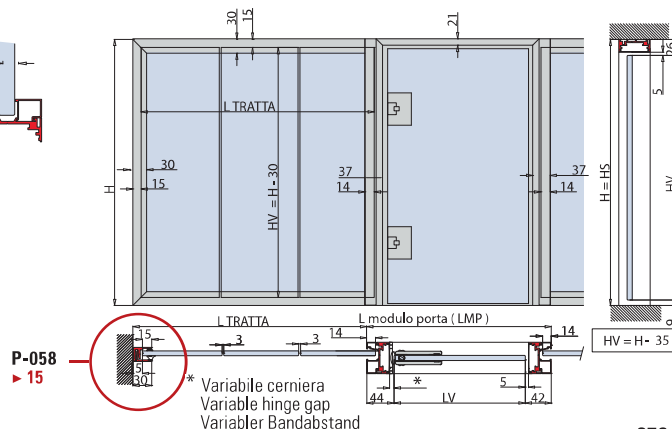

# P-085-V

€ D.240 → € D.250

STIPITI SU  
VETRO

- P-087**
- Per fissaggio cerniere
  - For hinges installation
  - Befestigungsplatte für Bänder

P-088 con/with/mit P-085 or P-086

P-083-CF2

**P-088**

- Coppia profili L=3000 mm per fissaggio vetro fisso
- Pair clipping profiles L=3000 mm for fixed panels
- Paar Klipsprofile L=3000 mm für Fixierung des Festteils

HS = H  
LS = LPM - 32

**V-508**

LV = LMP - (44\* + 42)  
HV = H - 35

**B-100**

LV = LMP - (44\* + 42)  
HV = H - 35

## ESEMPIO MONTAGGIO / ASSEMBLY / MONTAGE

- P-088**
- Profili fermavetro
  - Clipping profiles for fixed panel
  - Klipsprofile für Festverglasung

- P-089**
- Angolare per stipite
  - Bracket
  - Verbinder