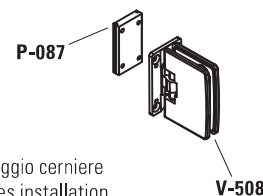

# P-085-V

€ D.240 → € D.250

STIPITI SU  
VETRO

- P-087**
- Per fissaggio cerniere
  - For hinges installation
  - Befestigungsplatte für Bänder

P-088 con/with/mit P-085 or P-086

P-083-CF2

**P-088**

- Coppia profili L=3000 mm per fissaggio vetro fisso
- Pair clipping profiles L=3000 mm for fixed panels
- Paar Klipsprofile L=3000 mm für Fixierung des Festteils

## ESEMPIO MONTAGGIO / ASSEMBLY / MONTAGE

- P-088**
- Profili fermavetro
  - Clipping profiles for fixed panel
  - Klipsprofile für Festverglasung

- P-089**
- Angolare per stipite
  - Bracket
  - Verbinder