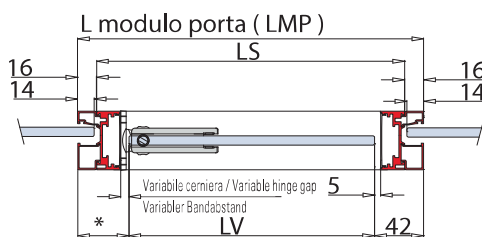

# P-085-V

€ D.240 → € D.250

STIPITI SU  
VETRO

- P-087**
- Per fissaggio cerniere
  - For hinges installation
  - Befestigungsplatte für Bänder

P-088 con/with/mit P-085 or P-086

P-083-CF2

**P-088**

- Coppia profili L=3000 mm per fissaggio vetro fisso
- Pair clipping profiles L=3000 mm for fixed panels
- Paar Klipsprofile L=3000 mm für Fixierung des Festteils

HS = H  
LS = LPM - 32

**V-508**

LV = LMP - (44\* + 42)  
HV = H - 35

**B-100**

LV = LMP - (44\* + 42)  
HV = H - 35

## ESEMPIO MONTAGGIO / ASSEMBLY / MONTAGE

- P-088**
- Profili fermavetro
  - Clipping profiles for fixed panel
  - Klipsprofile für Festverglasung

- P-089**
- Angolare per stipite
  - Bracket
  - Verbinder