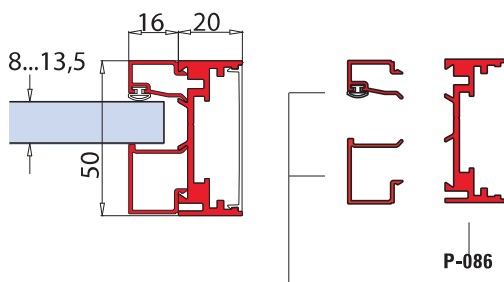

# P-085-V

€ D.240 → € D.250

STIPITI SU  
VETRO

- P-087**
- Per fissaggio cerniere
  - For hinges installation
  - Befestigungsplatte für Bänder

P-088 con/with/mit P-085 or P-086

P-083-CF2

**P-088**

- Coppia profili L=3000 mm per fissaggio vetro fisso
- Pair clipping profiles L=3000 mm for fixed panels
- Paar Klipsprofile L=3000 mm für Fixierung des Festteils

HS = H  
LS = LPM - 32

**V-508**

LV = LMP - (44\* + 42)  
HV = H - 35

**B-100**

LV = LMP - (44\* + 42)  
HV = H - 35

## ESEMPIO MONTAGGIO / ASSEMBLY / MONTAGE

- P-088**
- Profili fermavetro
  - Clipping profiles for fixed panel
  - Klipsprofile für Festverglasung

- P-089**
- Angolare per stipite
  - Bracket
  - Verbinder