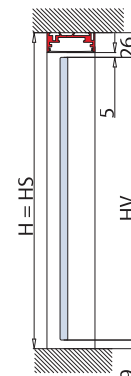

# P-085-V

€ D.240 → € D.250

STIPITI SU  
VETRO

- P-087**
- Per fissaggio cerniere
  - For hinges installation
  - Befestigungsplatte für Bänder

P-088 con/with/mit P-085 or P-086

P-083-CF2

**P-088**

- Coppia profili L=3000 mm per fissaggio vetro fisso
- Pair clipping profiles L=3000 mm for fixed panels
- Paar Klipsprofile L=3000 mm für Fixierung des Festteils

HS = H  
LS = LPM - 32

**V-508**

LV = LMP - (44\* + 42)  
HV = H - 35

**B-100**

LV = LMP - (44\* + 42)  
HV = H - 35

## ESEMPIO MONTAGGIO / ASSEMBLY / MONTAGE

- P-088**
- Profili fermavetro
  - Clipping profiles for fixed panel
  - Klipsprofile für Festverglasung

- P-089**
- Angolare per stipite
  - Bracket
  - Verbinder