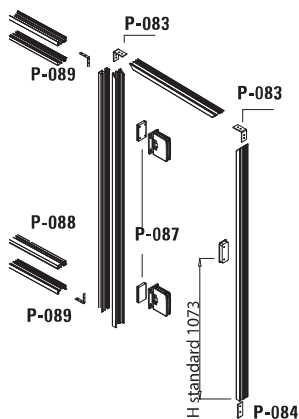

# P-085-V

€ D.240 → € D.250

STIPITI SU  
VETRO

- P-087**
- Per fissaggio cerniere
  - For hinges installation
  - Befestigungsplatte für Bänder

P-088 con/with/mit P-085 or P-086

P-083-CF2

**P-088**

- Coppia profili L=3000 mm per fissaggio vetro fisso
- Pair clipping profiles L=3000 mm for fixed panels
- Paar Klipsprofile L=3000 mm für Fixierung des Festteils

HS = H  
LS = LPM - 32

**V-508**

LV = LMP - (44\* + 42)  
HV = H - 35

**B-100**

LV = LMP - (44\* + 42)  
HV = H - 35

## ESEMPIO MONTAGGIO / ASSEMBLY / MONTAGE

- P-088**
- Profili fermavetro
  - Clipping profiles for fixed panel
  - Klipsprofile für Festverglasung

- P-089**
- Angolare per stipite
  - Bracket
  - Verbinder