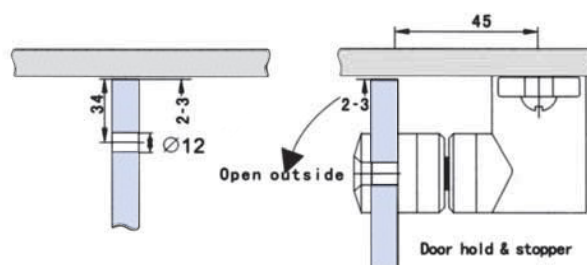

B-35

- Barra di connessione 2 vetri.
Materiale: Inox.
 - Connecting rod for 2 glass.
Material: Stainless.
 - Verbinder 2 Gläser.
Material: Edelstahl.
- IX - IL

8-10-12

B-16

- Fermaporta con attacco a terra e calamita.
Materiale: Inox.
 - Magnetic door hold and stopper wall/glass.
Material: Stainless.
 - Magnetische Türstopper Wand/Glas.
Material: Edelstahl.
- IX - IL

8-10-12

B-17

- Fermaporta con attacco a vetro e calamita.
Materiale: Inox.
 - Magnetic door hold and stopper glass/glass.
Material: Stainless.
 - Magnetische Türstopper Glas/Glas.
Material: Edelstahl.
- IX - IL