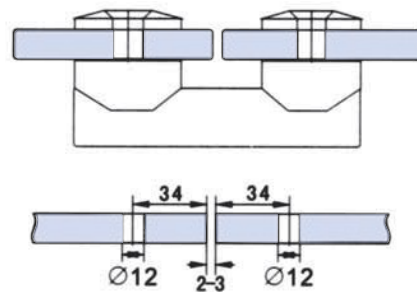

RAGNETTI CONNECTOR / WINKELVERBINDER

B-20

- Ragnetto muro/vetro.
Materiale: Inox.
- Connector glass/wall.
Material: Stainless.
- Winkelverbinder Glas/Wand.
Material: Edelstahl.
IX - IL

B-25

- Barra di connessione 2 vetri.
Materiale: Inox.
- Connecting rod for 2 glass.
Material: Stainless.
- Verbinder 2 Gläser.
Material: Edelstahl.
IX - IL

B-21

- Ragnetto vetro/vetro.
Materiale: Inox.
- Connector glass/glass.
Material: Stainless.
- Winkelverbinder Glas/Glas.
Material: Edelstahl.
IX - IL

B-30

- Ragnetto muro/vetro.
Materiale: Inox.
- Connector glass/wall.
Material: Stainless.
- Winkelverbinder Glas/Wand.
Material: Edelstahl.
IX - IL

B-35

- Barra di connessione 2 vetri.
Materiale: Inox.
 - Connecting rod for 2 glass.
Material: Stainless.
 - Verbinder 2 Gläser.
Material: Edelstahl.
- IX - IL

8-10-12

B-16

- Fermaporta con attacco a terra e calamita.
Materiale: Inox.
 - Magnetic door hold and stopper wall/glass.
Material: Stainless.
 - Magnetische Türstopper Wand/Glas.
Material: Edelstahl.
- IX - IL