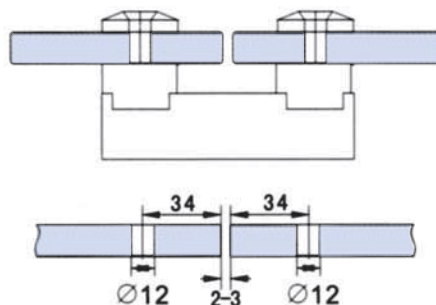

RAGNETTI CONNECTOR / WINKELVERBINDER

B-20

- Ragnetto muro/vetro.
Materiale: Inox.
- Connector glass/wall.
Material: Stainless.
- Winkelverbinder Glas/Wand.
Material: Edelstahl.
IX - IL

B-25

- Barra di connessione 2 vetri.
Materiale: Inox.
- Connecting rod for 2 glass.
Material: Stainless.
- Verbinder 2 Gläser.
Material: Edelstahl.
IX - IL

B-21

- Ragnetto vetro/vetro.
Materiale: Inox.
- Connector glass/glass.
Material: Stainless.
- Winkelverbinder Glas/Glas.
Material: Edelstahl.
IX - IL

B-30

- Ragnetto muro/vetro.
Materiale: Inox.
- Connector glass/wall.
Material: Stainless.
- Winkelverbinder Glas/Wand.
Material: Edelstahl.
IX - IL

B-35

- Barra di connessione 2 vetri.
Materiale: Inox.
 - Connecting rod for 2 glass.
Material: Stainless.
 - Verbinder 2 Gläser.
Material: Edelstahl.
- IX - IL

8-10-12

B-16

- Fermaporta con attacco a terra e calamita.
Materiale: Inox.
 - Magnetic door hold and stopper wall/glass.
Material: Stainless.
 - Magnetische Türstopper Wand/Glas.
Material: Edelstahl.
- IX - IL