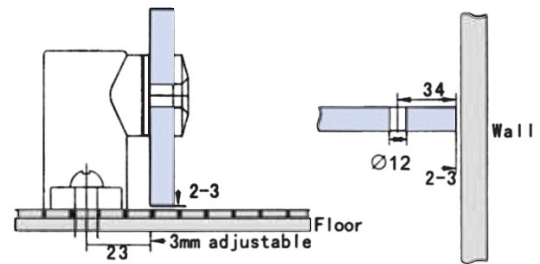

RAGNETTI CONNECTOR / WINKELVERBINDER

B-20

- Ragnetto muro/vetro.
Materiale: Inox.
- Connector glass/wall.
Material: Stainless.
- Winkelverbinder Glas/Wand.
Material: Edelstahl.
IX - IL

B-25

- Barra di connessione 2 vetri.
Materiale: Inox.
- Connecting rod for 2 glass.
Material: Stainless.
- Verbinder 2 Gläser.
Material: Edelstahl.
IX - IL

B-21

- Ragnetto vetro/vetro.
Materiale: Inox.
- Connector glass/glass.
Material: Stainless.
- Winkelverbinder Glas/Glas.
Material: Edelstahl.
IX - IL

B-30

- Ragnetto muro/vetro.
Materiale: Inox.
- Connector glass/wall.
Material: Stainless.
- Winkelverbinder Glas/Wand.
Material: Edelstahl.
IX - IL

B-35

- Barra di connessione 2 vetri.
Materiale: Inox.
 - Connecting rod for 2 glass.
Material: Stainless.
 - Verbinder 2 Gläser.
Material: Edelstahl.
- IX - IL

8-10-12

B-16

- Fermaporta con attacco a terra e calamita.
Materiale: Inox.
 - Magnetic door hold and stopper wall/glass.
Material: Stainless.
 - Magnetische Türstopper Wand/Glas.
Material: Edelstahl.
- IX - IL