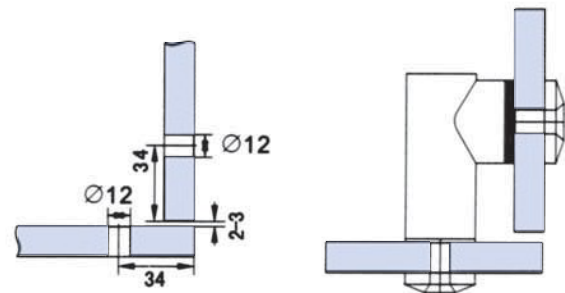

RAGNETTI CONNECTOR / WINKELVERBINDER

B-20

- Ragnetto muro/vetro.
Materiale: Inox.
- Connector glass/wall.
Material: Stainless.
- Winkelverbinder Glas/Wand.
Material: Edelstahl.
IX - IL

B-25

- Barra di connessione 2 vetri.
Materiale: Inox.
- Connecting rod for 2 glass.
Material: Stainless.
- Verbinder 2 Gläser.
Material: Edelstahl.
IX - IL

B-21

- Ragnetto vetro/vetro.
Materiale: Inox.
- Connector glass/glass.
Material: Stainless.
- Winkelverbinder Glas/Glas.
Material: Edelstahl.
IX - IL

B-30

- Ragnetto muro/vetro.
Materiale: Inox.
- Connector glass/wall.
Material: Stainless.
- Winkelverbinder Glas/Wand.
Material: Edelstahl.
IX - IL

B-35

- Barra di connessione 2 vetri.
Materiale: Inox.
 - Connecting rod for 2 glass.
Material: Stainless.
 - Verbinder 2 Gläser.
Material: Edelstahl.
- IX - IL

8-10-12

B-16

- Fermaporta con attacco a terra e calamita.
Materiale: Inox.
 - Magnetic door hold and stopper wall/glass.
Material: Stainless.
 - Magnetische Türstopper Wand/Glas.
Material: Edelstahl.
- IX - IL

8-10-12

B-17

- Fermaporta con attacco a vetro e calamita.
Materiale: Inox.
 - Magnetic door hold and stopper glass/glass.
Material: Stainless.
 - Magnetische Türstopper Glas/Glas.
Material: Edelstahl.
- IX - IL