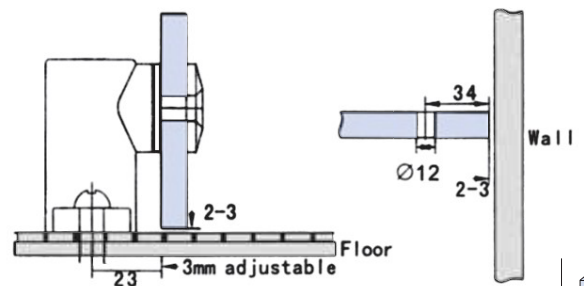

RAGNETTI CONNECTOR / WINKELVERBINDER

B-20

- Ragnetto muro/vetro.
Materiale: Inox.
- Connector glass/wall.
Material: Stainless.
- Winkelverbinder Glas/Wand.
Material: Edelstahl.
IX - IL

B-25

- Barra di connessione 2 vetri.
Materiale: Inox.
- Connecting rod for 2 glass.
Material: Stainless.
- Verbinder 2 Gläser.
Material: Edelstahl.
IX - IL

B-21

- Ragnetto vetro/vetro.
Materiale: Inox.
- Connector glass/glass.
Material: Stainless.
- Winkelverbinder Glas/Glas.
Material: Edelstahl.
IX - IL

B-30

- Ragnetto muro/vetro.
Materiale: Inox.
- Connector glass/wall.
Material: Stainless.
- Winkelverbinder Glas/Wand.
Material: Edelstahl.
IX - IL

B-35

- Barra di connessione 2 vetri.
Materiale: Inox.
 - Connecting rod for 2 glass.
Material: Stainless.
 - Verbinder 2 Gläser.
Material: Edelstahl.
- IX - IL

8-10-12

B-16

- Fermaporta con attacco a terra e calamita.
Materiale: Inox.
 - Magnetic door hold and stopper wall/glass.
Material: Stainless.
 - Magnetische Türstopper Wand/Glas.
Material: Edelstahl.
- IX - IL