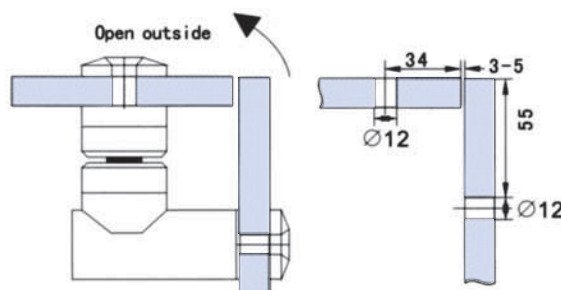

RAGNETTI CONNECTOR / WINKELVERBINDER

B-20

- Ragnetto muro/vetro.
Materiale: Inox.
- Connector glass/wall.
Material: Stainless.
- Winkelverbinder Glas/Wand.
Material: Edelstahl.
IX - IL

B-25

- Barra di connessione 2 vetri.
Materiale: Inox.
- Connecting rod for 2 glass.
Material: Stainless.
- Verbinder 2 Gläser.
Material: Edelstahl.
IX - IL

B-21

- Ragnetto vetro/vetro.
Materiale: Inox.
- Connector glass/glass.
Material: Stainless.
- Winkelverbinder Glas/Glas.
Material: Edelstahl.
IX - IL

B-30

- Ragnetto muro/vetro.
Materiale: Inox.
- Connector glass/wall.
Material: Stainless.
- Winkelverbinder Glas/Wand.
Material: Edelstahl.
IX - IL

B-35

- Barra di connessione 2 vetri.
Materiale: Inox.
 - Connecting rod for 2 glass.
Material: Stainless.
 - Verbinder 2 Gläser.
Material: Edelstahl.
- IX - IL

8-10-12

B-16

- Fermaporta con attacco a terra e calamita.
Materiale: Inox.
 - Magnetic door hold and stopper wall/glass.
Material: Stainless.
 - Magnetische Türstopper Wand/Glas.
Material: Edelstahl.
- IX - IL

8-10-12

B-17

- Fermaporta con attacco a vetro e calamita.
Materiale: Inox.
 - Magnetic door hold and stopper glass/glass.
Material: Stainless.
 - Magnetische Türstopper Glas/Glas.
Material: Edelstahl.
- IX - IL