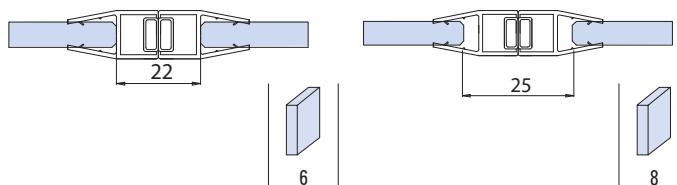

B-141-8

- Guarnizione magnetica.
- Pvc magnetic seal.
- Pvc Magnetdichtung für Glas-Glas.

xme390-B