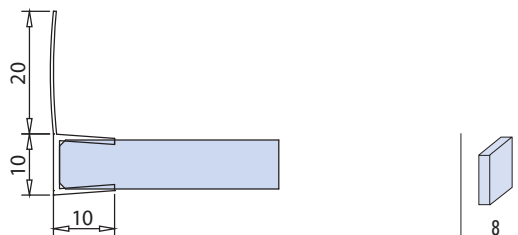

B-151-26

- Guarnizione per scorrevoli in PVC trasparente.
- Sliding doors seal transparent PVC.
- PVC Dichtprofil für Schiebetüren.

xme390-B

B-151-20

- Guarnizione per scorrevoli in PVC trasparente.
- Sliding doors seal transparent PVC.
- PVC Dichtprofil für Schiebetüren.

xme390-C

B-141-8

- Guarnizione magnetica.
- Pvc magnetic seal.
- Pvc Magnetdichtung für Glas-Glas.

xme390-B

B-141-10

- Guarnizione magnetica.
- Pvc magnetic seal.
- Pvc Magnetdichtung für Glas-Glas.

xme390-B

B-143-8

- Guarnizione magnetica in PVC trasparente.
- PVC magnetic seal transparent PVC.
- PVC Magnetdichtung für Glas-Glas 90°.

xme390-B

B-143-10

- Guarnizione magnetica in PVC trasparente.
- PVC magnetic seal transparent PVC.
- PVC Magnetdichtung für Glas-Glas 90°.

xme390-B