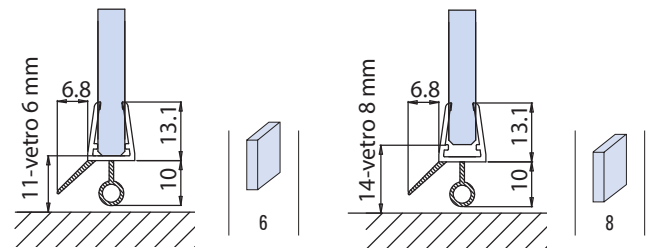

xme390-B

B-143-10

- Guarnizione magnetica in PVC trasparente.
- PVC magnetic seal transparent PVC.
- PVC Magnetdichtung für Glas-Glas 90°.

xme390-B

B-145-8

- Guarnizione a palloncino vetro/muro in PVC trasparente.
- Glass to wall ball seal transparent PVC.
- PVC Dichtprofil Glas-Wand.

1 pcs L=2500

xme390-A

B-145-10

- Guarnizione a palloncino vetro/muro in PVC trasparente.
- Glass to wall ball seal transparent PVC.
- PVC Dichtprofil Glas-Wand.

1 pcs L=2500

xme390-A

B-147-8

- Guarnizione gocciolatoio in PVC trasparente.
- Drip flap seal transparent PVC.
- PVC Dichtprofil für den unteren Wannenanschluss.

1 pcs L=2200

xme390-A

B-147-10

- Guarnizione gocciolatoio in PVC trasparente.
- Drip flap seal transparent PVC.
- PVC Dichtprofil für den unteren Wannenanschluss.

1 pcs L=2200

xme390-A

B-149-8

- Guarnizione vetro/vetro in PVC trasparente.
- Door stop seal transparent PVC.
- PVC Dichtprofil für Glas-Glas 180°.

1 pcs L=2500

xme390-B

B-149-10

- Guarnizione vetro/vetro in PVC trasparente.
- Door stop seal transparent PVC.
- PVC Dichtprofil für Glas-Glas 180°.

1 pcs L=2500

xme390-B

B-152-MIX

- Guarnizione gocciolatoio in PVC trasparente.
- Drip flap seal in transparent PVC.
- PVC Dichtprofil für den unteren Wannenanschluss, für 8 und 10 mm Glas.