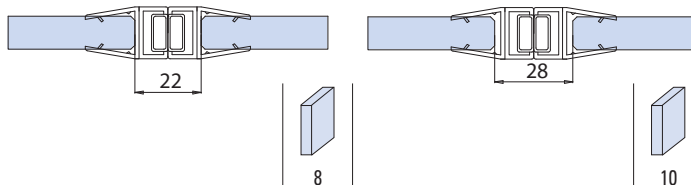

B-141-10

- Guarnizione magnetica.
- Pvc magnetic seal.
- Pvc Magnetdichtung für Glas-Glas.

xme390-B