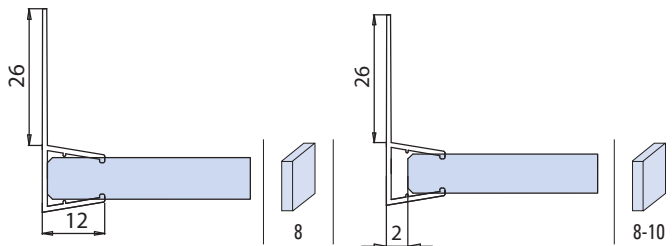

B-151-26

- Guarnizione per scorrevoli in PVC trasparente.
- Sliding doors seal transparent PVC.
- PVC Dichtprofil für Schiebetüren.

xme390-B