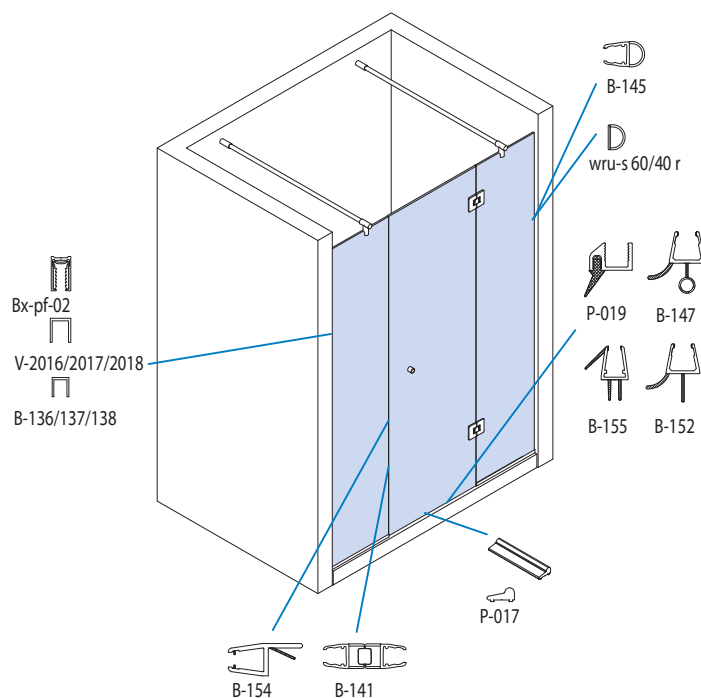

- Doccia scorrevole con vetri fissi laterali.
- Shower cabin with sliding door and fixed side panels.
- Duschkabin mit Schiebetür und Seitenteilen.

- Doccia a battente con vetri fissi laterali.
- Shower cabin with swing door and fixed side panels.
- Duschkabin mit Drehtür und Seitenteilen.