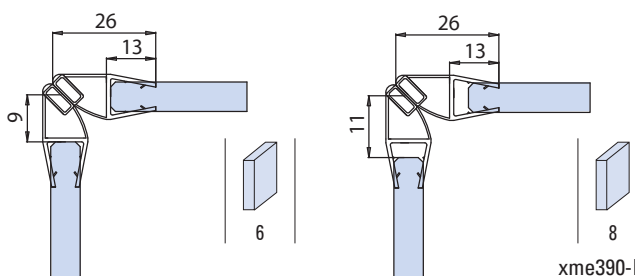

xme390-B

B-141-10

- Guarnizione magnetica.
- Pvc magnetic seal.
- Pvc Magnetdichtung für Glas-Glas.

xme390-B

B-143-8

- Guarnizione magnetica in PVC trasparente.
- PVC magnetic seal transparent PVC.
- PVC Magnetdichtung für Glas-Glas 90°.

xme390-B

B-143-10

- Guarnizione magnetica in PVC trasparente.
- PVC magnetic seal transparent PVC.
- PVC Magnetdichtung für Glas-Glas 90°.

xme390-B

B-145-8

- Guarnizione a palloncino vetro/muro in PVC trasparente.
- Glass to wall ball seal transparent PVC.
- PVC Dichtprofil Glas-Wand.

1 pcs L=2500

xme390-A

B-145-10

- Guarnizione a palloncino vetro/muro in PVC trasparente.
- Glass to wall ball seal transparent PVC.
- PVC Dichtprofil Glas-Wand.

1 pcs L=2500

xme390-A

B-147-8

- Guarnizione gocciolatoio in PVC trasparente.
- Drip flap seal transparent PVC.
- PVC Dichtprofil für den unteren Wannenanschluss.

1 pcs L=2200

xme390-A

B-147-10

- Guarnizione gocciolatoio in PVC trasparente.
- Drip flap seal transparent PVC.
- PVC Dichtprofil für den unteren Wannenanschluss.

1 pcs L=2200

xme390-A

B-149-8

- Guarnizione vetro/vetro in PVC trasparente.
- Door stop seal transparent PVC.
- PVC Dichtprofil für Glas-Glas 180°.