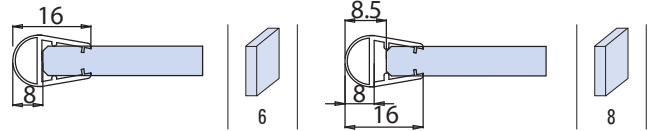

xme390-B

B-143-10

- Guarnizione magnetica in PVC trasparente.
- PVC magnetic seal transparent PVC.
- PVC Magnetdichtung für Glas-Glas 90°.

xme390-B

B-145-8

- Guarnizione a palloncino vetro/muro in PVC trasparente.
- Glass to wall ball seal transparent PVC.
- PVC Dichtprofil Glas-Wand.

1 pcs L=2500

xme390-A

B-145-10

- Guarnizione a palloncino vetro/muro in PVC trasparente.
- Glass to wall ball seal transparent PVC.
- PVC Dichtprofil Glas-Wand.

1 pcs L=2500

xme390-A

B-147-8

- Guarnizione gocciolatoio in PVC trasparente.
- Drip flap seal transparent PVC.
- PVC Dichtprofil für den unteren Wannenanschluss.

1 pcs L=2200

xme390-A

B-147-10

- Guarnizione gocciolatoio in PVC trasparente.
- Drip flap seal transparent PVC.
- PVC Dichtprofil für den unteren Wannenanschluss.

1 pcs L=2200

xme390-A

B-149-8

- Guarnizione vetro/vetro in PVC trasparente.
- Door stop seal transparent PVC.
- PVC Dichtprofil für Glas-Glas 180°.