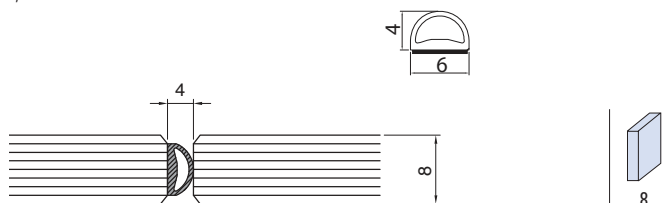

B-152-MIX

- Guarnizione gocciolatoio in PVC trasparente.
- Drip flap seal in transparent PVC.
- PVC Dichtprofil für den unteren Wannenanschluss, für 8 und 10 mm Glas.

1 pcs L=2200

xme390-B

B-153-MIX

- Guarnizione a battuta in PVC trasparente.
- Seal profile glass-glass 90° with door stop in transparent PVC.
- PVC Dichtprofil glass-glass 90° mit Türanschlag, für 6 und 8 mm Glas.

1 pcs L=2200

xme390-A

B-154-MIX

- Guarnizione "H" a battuta in PVC trasparente.
- Seal profile glass-glass 90° with door stop in transparent PVC.
- PVC Dichtprofil glass-glass 180° mit Türanschlag.

1 pcs L=2200

xme390-B

B-155-MIX

- Guarnizione con diga e deflettore in PVC trasparente.
- Drip flap seal in transparent PVC.
- PVC Dichtprofil für den unteren Wannenanschluss.

1 pcs L=2200

xme390-A

WRU-C-BUMP-MT12

- Guarnizione neutra per vetro 8 mm, fissaggio adesivo
- Neutral gasket for glass 8 mm with adhesive fixing
- Dichtungsprofil für 8 mm. selbstklebend

12 m

WRU-M 80/50

- Guarnizione neutra in PVC con fissaggio adesivo
- Neutral PVC gasket with adhesive fixing.
- Dichtungsprofil selbstklebend

5 mtl

- Confezione mt. 5.
- Package unit of 5 mt.
- Verpackungseinheit von 5 lfm.

xfb-099