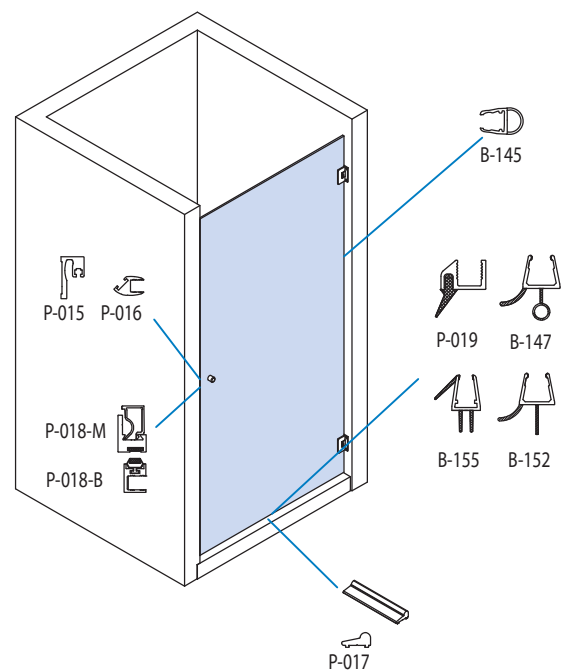

- Doccia a battente.
- Shower cabin with swing door.
- Duschkabin mit Drehtür.