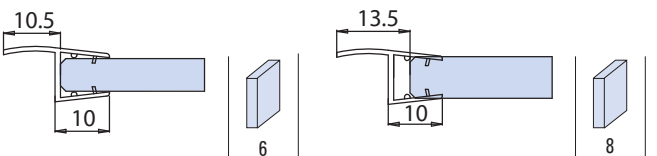

1 pcs L=2500

xme390-A

B-145-10

- Guarnizione a palloncino vetro/muro in PVC trasparente.
- Glass to wall ball seal transparent PVC.
- PVC Dichtprofil Glas-Wand.

1 pcs L=2500

xme390-A

B-147-8

- Guarnizione gocciolatoio in PVC trasparente.
- Drip flap seal transparent PVC.
- PVC Dichtprofil für den unteren Wannenanschluss.

1 pcs L=2200

xme390-A

B-147-10

- Guarnizione gocciolatoio in PVC trasparente.
- Drip flap seal transparent PVC.
- PVC Dichtprofil für den unteren Wannenanschluss.

1 pcs L=2200

xme390-A

B-149-8

- Guarnizione vetro/vetro in PVC trasparente.
- Door stop seal transparent PVC.
- PVC Dichtprofil für Glas-Glas 180°.

1 pcs L=2500

xme390-B

B-149-10

- Guarnizione vetro/vetro in PVC trasparente.
- Door stop seal transparent PVC.
- PVC Dichtprofil für Glas-Glas 180°.

1 pcs L=2500

xme390-B

B-152-MIX

- Guarnizione gocciolatoio in PVC trasparente.
- Drip flap seal in transparent PVC.
- PVC Dichtprofil für den unteren Wannenanschluss, für 8 und 10 mm Glas.