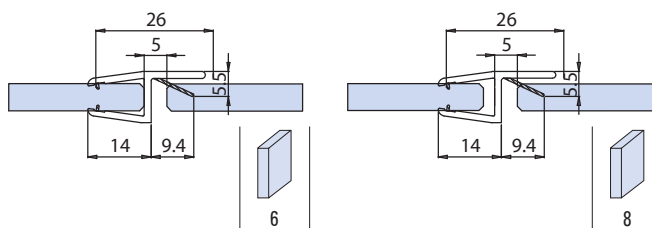

1 pcs L=2200

xme390-B

B-153-MIX

- Guarnizione a battuta in PVC trasparente.
- Seal profile glass-glass 90° with door stop in transparent PVC.
- PVC Dichtprofil glass-glass 90° mit Türanschlag, für 6 und 8 mm Glas.

1 pcs L=2200

xme390-A

B-154-MIX

- Guarnizione "H" a battuta in PVC trasparente.
- Seal profile glass-glass 90° with door stop in transparent PVC.
- PVC Dichtprofil glass-glass 180° mit Türanschlag.

1 pcs L=2200

xme390-B

B-155-MIX

- Guarnizione con diga e deflettore in PVC trasparente.
- Drip flap seal in transparent PVC.
- PVC Dichtprofil für den unteren Wannenanschluss.

1 pcs L=2200

xme390-A

WRU-C-BUMP-MT12

- Guarnizione neutra per vetro 8 mm, fissaggio adesivo
- Neutral gasket for glass 8 mm with adhesive fixing
- Dichtungsprofil für 8 mm. selbstklebend