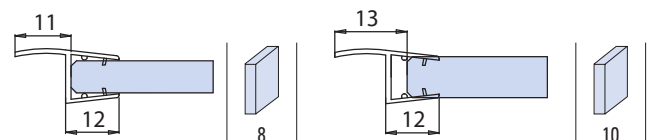

1 pcs L=2200

xme390-A

B-147-10

- Guarnizione gocciolatoio in PVC trasparente.
- Drip flap seal transparent PVC.
- PVC Dichtprofil für den unteren Wannenanschluss.

1 pcs L=2200

xme390-A

B-149-8

- Guarnizione vetro/vetro in PVC trasparente.
- Door stop seal transparent PVC.
- PVC Dichtprofil für Glas-Glas 180°.

1 pcs L=2500

xme390-B

B-149-10

- Guarnizione vetro/vetro in PVC trasparente.
- Door stop seal transparent PVC.
- PVC Dichtprofil für Glas-Glas 180°.

1 pcs L=2500

xme390-B

B-152-MIX

- Guarnizione gocciolatoio in PVC trasparente.
- Drip flap seal in transparent PVC.
- PVC Dichtprofil für den unteren Wannenanschluss, für 8 und 10 mm Glas.

1 pcs L=2200

xme390-B

B-153-MIX

- Guarnizione a battuta in PVC trasparente.
- Seal profile glass-glass 90° with door stop in transparent PVC.
- PVC Dichtprofil glass-glass 90° mit Türanschlag, für 6 und 8 mm Glas.

1 pcs L=2200

xme390-A

B-154-MIX

- Guarnizione "H" a battuta in PVC trasparente.
- Seal profile glass-glass 90° with door stop in transparent PVC.
- PVC Dichtprofil glass-glass 180° mit Türanschlag.

1 pcs L=2200