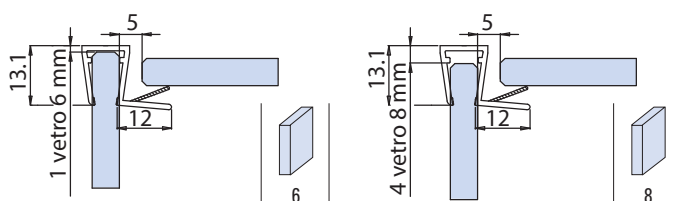

1 pcs L=2500

xme390-B

B-149-10

- Guarnizione vetro/vetro in PVC trasparente.
- Door stop seal transparent PVC.
- PVC Dichtprofil für Glas-Glas 180°.

1 pcs L=2500

xme390-B

B-152-MIX

- Guarnizione gocciolatoio in PVC trasparente.
- Drip flap seal in transparent PVC.
- PVC Dichtprofil für den unteren Wannenanschluss, für 8 und 10 mm Glas.

1 pcs L=2200

xme390-B

B-153-MIX

- Guarnizione a battuta in PVC trasparente.
- Seal profile glass-glass 90° with door stop in transparent PVC.
- PVC Dichtprofil glass-glass 90° mit Türanschlag, für 6 und 8 mm Glas.

1 pcs L=2200

xme390-A

B-154-MIX

- Guarnizione "H" a battuta in PVC trasparente.
- Seal profile glass-glass 90° with door stop in transparent PVC.
- PVC Dichtprofil glass-glass 180° mit Türanschlag.

1 pcs L=2200