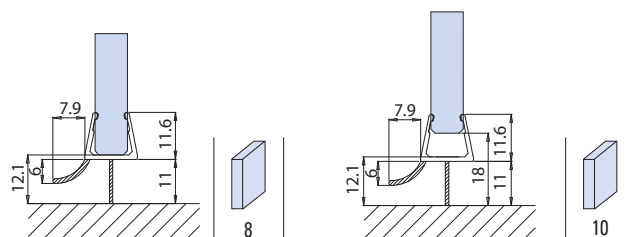

1 pcs L=2200

xme390-A

B-147-10

- Guarnizione gocciolatoio in PVC trasparente.
- Drip flap seal transparent PVC.
- PVC Dichtprofil für den unteren Wannenanschluss.

1 pcs L=2200

xme390-A

B-149-8

- Guarnizione vetro/vetro in PVC trasparente.
- Door stop seal transparent PVC.
- PVC Dichtprofil für Glas-Glas 180°.

1 pcs L=2500

xme390-B

B-149-10

- Guarnizione vetro/vetro in PVC trasparente.
- Door stop seal transparent PVC.
- PVC Dichtprofil für Glas-Glas 180°.

1 pcs L=2500

xme390-B

B-152-MIX

- Guarnizione gocciolatoio in PVC trasparente.
- Drip flap seal in transparent PVC.
- PVC Dichtprofil für den unteren Wannenanschluss, für 8 und 10 mm Glas.

1 pcs L=2200

xme390-B

B-153-MIX

- Guarnizione a battuta in PVC trasparente.
- Seal profile glass-glass 90° with door stop in transparent PVC.
- PVC Dichtprofil glass-glass 90° mit Türanschlag, für 6 und 8 mm Glas.

1 pcs L=2200

xme390-A

B-154-MIX

- Guarnizione "H" a battuta in PVC trasparente.
- Seal profile glass-glass 90° with door stop in transparent PVC.
- PVC Dichtprofil glass-glass 180° mit Türanschlag.

1 pcs L=2200