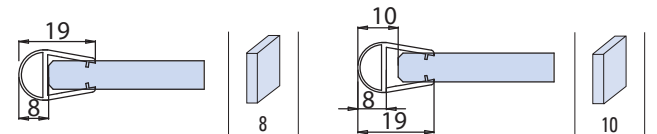

xme390-B

B-143-10

- Guarnizione magnetica in PVC trasparente.
- PVC magnetic seal transparent PVC.
- PVC Magnetdichtung für Glas-Glas 90°.

xme390-B

B-145-8

- Guarnizione a palloncino vetro/muro in PVC trasparente.
- Glass to wall ball seal transparent PVC.
- PVC Dichtprofil Glas-Wand.

1 pcs L=2500

xme390-A

B-145-10

- Guarnizione a palloncino vetro/muro in PVC trasparente.
- Glass to wall ball seal transparent PVC.
- PVC Dichtprofil Glas-Wand.

1 pcs L=2500

xme390-A

B-147-8

- Guarnizione gocciolatoio in PVC trasparente.
- Drip flap seal transparent PVC.
- PVC Dichtprofil für den unteren Wannenanschluss.

1 pcs L=2200

xme390-A

B-147-10

- Guarnizione gocciolatoio in PVC trasparente.
- Drip flap seal transparent PVC.
- PVC Dichtprofil für den unteren Wannenanschluss.

1 pcs L=2200

xme390-A

B-149-8

- Guarnizione vetro/vetro in PVC trasparente.
- Door stop seal transparent PVC.
- PVC Dichtprofil für Glas-Glas 180°.