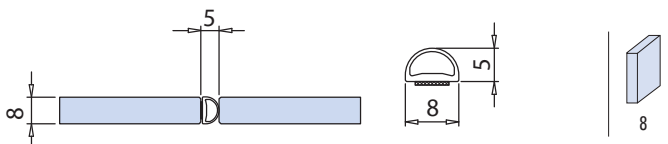

WRU-M 80/50

- Guarnizione neutra in PVC con fissaggio adesivo
- Neutral PVC gasket with adhesive fixing.
- Dichtungsprofil selbstklebend

5 mtl

- Confezione mt. 5.
- Package unit of 5 mt.
- Verpackungseinheit von 5 lfm.