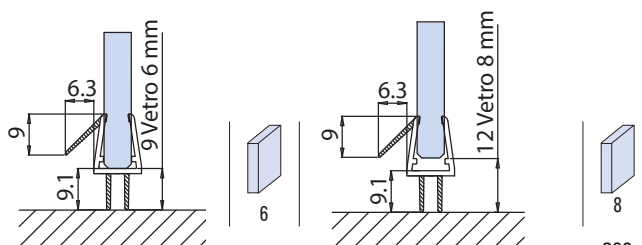

1 pcs L=2500

xme390-B

B-149-10

- Guarnizione vetro/vetro in PVC trasparente.
- Door stop seal transparent PVC.
- PVC Dichtprofil für Glas-Glas 180°.

1 pcs L=2500

xme390-B

B-152-MIX

- Guarnizione gocciolatoio in PVC trasparente.
- Drip flap seal in transparent PVC.
- PVC Dichtprofil für den unteren Wannenanschluss, für 8 und 10 mm Glas.

1 pcs L=2200

xme390-B

B-153-MIX

- Guarnizione a battuta in PVC trasparente.
- Seal profile glass-glass 90° with door stop in transparent PVC.
- PVC Dichtprofil glass-glass 90° mit Türanschlag, für 6 und 8 mm Glas.

1 pcs L=2200

xme390-A

B-154-MIX

- Guarnizione "H" a battuta in PVC trasparente.
- Seal profile glass-glass 90° with door stop in transparent PVC.
- PVC Dichtprofil glass-glass 180° mit Türanschlag.

1 pcs L=2200

xme390-B

B-155-MIX

- Guarnizione con diga e deflettore in PVC trasparente.
- Drip flap seal in transparent PVC.
- PVC Dichtprofil für den unteren Wannenanschluss.

1 pcs L=2200

xme390-A

WRU-C-BUMP-MT12

- Guarnizione neutra per vetro 8 mm, fissaggio adesivo
- Neutral gasket for glass 8 mm with adhesive fixing
- Dichtungsprofil für 8 mm. selbstklebend