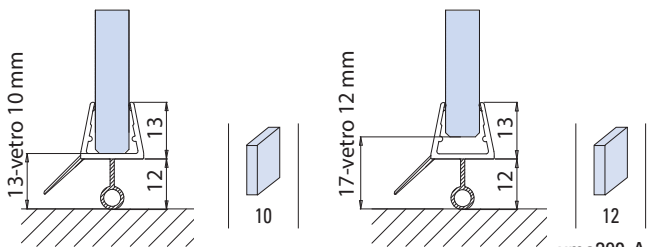

1 pcs L=2500

xme390-A

B-145-10

- Guarnizione a palloncino vetro/muro in PVC trasparente.
- Glass to wall ball seal transparent PVC.
- PVC Dichtprofil Glas-Wand.

1 pcs L=2500

xme390-A

B-147-8

- Guarnizione gocciolatoio in PVC trasparente.
- Drip flap seal transparent PVC.
- PVC Dichtprofil für den unteren Wannenanschluss.

1 pcs L=2200

xme390-A

B-147-10

- Guarnizione gocciolatoio in PVC trasparente.
- Drip flap seal transparent PVC.
- PVC Dichtprofil für den unteren Wannenanschluss.

1 pcs L=2200

xme390-A

B-149-8

- Guarnizione vetro/vetro in PVC trasparente.
- Door stop seal transparent PVC.
- PVC Dichtprofil für Glas-Glas 180°.

1 pcs L=2500

xme390-B

B-149-10

- Guarnizione vetro/vetro in PVC trasparente.
- Door stop seal transparent PVC.
- PVC Dichtprofil für Glas-Glas 180°.

1 pcs L=2500

xme390-B

B-152-MIX

- Guarnizione gocciolatoio in PVC trasparente.
- Drip flap seal in transparent PVC.
- PVC Dichtprofil für den unteren Wannenanschluss, für 8 und 10 mm Glas.

1 pcs L=2200

xme390-B

B-153-MIX

- Guarnizione a battuta in PVC trasparente.
- Seal profile glass-glass 90° with door stop in transparent PVC.
- PVC Dichtprofil glass-glass 90° mit Türanschlag, für 6 und 8 mm Glas.