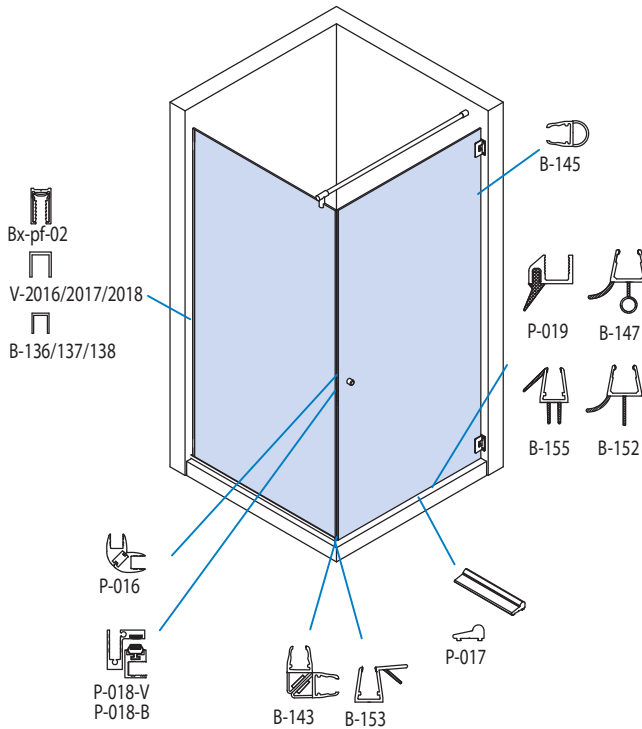

- Doccia scorrevole con vetri fissi laterali.
- Shower cabin with sliding door and fixed side panels.
- Duschkabin mit Schiebetür und Seitenteilen.

- Doccia a battente con vetri fissi laterali.
- Shower cabin with swing door and fixed side panels.
- Duschkabin mit Drehtür und Seitenteilen.