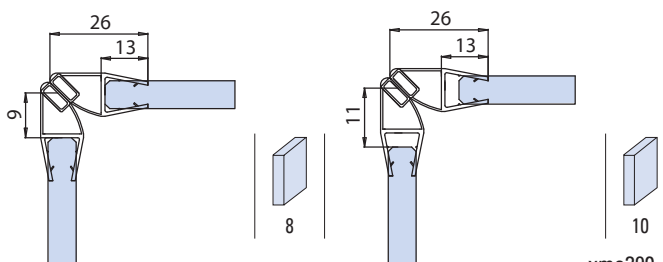

xme390-B

B-141-10

- Guarnizione magnetica.
- Pvc magnetic seal.
- Pvc Magnetdichtung für Glas-Glas.

xme390-B

B-143-8

- Guarnizione magnetica in PVC trasparente.
- PVC magnetic seal transparent PVC.
- PVC Magnetdichtung für Glas-Glas 90°.

xme390-B

B-143-10

- Guarnizione magnetica in PVC trasparente.
- PVC magnetic seal transparent PVC.
- PVC Magnetdichtung für Glas-Glas 90°.

xme390-B

B-145-8

- Guarnizione a palloncino vetro/muro in PVC trasparente.
- Glass to wall ball seal transparent PVC.
- PVC Dichtprofil Glas-Wand.

1 pcs L=2500

xme390-A

B-145-10

- Guarnizione a palloncino vetro/muro in PVC trasparente.
- Glass to wall ball seal transparent PVC.
- PVC Dichtprofil Glas-Wand.

1 pcs L=2500

xme390-A

B-147-8

- Guarnizione gocciolatoio in PVC trasparente.
- Drip flap seal transparent PVC.
- PVC Dichtprofil für den unteren Wannenanschluss.

1 pcs L=2200

xme390-A

B-147-10

- Guarnizione gocciolatoio in PVC trasparente.
- Drip flap seal transparent PVC.
- PVC Dichtprofil für den unteren Wannenanschluss.

1 pcs L=2200

xme390-A

B-149-8

- Guarnizione vetro/vetro in PVC trasparente.
- Door stop seal transparent PVC.
- PVC Dichtprofil für Glas-Glas 180°.