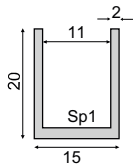

B-138

BX.271

1. Canalina spigoli vivi.
   - Sharp corner "U" channel.
   - U-Profil Aluminium.
2. L = 3000 mm
   CR - AN

B-137

BX.270

1. Canalina spigoli vivi.
   - Sharp corner "U" channel.
   - U-Profil Aluminium.
2. L = 3000 mm
   CR - AN

B-136

BX.268

1. Canalina con bordi arrotondati.
   - "U" channel.
   - "U"-Profil Aluminium.
2. L = 3000 mm
   CR - NO

BX-PT-C58

BX.265

BX.266

1. Canalina con bordi arrotondati.
   - "U" channel.
   - "U"-Profil Aluminium.
2. L = 1500 / 3000 mm
   CR - NO - IXE - BI - OR

BX-PT-C56

BX.267

1. Coperchio per profilo a terra BX-PT-C58 per tratto entrata doccia.
   - Cover profile for floor profile BX-PT-C58, shower entry.
   - Profilabdeckung Bodenprofil BX-PT-C58, Duscheinstieg.
2. L = 1500 / 3000 mm
   CR - NO - IXE - BI - OR

CR
Cromo lucido
Polished chrome
Chrom glänzend

AN
Alluminio anodizzato
Aluminium anodized
Aluminium Silberfarbig

NO
Nero opaco
Matt black
Schwarz matt

IXE
Effetto inox
Inox effect
Inox effekt

BI
Bianco opaco
Matt white
Weiss matt

OR
Oro opaco
Matt gold
Gold matt

xla367b

xla308

CANALINE "U"