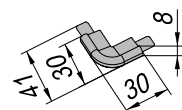

- Angolo 90° lato entrata doccia per profili P-017.
 - Joint 90° corner entry for profiles P-017.
 - 90° Verbindung Eckeinstieg für Profile P-017.
- CR - NO

BX-PT3-C60

€ BX.257

- Coperchietto finale per profili P-017, destro e sinistro.
 - Endcap for profiles P-017, left and right.
 - Endkappe für Profile P-017 Links und Rechts.
- CR - NO