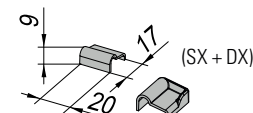

- Angolo 90° lato entrata doccia per profili P-017.
 - Joint 90° corner entry for profiles P-017.
 - 90° Verbindung Eckeinstieg für Profile P-017.
- CR - NO

BX-PT3-C60

€ BX.257

- Coperchietto finale per profili P-017, destro e sinistro.
 - Endcap for profiles P-017, left and right.
 - Endkappe für Profile P-017 Links und Rechts.
- CR - NO