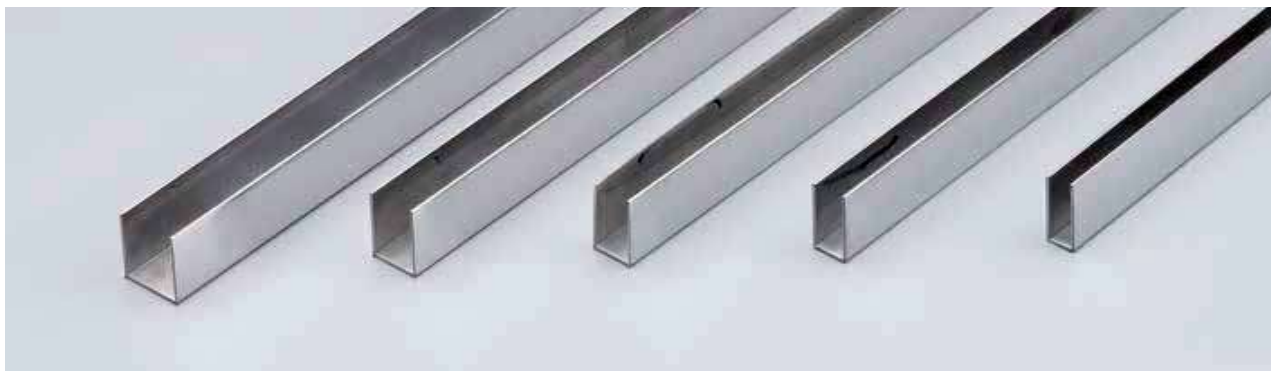

BI
Bianco opaco
Matt white
Weiss matt

OR
Oro opaco
Matt gold
Gold matt

xla367b

xla308

CANALINE "U"

CANALINE "U" CON BORDO A SPIGOLO VIVO L = 2500 mm

U PROFILES / U-PROFILE

IX IL
Materiale / Material / Material
Inox AISI 304