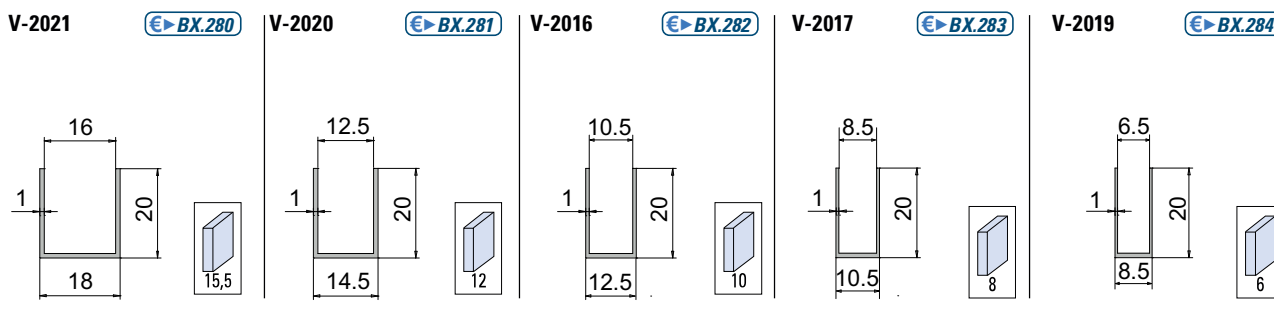

BI
Bianco opaco
Matt white
Weiss matt

OR
Oro opaco
Matt gold
Gold matt

xla367b

xla308

CANALINE "U"

CANALINE "U" CON BORDO A SPIGOLO VIVO L = 2500 mm

U PROFILES / U-PROFILE

IX IL
Materiale / Material / Material
Inox AISI 304