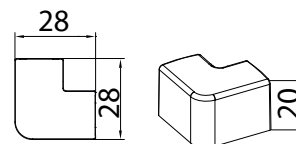

Cod.	Fin./Fin./Fin.
BX-PT-C56-1500 mm	CR / NO / IXE / BI / OR
BX-PT-C56-3000 mm	CR / NO / IXE / BI / OR

➔ BX.145

xla308

BX-PT-C57

- Angolo 90° lato entrata doccia ad angolo per profili BX-PT-C58 / BX-PT-C56.
- Joint 90° corner entry for profiles BX-PT-C58 / BX-PT-C56.
- 90° Verbindung Eckeinstieg für Profile BX-PT-C58 / BX-PT-C56.

CR - NO - NS - BI - OR

➔ BX.152

xla306

BX-PT-C51

- Angolo 90° vetro fisso/vetro fisso per profilo BX-PT-C58.
- Joint 90° fixed/fixed glass for profile BX-PT-C58.
- 90° Verbindung 2 Festverglasungen für Profil BX-PT-C58.