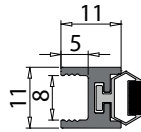

xme446

PROFILI

CR
Cromo lucido
Polished chrome
Chrom glänzend

NO
Nero opaco
Matt black
Schwarz matt

IXE
Effetto inox satinato
Inox effect
Inox effekt

BI
Bianco opaco
Matt white
Weiss matt

OR
Oro opaco
Matt gold
Gold matt