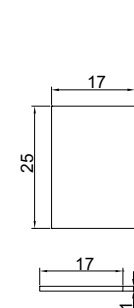

V-2039 - T

- Tappo per profilo
- Endcap
- EndKappe

[€ BX.275](#)