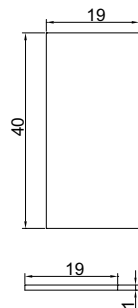

V-2036 - T

- Tappo per profilo
- Endcap
- EndKappe

[€ BX.272](#)