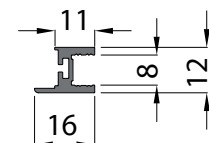

L = 3000 mm
CR - NO - IXE - BI - OR

xme632o

PROFILI

P-027

€ BX.263

- Profilo bordo vetro con guarnizione a palloncino. Barre da 2200 mm fino a esaurimento scorte.
- Disponibilità di barre con lunghezza da 2500 mm da verificare con ufficio commerciale.
- Border profile with gasket supplied. Bars of 2200 mm will be discontinued.
- Availability of bars with length of 2500 mm to be checked with sales office.
- Rahmenprofil mit Dichtung. Profile in 2200 mm Länge lieferbar solange der Vorrat reicht.
- Die Verfügbarkeit von Profile in 2500 mm Länge ist mit dem Verkaufsbüro abzustimmen.