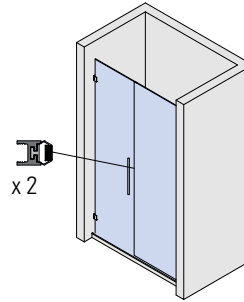

xme446

PROFILI

CR
Cromo lucido
Polished chrome
Chrom glänzend

NO
Nero opaco
Matt black
Schwarz matt

IXE
Effetto inox satinato
Inox effect
Inox effekt

BI
Bianco opaco
Matt white
Weiss matt

OR
Oro opaco
Matt gold
Gold matt