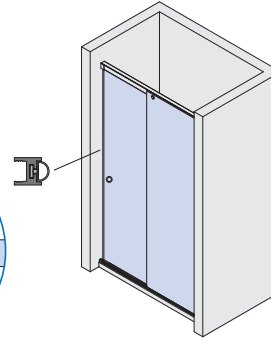

- Angolo 90° lato entrata doccia per profili P-017.
 - Joint 90° corner entry for profiles P-017.
 - 90° Verbindung Eckeinstieg für Profile P-017.
- CR - NO

BX-PT3-C60

€ BX.257

- Coperchietto finale per profili P-017, destro e sinistro.
 - Endcap for profiles P-017, left and right.
 - Endkappe für Profile P-017 Links und Rechts.
- CR - NO

xla367c-2

PROFILI BORDO VETRO

CLOSURE PROFILE / VERTIKALE RAHMENPROFILE

BX-DIV527

- Profilo bordo vetro con guarnizione a palloncino (componente anta C)
 - Frame profile with balloon gasket (component panel C)
 - Rahmenprofil mit Dichtung (Einzelteil Flügel C)
- L = 3000 mm
CR - NO - IX - BI - OR