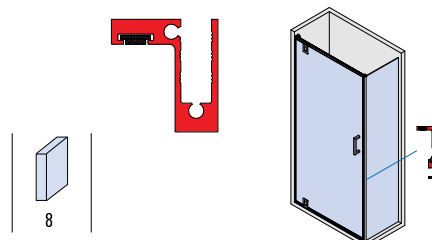

CR
Cromo lucido
Polished chrome
Chrom glänzend

NO
Nero opaco
Matt black
Schwarz matt

PROFILI