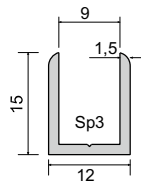

B-136

BX.268

1. Canalina con bordi arrotondati.
   - "U" channel.
   - "U"-Profil Aluminium.
2. L = 3000 mm
   CR - NO

NO