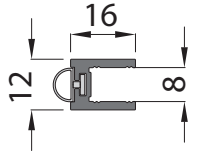

- Angolo 90° lato entrata doccia per profili P-017.
 - Joint 90° corner entry for profiles P-017.
 - 90° Verbindung Eckeinstieg für Profile P-017.
- CR - NO

BX-PT3-C60

€ BX.257

- Coperchietto finale per profili P-017, destro e sinistro.
 - Endcap for profiles P-017, left and right.
 - Endkappe für Profile P-017 Links und Rechts.
- CR - NO

xla367c-2

PROFILI BORDO VETRO

CLOSURE PROFILE / VERTIKALE RAHMENPROFILE

BX-DIV527

- Profilo bordo vetro con guarnizione a palloncino (componente anta C)
 - Frame profile with balloon gasket (component panel C)
 - Rahmenprofil mit Dichtung (Einzelteil Flügel C)
- L = 3000 mm
CR - NO - IX - BI - OR