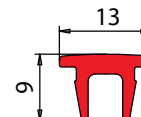

Cod.	Fin./Fin./Fin.
BX-PT-C56-1500 mm	CR / NO / IXE / BI / OR
BX-PT-C56-3000 mm	CR / NO / IXE / BI / OR

➔ BX.145

xla308

BX-PT-C57

- Angolo 90° lato entrata doccia ad angolo per profili BX-PT-C58 / BX-PT-C56.
- Joint 90° corner entry for profiles BX-PT-C58 / BX-PT-C56.
- 90° Verbindung Eckeinstieg für Profile BX-PT-C58 / BX-PT-C56.