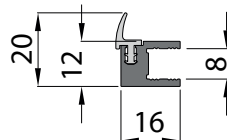

BX-DIV-526

€ BX.261

- Profilo bordo vetro con guarnizione aletta laterale (componente anta A - B - C - E)
- Frame profile, gasket with side fin included (component panel A - B - C - E)
- Rahmenprofil mit Schiebetürdichtprofil (Einzelteil Flügel A - B - C - E)

L = 3000 mm
CR - NO - IXE - BI - OR

xme632o