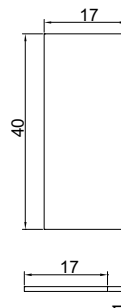

[€ BX.272](#)

V-2037 [€ BX.273](#)

- Canalina con bordi arrotondati.
- "U" channel.
- U-Profil Aluminium.
- L = 3000 mm
- CR - IXE - AN

V-2037 - T

- Tappo per profilo
- Endcap
- EndKappe

[€ BX.273](#)

V-2038 [€ BX.274](#)