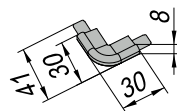

BX-PT3-C57

 €► **BX.159**

- Angolo 90° lato entrata doccia per profili P-017.
 - Joint 90° corner entry for profiles P-017.
 - 90° Verbindung Eckeinstieg für Profile P-017.
- CR - NO

xla367c-2

BX-PT3-C60

 €► **BX.160**