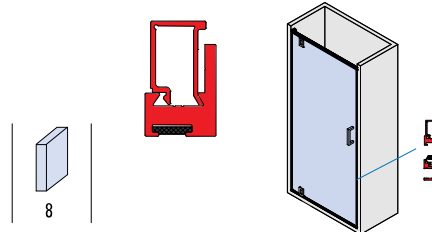

P-018-B

€ ▶ BX.252

- Profilo bordo vetro con magneti, per chiusura a battuta.
- Closure profile with magnetic seal for profiles.
- Vertikal Rahmenprofil für Magnetische Zuhaltung.

L = 2500 mm

CR - NO