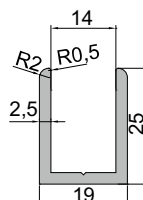

V-2038 [€ BX.274](#)

- Canalina con bordi arrotondati.
- "U" channel.
- U-Profil Aluminium.
- L = 3000 mm
- CR - IXE - AN