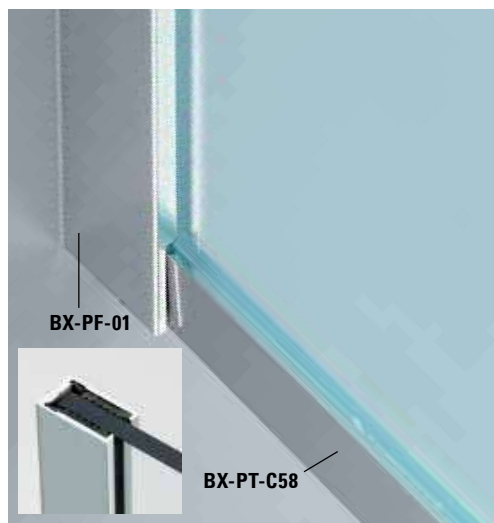

IX IL
Materiale / Material / Material
Inox AISI 304

CANALINE CON ALETTA LATERALE L = 2500 mm

U PROFILES WITH SIDE PLATE / U-PROFILE MIT SEITLICHER PLATTE

IX IL
Materiale / Material / Material
Inox AISI 304

CANALINE CON ALETTA L = 2500 mm

U PROFILES WITH PLATE / U-PROFILE MIT PLATTE

IX IL
Materiale / Material / Material
Inox AISI 304

CANALINE "U"

PROFILO PER FISSO A MURO CON GUARNIZIONE

PROFILE WITH GASKET FOR FIXED SIDE PANEL / PROFIL FÜR SEITLICHE FESTVERGLASUNG MIT DICHTUNG

BX-PF-01

➔ BX.278

- Profilo per fisso a muro con fresatura per accoppiamento con profili a terra BX-PT-01. Barre da 2200 mm fino a esaurimento scorte. Disponibilità di barre con lunghezza da 2500 mm da verificare con ufficio commerciale.
- Profile for fixed side panel with milling for coupling with floor profiles BX-PT-01. Bars of 2200 mm will be discontinued. Availability of bars with length of 2500 mm to be checked with sales office.
- Profil für seitliche Festverglasung mit fräsung für Verbindung mit Bodenprofile BX-PT-01. Profile in 2200 mm Länge lieferbar solange der Vorrat reicht. Die Verfügbarkeit von Profile in 2500 mm Länge ist mit dem Verkaufsbüro abzustimmen.