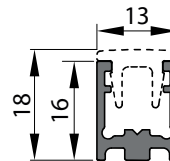

PROFILI A TERRA

FLOOR PROFILES / BODENPROFILE

BX-PT-C58

- Profilo per fissaggio a terra o laterale
- Profile for floor and side installation
- Profil Boden- Wandmontage

CR - NO - IXE - BI - OR

Cod.	Fin./Fin./Fin.
BX-PT-C58-1500 mm	CR / NO / IXE / BI / OR
BX-PT-C58-3000 mm	CR / NO / IXE / BI / OR