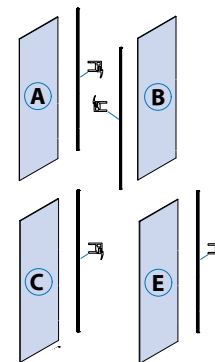

BX-DIV-526

€ BX.261

- Profilo bordo vetro con guarnizione aletta laterale (componente anta A - B - C - E)
- Frame profile, gasket with side fin included (component panel A - B - C - E)
- Rahmenprofil mit Schiebetürdichtprofil (Einzelteil Flügel A - B - C - E)

L = 3000 mm
CR - NO - IXE - BI - OR

xme632o