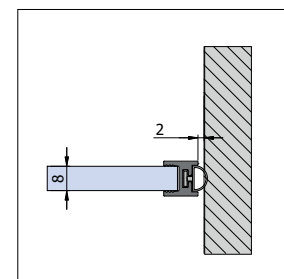

L = 3000 mm
CR - NO - IXE - BI - OR

xme632o

PROFILI

P-027

€ BX.263

- Profilo bordo vetro con guarnizione a palloncino. Barre da 2200 mm fino a esaurimento scorte.
- Disponibilità di barre con lunghezza da 2500 mm da verificare con ufficio commerciale.
- Border profile with gasket supplied. Bars of 2200 mm will be discontinued.
- Availability of bars with length of 2500 mm to be checked with sales office.
- Rahmenprofil mit Dichtung. Profile in 2200 mm Länge lieferbar solange der Vorrat reicht.
- Die Verfügbarkeit von Profile in 2500 mm Länge ist mit dem Verkaufsbüro abzustimmen.

CR

xme446

P-027-M

- Profilo magnetico bordo vetro per chiusura porta battente e vetro fisso. Barre da 2200 mm fino a esaurimento scorte. Disponibilità di barre con lunghezza da 2500 mm da verificare con ufficio commerciale.
- Closure profile for magnetic seal swing door and fixed glass. Bars of 2200 mm will be discontinued. Availability of bars with length of 2500 mm to be checked with sales office.
- Vertikal Rahmenprofil für Magnetische zu Haltung Drehtür und Festverglasung. Profile in 2200 mm Länge lieferbar solange der Vorrat reicht. Die Verfügbarkeit von Profile in 2500 mm Länge ist mit dem Verkaufsbüro abzustimmen.