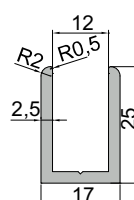

V-2039 [€ BX.275](#)

- Canalina con bordi arrotondati.
- "U" channel.
- U-Profil Aluminium.
- L = 3000 mm
- CR - IXE - AN