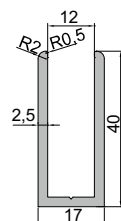

V-2037 [€ BX.273](#)

- Canalina con bordi arrotondati.
- "U" channel.
- U-Profil Aluminium.
- L = 3000 mm
- CR - IXE - AN