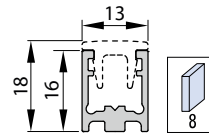

B-136
BX.268

- Canalina con bordi arrotondati.
 - "U" channel.
 - "U"-Profil Aluminium.
- L = 3000 mm
CR - NO

NO

BX-PT-C56 (optional)

B-136-C60 (optional)

BX-PT-C58
BX.265
BX.266

- Canalina con bordi arrotondati.
 - "U" channel.
 - "U"-Profil Aluminium.
- L = 1500 / 3000 mm
CR - NO - IXE - BI - OR