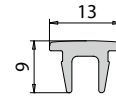

BX-PF-01
▶ 174