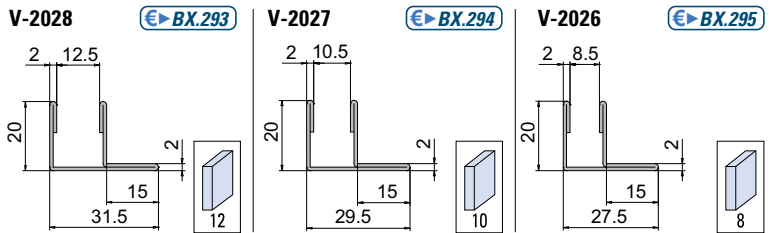

IX IL
Materiale / Material / Material
Inox AISI 304

CANALINE CON ALETTA LATERALE L = 2500 mm

U PROFILES WITH SIDE PLATE / U-PROFILE MIT SEITLICHER PLATTE

IX IL
Materiale / Material / Material
Inox AISI 304