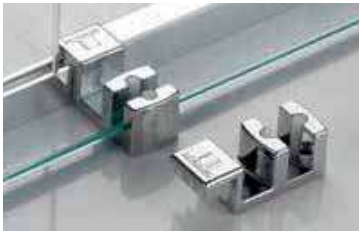

BX-PT-C50

1. Guida vetro scorrevole per applicazione con profilo a terra.
   - Floor guide sliding panel for installation with floor profile.
   - Schiebetür Bodenführung für Montage mit Bodenprofile.
2. CR - NO

€► **BX.150**

HM = H - 8
HF = H-3

xla367

BX-3150 / BX-4050

€► **BX.53** €► **BX.67**

- Guida vetro scorrevole con sistema di sgancio della porta per facilitare la pulizia per applicazione con profilo a terra. BX-PT-C58
- Floor guide sliding panel with quick release door function for easy cleaning for installation with floor profile. BX-PT-C58
- Schiebetür Bodenführung mit auslösbarem System um das Reinigen zu erleichtern für Montage mit Bodenprofile. BX-PT-C58

BX-3150

CR - NO - NS - BI - OR

BX-4050

CR - NO - OR

BX-PT2-C50

1. Guida vetro scorrevole per applicazione con profilo a terra.
   - Floor guide sliding panel for installation with floor profile.
   - Schiebetür Bodenführung für Montage mit Bodenprofile.
2. CR

€► **BX.156**

HM = H - 8
HF = H

xla367b

P-017

1. Profilo gocciolatoio.
   - Splash guard profile.
   - Schwallschutz Profil.
2. L = 2100 mm
   CR - NO

€► **BX.255**

Cod.	Fin./Fin./Oberf.
P-017-2100 mm	CR / NO

xme203

BX-PT3-C57

€► **BX.159**

1. Angolo 90° lato entrata doccia per profili P-017.
   - Joint 90° corner entry for profiles P-017.
   - 90° Verbindung Eckeinstieg für Profile P-017.
2. CR - NO

xla367c-2

BX-PT3-C60

€► **BX.160**

1. Coperchietto finale per profili P-017, destro e sinistro.
   - Endcap for profiles P-017, left and right.
   - Endkappe für Profile P-017 Links und Rechts.
2. CR - NO

xla367c-2

BX-PT3-C50

1. Guida vetro scorrevole per applicazione con profilo a terra P-017.
   - Floor guide sliding panel for installation with floor profile P-017.
   - Schiebetür Bodenführung für Montage mit Bodenprofil P-017.
2. CR

€► **BX.157**

HM = H - 8
HF = H

xla367c-2