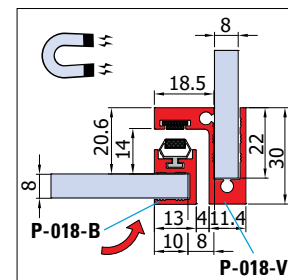

P-018-M

€ ▶ BX.251

- Profilo battuta a muro per porta battente compreso di magneti.
- Door stop profile for hinged door, with magnetic gasket.
- Türanschlagsprofil mit Magnet Dichtung.
  Länge lieferbar solange der Vorrat reicht.

L = 2500 mm

CR - NO

xme305

P-018-B

€ ▶ BX.252

- Profilo bordo vetro con magneti, per chiusura a battuta.
- Closure profile with magnetic seal for profiles.
- Vertikal Rahmenprofil für Magnetische Zuhaltung.

L = 2500 mm

CR - NO

xme305

P-018-V

€ ▶ BX.253

- Profilo battuta a vetro per porta battente compreso di magneti.
- Door stop profile glass installation for hinged door, with magnetic gasket.
- Türanschlagsprofil Glasmontage mit Magnet Dichtung.

L = 2500 mm

CR - NO

xme305

CR
Cromo lucido
Polished chrome
Chrom glänzend

NO
Nero opaco
Matt black
Schwarz matt

PROFILI