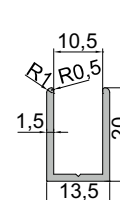

V-2040 [€ BX.276](#)

- Canalina con bordi arrotondati.
- "U" channel.
- U-Profil Aluminium.
- L = 3000 mm
- CR - IXE - AN