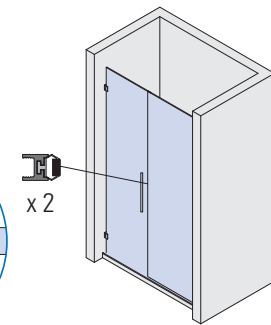

xme632o

PROFILI