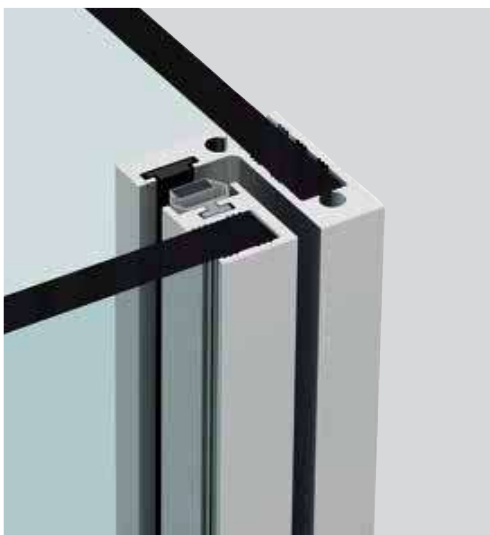

P-018-V

€ ▶ BX.253

- Profilo battuta a vetro per porta battente compreso di magneti.
- Door stop profile glass installation for hinged door, with magnetic gasket.
- Türanschlagsprofil Glasmontage mit Magnet Dichtung.

L = 2500 mm

CR - NO