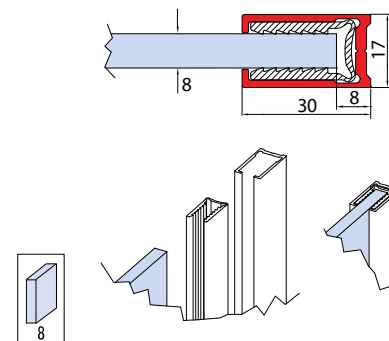

xme305

CANALINE "U"