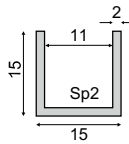

B-137

BX.270

1. Canalina spigoli vivi.
   - Sharp corner "U" channel.
   - U-Profil Aluminium.
2. L = 3000 mm
   CR - AN