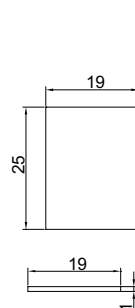

V-2038 - T

- Tappo per profilo
- Endcap
- EndKappe

[€ BX.274](#)