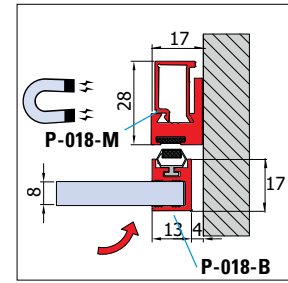

P-018-M

€ ▶ BX.251

- Profilo battuta a muro per porta battente compreso di magneti.
- Door stop profile for hinged door, with magnetic gasket.
- Türanschlagsprofil mit Magnet Dichtung.
  Länge lieferbar solange der Vorrat reicht.

L = 2500 mm

CR - NO

xme305

P-018-B

€ ▶ BX.252

- Profilo bordo vetro con magneti, per chiusura a battuta.
- Closure profile with magnetic seal for profiles.
- Vertikal Rahmenprofil für Magnetische Zuhaltung.

L = 2500 mm

CR - NO

xme305

P-018-V

€ ▶ BX.253

- Profilo battuta a vetro per porta battente compreso di magneti.
- Door stop profile glass installation for hinged door, with magnetic gasket.
- Türanschlagsprofil Glasmontage mit Magnet Dichtung.

L = 2500 mm

CR - NO

xme305

CR
Cromo lucido
Polished chrome
Chrom glänzend

NO
Nero opaco
Matt black
Schwarz matt

PROFILI