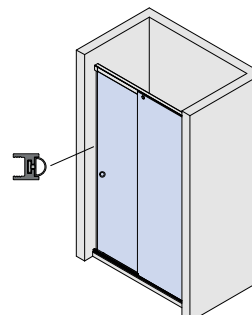

L = 3000 mm
CR - NO - IXE - BI - OR

xme632o

PROFILI

P-027

€ BX.263

- Profilo bordo vetro con guarnizione a palloncino. Barre da 2200 mm fino a esaurimento scorte.
- Disponibilità di barre con lunghezza da 2500 mm da verificare con ufficio commerciale.
- Border profile with gasket supplied. Bars of 2200 mm will be discontinued.
- Availability of bars with length of 2500 mm to be checked with sales office.
- Rahmenprofil mit Dichtung. Profile in 2200 mm Länge lieferbar solange der Vorrat reicht.
- Die Verfügbarkeit von Profile in 2500 mm Länge ist mit dem Verkaufsbüro abzustimmen.

CR

xme446

P-027-M

- Profilo magnetico bordo vetro per chiusura porta battente e vetro fisso. Barre da 2200 mm fino a esaurimento scorte. Disponibilità di barre con lunghezza da 2500 mm da verificare con ufficio commerciale.
- Closure profile for magnetic seal swing door and fixed glass. Bars of 2200 mm will be discontinued. Availability of bars with length of 2500 mm to be checked with sales office.
- Vertikal Rahmenprofil für Magnetische zu Haltung Drehtür und Festverglasung. Profile in 2200 mm Länge lieferbar solange der Vorrat reicht. Die Verfügbarkeit von Profile in 2500 mm Länge ist mit dem Verkaufsbüro abzustimmen.