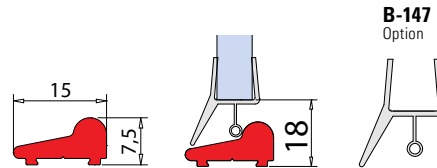

BX-PT-C50

1. Guida vetro scorrevole per applicazione con profilo a terra.
   - Floor guide sliding panel for installation with floor profile.
   - Schiebetür Bodenführung für Montage mit Bodenprofile.
2. CR - NO

€► **BX.150**

HM = H - 8
HF = H-3

xla367

BX-3150 / BX-4050

€► **BX.53** €► **BX.67**

- Guida vetro scorrevole con sistema di sgancio della porta per facilitare la pulizia per applicazione con profilo a terra. BX-PT-C58
- Floor guide sliding panel with quick release door function for easy cleaning for installation with floor profile. BX-PT-C58
- Schiebetür Bodenführung mit auslösbarem System um das Reinigen zu erleichtern für Montage mit Bodenprofile. BX-PT-C58

BX-3150

CR - NO - NS - BI - OR

BX-4050

CR - NO - OR

BX-PT2-C50

1. Guida vetro scorrevole per applicazione con profilo a terra.
   - Floor guide sliding panel for installation with floor profile.
   - Schiebetür Bodenführung für Montage mit Bodenprofile.
2. CR

€► **BX.156**

HM = H - 8
HF = H

xla367b

P-017

1. Profilo gocciolatoio.
   - Splash guard profile.
   - Schwallschutz Profil.
2. L = 2100 mm
   CR - NO

€► **BX.255**

Cod.	Fin./Fin./Oberf.
P-017-2100 mm	CR / NO

xme203

BX-PT3-C57

€► **BX.159**

1. Angolo 90° lato entrata doccia per profili P-017.
   - Joint 90° corner entry for profiles P-017.
   - 90° Verbindung Eckeinstieg für Profile P-017.
2. CR - NO

xla367c-2

BX-PT3-C60

€► **BX.160**

1. Coperchietto finale per profili P-017, destro e sinistro.
   - Endcap for profiles P-017, left and right.
   - Endkappe für Profile P-017 Links und Rechts.
2. CR - NO

xla367c-2

BX-PT3-C50

1. Guida vetro scorrevole per applicazione con profilo a terra P-017.
   - Floor guide sliding panel for installation with floor profile P-017.
   - Schiebetür Bodenführung für Montage mit Bodenprofil P-017.
2. CR

€► **BX.157**

HM = H - 8
HF = H

xla367c-2