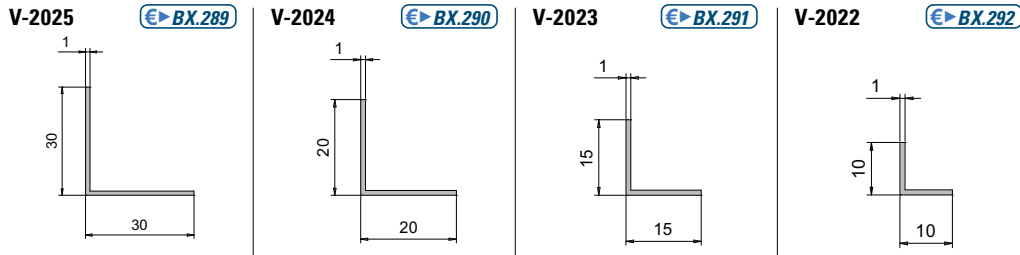

IX IL
Materiale / Material / Material
Inox AISI 304

CANALINE CON ALETTA LATERALE L = 2500 mm

U PROFILES WITH SIDE PLATE / U-PROFILE MIT SEITLICHER PLATTE

IX IL
Materiale / Material / Material
Inox AISI 304