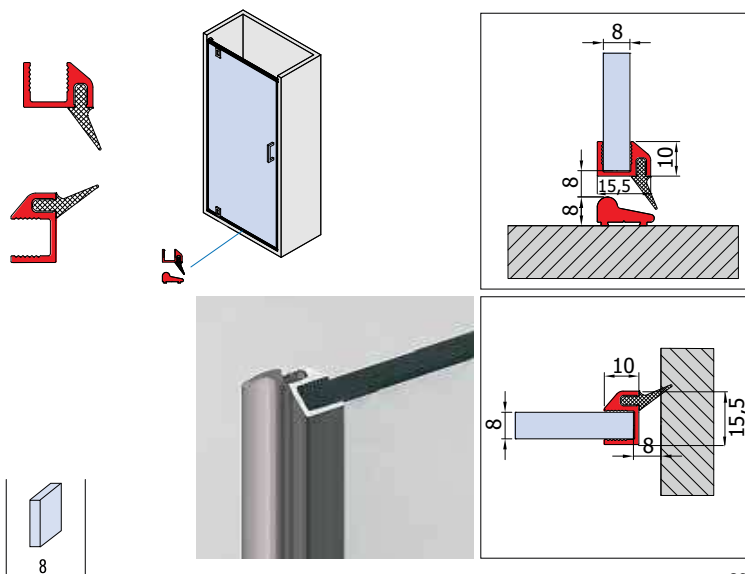

€ BX.254

- Profilo gocciolatoio in alluminio cromo lucido. Barre da 2200 mm fino a esaurimento scorte. Disponibilità di barre con lunghezza da 2500 mm da verificare con ufficio commerciale.
 - Splash guard profile. Bars of 2200 mm will be discontinued. Availability of bars with length of 2500 mm to be checked with sales office.
 - Schwallschutz Profil mit PVC Dichtung. Profile in 2200 mm Länge lieferbar solange der Vorrat reicht. Die Verfügbarkeit von Profile in 2500 mm Länge ist mit dem Verkaufsbüro abzustimmen.
- CR - NO