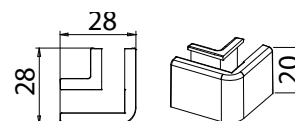

Cod.	Fin./Fin./Fin.
BX-PT-C56-1500 mm	CR / NO / IXE / BI / OR
BX-PT-C56-3000 mm	CR / NO / IXE / BI / OR

➔ BX.145

xla308

BX-PT-C57

- Angolo 90° lato entrata doccia ad angolo per profili BX-PT-C58 / BX-PT-C56.
- Joint 90° corner entry for profiles BX-PT-C58 / BX-PT-C56.
- 90° Verbindung Eckeinstieg für Profile BX-PT-C58 / BX-PT-C56.

CR - NO - NS - BI - OR

➔ BX.152

xla306

BX-PT-C51

- Angolo 90° vetro fisso/vetro fisso per profilo BX-PT-C58.
- Joint 90° fixed/fixed glass for profile BX-PT-C58.
- 90° Verbindung 2 Festverglasungen für Profil BX-PT-C58.

CR - NO - NS - BI - OR

➔ BX.154

xla308

BX-PT-C52- DX / BX-PT-C52 SX

- Angolo 90° per lato entrata doccia e lato vetro fisso dx e sx per profili BX-PT-C58 / BX-PT-C56.
- Joint 90° entry and fixed glass, left and right for profiles BX-PT-C58 / BX-PT-C56.
- 90° Verbindung Einstieg-Festverglasung, Links und Rechts für Profile BX-PT-C58 / BX-PT-C56.