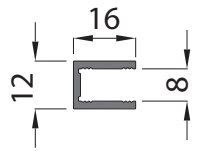

xme632o

PROFILI

BX-DIV502

- Profilo bordo vetro (componente anta D - E)
 - Frame profile (component panel D - E)
 - Rahmenprofil (Einzelteil Flügel D - E)
- L = 3000 mm / L = 1000 mm
CR - NO - IX - BI - OR