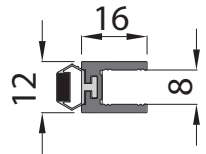

xme632o

PROFILI