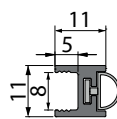

P-027

€ BX.263

- Profilo bordo vetro con guarnizione a palloncino. Barre da 2200 mm fino a esaurimento scorte.
- Disponibilità di barre con lunghezza da 2500 mm da verificare con ufficio commerciale.
- Border profile with gasket supplied. Bars of 2200 mm will be discontinued.
- Availability of bars with length of 2500 mm to be checked with sales office.
- Rahmenprofil mit Dichtung. Profile in 2200 mm Länge lieferbar solange der Vorrat reicht.
- Die Verfügbarkeit von Profile in 2500 mm Länge ist mit dem Verkaufsbüro abzustimmen.

CR