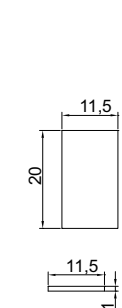

[€ BX.276](#)

V-2041 [€ BX.277](#)

- Canalina con bordi arrotondati.
- "U" channel.
- U-Profil Aluminium.
- L = 3000 mm
- CR - IXE - AN

V-2041 - T

- Tappo per profilo
- Endcap
- EndKappe

[€ BX.277](#)

B-138
BX.271