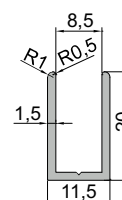

V-2041 [€ BX.277](#)

- Canalina con bordi arrotondati.
- "U" channel.
- U-Profil Aluminium.
- L = 3000 mm
- CR - IXE - AN