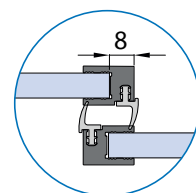

BX-DIV-526

€ BX.261

- Profilo bordo vetro con guarnizione aletta laterale (componente anta A - B - C - E)
- Frame profile, gasket with side fin included (component panel A - B - C - E)
- Rahmenprofil mit Schiebetürdichtprofil (Einzelteil Flügel A - B - C - E)

L = 3000 mm
CR - NO - IXE - BI - OR

xme632o