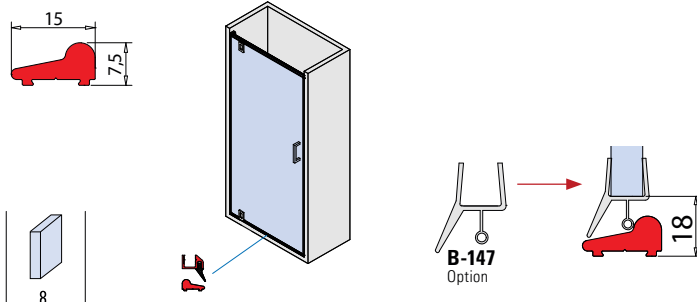

xme305

PROFILI

P-017

€ BX.255

- Profilo gocciolatoio.
 - Splash guard profile.
 - Schwallschutz Profil.
- L = 2100 mm
- CR - NO

xme203

BX-PT3-C57

€ BX.256

- Angolo 90° lato entrata doccia per profili P-017.
 - Joint 90° corner entry for profiles P-017.
 - 90° Verbindung Eckeinstieg für Profile P-017.
- CR - NO

BX-PT3-C60

€ BX.257

- Coperchietto finale per profili P-017, destro e sinistro.
 - Endcap for profiles P-017, left and right.
 - Endkappe für Profile P-017 Links und Rechts.
- CR - NO