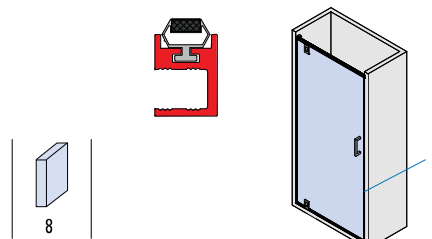

P-018-V

€ ▶ BX.253

- Profilo battuta a vetro per porta battente compreso di magneti.
- Door stop profile glass installation for hinged door, with magnetic gasket.
- Türanschlagsprofil Glasmontage mit Magnet Dichtung.

L = 2500 mm

CR - NO