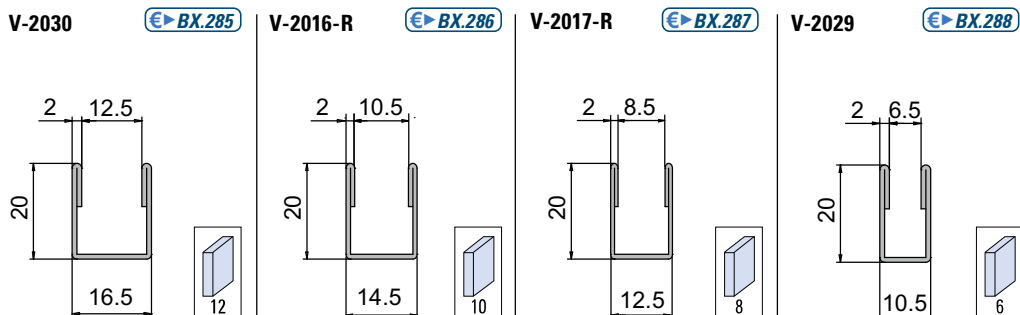

CANALINE "U" CON BORDO RIPIEGATO L = 2500 mm

U PROFILES WITH FOLDED EDGE / U-PROFILE MIT ABGERUNDETER KANTE

IX IL
Materiale / Material / Material
Inox AISI 304

CANALINE "U"