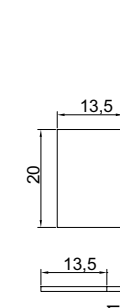

V-2040 - T

- Tappo per profilo
- Endcap
- EndKappe

[€ BX.276](#)