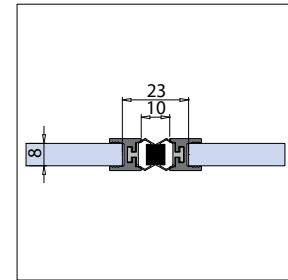

xme446

PROFILI

CR
Cromo lucido
Polished chrome
Chrom glänzend

NO
Nero opaco
Matt black
Schwarz matt

IXE
Effetto inox satinato
Inox effect
Inox effekt

BI
Bianco opaco
Matt white
Weiss matt

OR
Oro opaco
Matt gold
Gold matt