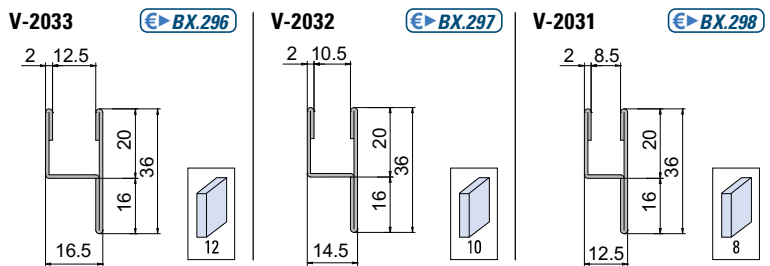

CANALINE CON ALETTA L = 2500 mm

U PROFILES WITH PLATE / U-PROFILE MIT PLATTE

IX IL
Materiale / Material / Material
Inox AISI 304

CANALINE "U"