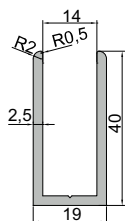

V-2036 [€ BX.272](#)

- Canalina con bordi arrotondati.
- "U" channel.
- U-Profil Aluminium.
- L = 3000 mm
- CR - IXE - AN