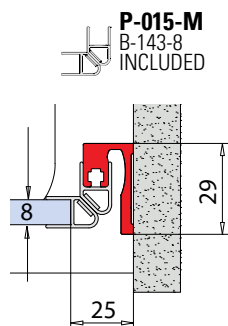

▶ 173

PROFILU

PROFILI BATTUTA

DOOR STOP PROFILES / TÜRANSCHLAGSPROFILE

€ BX.249

P-015 / P-015-M

- Profilo battuta a muro per porta battente con possibilità di applicazione guarnizione a palloncino o magnetica. Barre da 2200mm fino a esaurimento scorte. Disponibilità di barre con lunghezza da 2500 mm da verificare con ufficio commerciale.
- Door stop profile for hinged door, available for ball or magnetic gasket. Bars of 2200 mm will be discontinued. Availability of bars with length of 2500 mm to be checked with sales office.
- Türanschlagsprofil lieferbar für pvc und Magnet Dichtung. Profile in 2200 mm Länge lieferbar solange der Vorrat reicht. Die Verfügbarkeit von Profile in 2500 mm Länge ist mit dem Verkaufsbüro abzustimmen.

CR

PROFILI

xme203

€ BX.250

P-016

- Profilo bordo vetro per chiusura a battuta con magneti. Barre da 2200mm fino a esaurimento scorte. Disponibilità di barre con lunghezza da 2500 mm da verificare con ufficio commerciale.
- Closure profile for magnetic seal. Bars of 2200 mm will be discontinued. Availability of bars with length of 2500 mm to be checked with sales office.
- Vertikal Rahmenprofil für Magnetische Zuhaltung. Profile in 2200 mm Länge lieferbar solange der Vorrat reicht. Die Verfügbarkeit von Profile in 2500 mm Länge ist mit dem Verkaufsbüro abzustimmen.