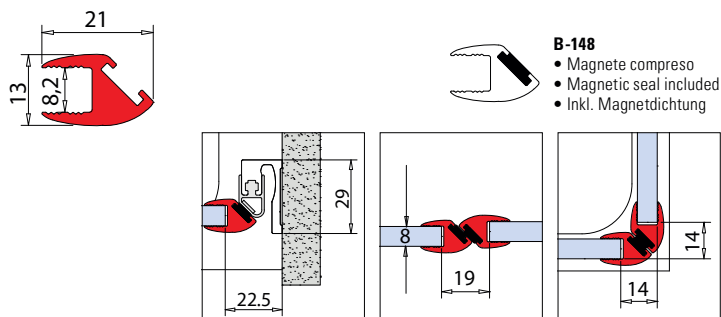

P-016

- Profilo bordo vetro per chiusura a battuta con magneti. Barre da 2200mm fino a esaurimento scorte. Disponibilità di barre con lunghezza da 2500 mm da verificare con ufficio commerciale.
- Closure profile for magnetic seal. Bars of 2200 mm will be discontinued. Availability of bars with length of 2500 mm to be checked with sales office.
- Vertikal Rahmenprofil für Magnetische Zuhaltung. Profile in 2200 mm Länge lieferbar solange der Vorrat reicht. Die Verfügbarkeit von Profile in 2500 mm Länge ist mit dem Verkaufsbüro abzustimmen.

CR