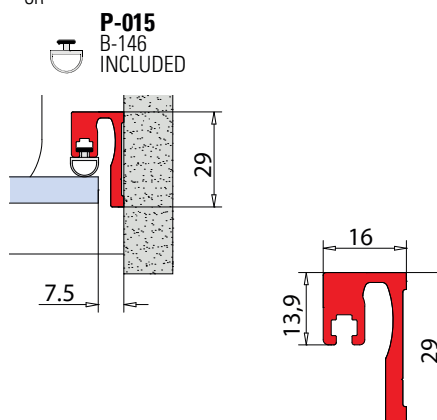

▶ 173

PROFILU

PROFILI BATTUTA

DOOR STOP PROFILES / TÜRANSCHLAGSPROFILE

€ BX.249

P-015 / P-015-M

- Profilo battuta a muro per porta battente con possibilità di applicazione guarnizione a palloncino o magnetica. Barre da 2200mm fino a esaurimento scorte. Disponibilità di barre con lunghezza da 2500 mm da verificare con ufficio commerciale.
- Door stop profile for hinged door, available for ball or magnetic gasket. Bars of 2200 mm will be discontinued. Availability of bars with length of 2500 mm to be checked with sales office.
- Türanschlagsprofil lieferbar für pvc und Magnet Dichtung. Profile in 2200 mm Länge lieferbar solange der Vorrat reicht. Die Verfügbarkeit von Profile in 2500 mm Länge ist mit dem Verkaufsbüro abzustimmen.

CR

PROFILI

xme203

€ BX.250

P-016

- Profilo bordo vetro per chiusura a battuta con magneti. Barre da 2200mm fino a esaurimento scorte. Disponibilità di barre con lunghezza da 2500 mm da verificare con ufficio commerciale.
- Closure profile for magnetic seal. Bars of 2200 mm will be discontinued. Availability of bars with length of 2500 mm to be checked with sales office.
- Vertikal Rahmenprofil für Magnetische Zuhaltung. Profile in 2200 mm Länge lieferbar solange der Vorrat reicht. Die Verfügbarkeit von Profile in 2500 mm Länge ist mit dem Verkaufsbüro abzustimmen.