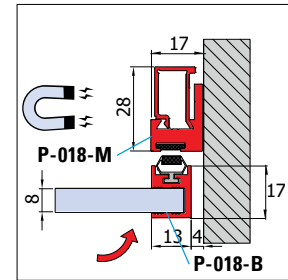

P-018-M

€ ▶ BX.251

- Profilo battuta a muro per porta battente compreso di magneti.
- Door stop profile for hinged door, with magnetic gasket.
- Türanschlagsprofil mit Magnet Dichtung.
  Länge lieferbar solange der Vorrat reicht.

L = 2500 mm

CR - NO

xme305

P-018-B

€ ▶ BX.252

- Profilo bordo vetro con magneti, per chiusura a battuta.
- Closure profile with magnetic seal for profiles.
- Vertikal Rahmenprofil für Magnetische Zuhaltung.

L = 2500 mm

CR - NO

xme305

P-018-V

€ ▶ BX.253

- Profilo battuta a vetro per porta battente compreso di magneti.
- Door stop profile glass installation for hinged door, with magnetic gasket.
- Türanschlagsprofil Glasmontage mit Magnet Dichtung.

L = 2500 mm

CR - NO

xme305

CR
Cromo lucido
Polished chrome
Chrom glänzend

NO
Nero opaco
Matt black
Schwarz matt

PROFILI