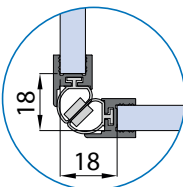

BX-DIV-526

€ BX.261

- Profilo bordo vetro con guarnizione aletta laterale (componente anta A - B - C - E)
- Frame profile, gasket with side fin included (component panel A - B - C - E)
- Rahmenprofil mit Schiebetürdichtprofil (Einzelteil Flügel A - B - C - E)

L = 3000 mm
CR - NO - IXE - BI - OR

xme632o

BX-DIV-543

€ BX.262

- Paio profili bordo vetro con guarnizione magnetica per chiusura 90° (componente anta A)
- Pair frame profiles with 90° magnetic gaskets (component panel A)
- Paar Rahmenprofile mit 90° Magnetdichtungen (Einzelteil Flügel D - E)

L = 3000 mm
CR - NO - IXE - BI - OR

xme632o

PROFILI

P-027

€ BX.263

- Profilo bordo vetro con guarnizione a palloncino. Barre da 2200 mm fino a esaurimento scorte.
- Disponibilità di barre con lunghezza da 2500 mm da verificare con ufficio commerciale.
- Border profile with gasket supplied. Bars of 2200 mm will be discontinued.
- Availability of bars with length of 2500 mm to be checked with sales office.
- Rahmenprofil mit Dichtung. Profile in 2200 mm Länge lieferbar solange der Vorrat reicht.
- Die Verfügbarkeit von Profile in 2500 mm Länge ist mit dem Verkaufsbüro abzustimmen.