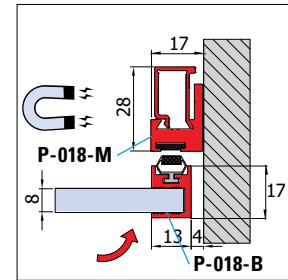

CR

PROFILI

xme203

€ BX.250

P-016

- Profilo bordo vetro per chiusura a battuta con magneti. Barre da 2200mm fino a esaurimento scorte. Disponibilità di barre con lunghezza da 2500 mm da verificare con ufficio commerciale.
- Closure profile for magnetic seal. Bars of 2200 mm will be discontinued. Availability of bars with length of 2500 mm to be checked with sales office.
- Vertikal Rahmenprofil für Magnetische Zuhaltung. Profile in 2200 mm Länge lieferbar solange der Vorrat reicht. Die Verfügbarkeit von Profile in 2500 mm Länge ist mit dem Verkaufsbüro abzustimmen.

CR

xme203

P-018-M

€ ▶ BX.251

- Profilo battuta a muro per porta battente compreso di magneti.
- Door stop profile for hinged door, with magnetic gasket.
- Türanschlagsprofil mit Magnet Dichtung.
Länge lieferbar solange der Vorrat reicht.

L = 2500 mm

CR - NO

xme305

P-018-B

€ ▶ BX.252

- Profilo bordo vetro con magneti, per chiusura a battuta.
- Closure profile with magnetic seal for profiles.
- Vertikal Rahmenprofil für Magnetische Zuhaltung.

L = 2500 mm

CR - NO

xme305

PROFILI

P-018-V

€ ▶ BX.253

- Profilo battuta a vetro per porta battente compreso di magneti.
- Door stop profile glass installation for hinged door, with magnetic gasket.
- Türanschlagsprofil Glasmontage mit Magnet Dichtung.