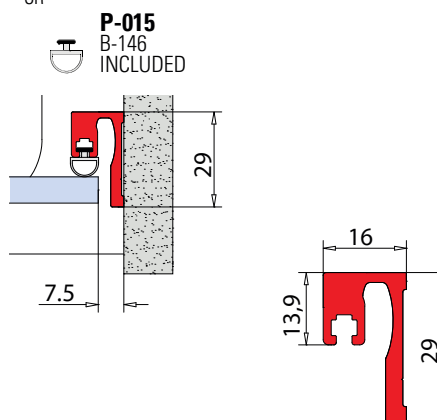

PROFILI BATTUTA

DOOR STOP PROFILES / TÜRANSCHLAGSPROFILE

€ BX.249

P-015 / P-015-M

- Profilo battuta a muro per porta battente con possibilità di applicazione guarnizione a palloncino o magnetica. Barre da 2200mm fino a esaurimento scorte. Disponibilità di barre con lunghezza da 2500 mm da verificare con ufficio commerciale.
- Door stop profile for hinged door, available for ball or magnetic gasket. Bars of 2200 mm will be discontinued. Availability of bars with length of 2500 mm to be checked with sales office.
- Türanschlagsprofil lieferbar für pvc und Magnet Dichtung. Profile in 2200 mm Länge lieferbar solange der Vorrat reicht. Die Verfügbarkeit von Profile in 2500 mm Länge ist mit dem Verkaufsbüro abzustimmen.

CR

PROFILI

xme203

€ BX.250

P-016

- Profilo bordo vetro per chiusura a battuta con magneti. Barre da 2200mm fino a esaurimento scorte. Disponibilità di barre con lunghezza da 2500 mm da verificare con ufficio commerciale.
- Closure profile for magnetic seal. Bars of 2200 mm will be discontinued. Availability of bars with length of 2500 mm to be checked with sales office.
- Vertikal Rahmenprofil für Magnetische Zuhaltung. Profile in 2200 mm Länge lieferbar solange der Vorrat reicht. Die Verfügbarkeit von Profile in 2500 mm Länge ist mit dem Verkaufsbüro abzustimmen.

CR

xme203

P-018-M

€ ▶ BX.251

- Profilo battuta a muro per porta battente compreso di magneti.
- Door stop profile for hinged door, with magnetic gasket.
- Türanschlagsprofil mit Magnet Dichtung.
Länge lieferbar solange der Vorrat reicht.

L = 2500 mm

CR - NO

xme305

P-018-B

€ ▶ BX.252

- Profilo bordo vetro con magneti, per chiusura a battuta.
- Closure profile with magnetic seal for profiles.
- Vertikal Rahmenprofil für Magnetische Zuhaltung.