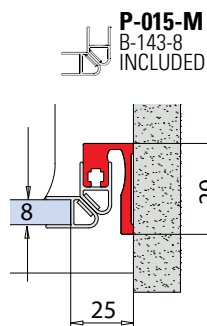

PROFILI BATTUTA

DOOR STOP PROFILES / TÜRANSCHLAGSPROFILE

€ BX.249

P-015 / P-015-M

- Profilo battuta a muro per porta battente con possibilità di applicazione guarnizione a palloncino o magnetica. Barre da 2200mm fino a esaurimento scorte. Disponibilità di barre con lunghezza da 2500 mm da verificare con ufficio commerciale.
- Door stop profile for hinged door, available for ball or magnetic gasket. Bars of 2200 mm will be discontinued. Availability of bars with length of 2500 mm to be checked with sales office.
- Türanschlagsprofil lieferbar für pvc und Magnet Dichtung. Profile in 2200 mm Länge lieferbar solange der Vorrat reicht. Die Verfügbarkeit von Profile in 2500 mm Länge ist mit dem Verkaufsbüro abzustimmen.

CR

PROFILI

xme203

€ BX.250

P-016

- Profilo bordo vetro per chiusura a battuta con magneti. Barre da 2200mm fino a esaurimento scorte. Disponibilità di barre con lunghezza da 2500 mm da verificare con ufficio commerciale.
- Closure profile for magnetic seal. Bars of 2200 mm will be discontinued. Availability of bars with length of 2500 mm to be checked with sales office.
- Vertikal Rahmenprofil für Magnetische Zuhaltung. Profile in 2200 mm Länge lieferbar solange der Vorrat reicht. Die Verfügbarkeit von Profile in 2500 mm Länge ist mit dem Verkaufsbüro abzustimmen.

CR

xme203

P-018-M

€ ▶ BX.251

- Profilo battuta a muro per porta battente compreso di magneti.
- Door stop profile for hinged door, with magnetic gasket.
- Türanschlagsprofil mit Magnet Dichtung.
Länge lieferbar solange der Vorrat reicht.

L = 2500 mm

CR - NO

xme305

P-018-B

€ ▶ BX.252

- Profilo bordo vetro con magneti, per chiusura a battuta.
- Closure profile with magnetic seal for profiles.
- Vertikal Rahmenprofil für Magnetische Zuhaltung.