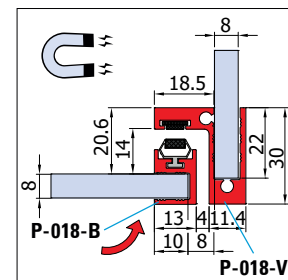

CR

PROFILI

xme203

€ BX.250

P-016

- Profilo bordo vetro per chiusura a battuta con magneti. Barre da 2200mm fino a esaurimento scorte. Disponibilità di barre con lunghezza da 2500 mm da verificare con ufficio commerciale.
- Closure profile for magnetic seal. Bars of 2200 mm will be discontinued. Availability of bars with length of 2500 mm to be checked with sales office.
- Vertikal Rahmenprofil für Magnetische Zuhaltung. Profile in 2200 mm Länge lieferbar solange der Vorrat reicht. Die Verfügbarkeit von Profile in 2500 mm Länge ist mit dem Verkaufsbüro abzustimmen.

L = 2500 mm

CR - NO

xme305

P-018-B

€ ▶ BX.252

- Profilo bordo vetro con magneti, per chiusura a battuta.
- Closure profile with magnetic seal for profiles.
- Vertikal Rahmenprofil für Magnetische Zuhaltung.

L = 2500 mm

CR - NO

xme305

PROFILI

P-018-V

€ ▶ BX.253

- Profilo battuta a vetro per porta battente compreso di magneti.
- Door stop profile glass installation for hinged door, with magnetic gasket.
- Türanschlagsprofil Glasmontage mit Magnet Dichtung.

L = 2500 mm

CR - NO

xme305

CR
 Cromo lucido
 Polished chrome
 Chrom glänzend

NO
 Nero opaco
 Matt black
 Schwarz matt