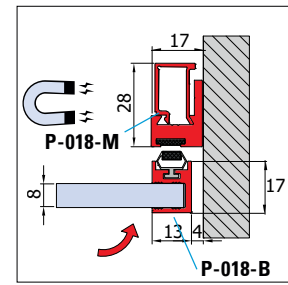

CR

PROFILI

xme203

€ BX.250

P-016

- Profilo bordo vetro per chiusura a battuta con magneti. Barre da 2200mm fino a esaurimento scorte. Disponibilità di barre con lunghezza da 2500 mm da verificare con ufficio commerciale.
- Closure profile for magnetic seal. Bars of 2200 mm will be discontinued. Availability of bars with length of 2500 mm to be checked with sales office.
- Vertikal Rahmenprofil für Magnetische Zuhaltung. Profile in 2200 mm Länge lieferbar solange der Vorrat reicht. Die Verfügbarkeit von Profile in 2500 mm Länge ist mit dem Verkaufsbüro abzustimmen.

CR

xme203

P-018-M

€ ▶ BX.251

- Profilo battuta a muro per porta battente compreso di magneti.
- Door stop profile for hinged door, with magnetic gasket.
- Türanschlagsprofil mit Magnet Dichtung.
Länge lieferbar solange der Vorrat reicht.

L = 2500 mm

CR - NO

xme305

P-018-B

€ ▶ BX.252

- Profilo bordo vetro con magneti, per chiusura a battuta.
- Closure profile with magnetic seal for profiles.
- Vertikal Rahmenprofil für Magnetische Zuhaltung.

L = 2500 mm

CR - NO

xme305

PROFILI

P-018-V

€ ▶ BX.253

- Profilo battuta a vetro per porta battente compreso di magneti.
- Door stop profile glass installation for hinged door, with magnetic gasket.
- Türanschlagsprofil Glasmontage mit Magnet Dichtung.