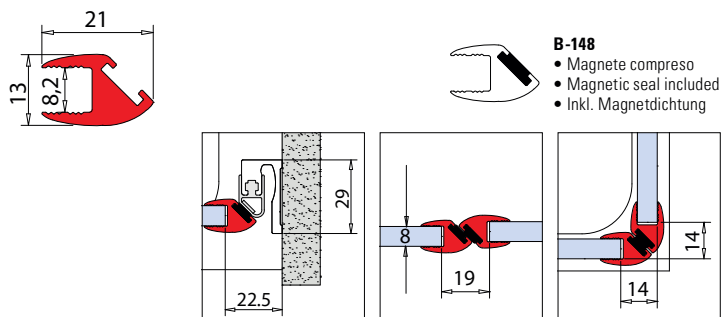

PROFILI BATTUTA

DOOR STOP PROFILES / TÜRANSCHLAGSPROFILE

€ BX.249

P-015 / P-015-M

- Profilo battuta a muro per porta battente con possibilità di applicazione guarnizione a palloncino o magnetica. Barre da 2200mm fino a esaurimento scorte. Disponibilità di barre con lunghezza da 2500 mm da verificare con ufficio commerciale.
- Door stop profile for hinged door, available for ball or magnetic gasket. Bars of 2200 mm will be discontinued. Availability of bars with length of 2500 mm to be checked with sales office.
- Türanschlagsprofil lieferbar für pvc und Magnet Dichtung. Profile in 2200 mm Länge lieferbar solange der Vorrat reicht. Die Verfügbarkeit von Profile in 2500 mm Länge ist mit dem Verkaufsbüro abzustimmen.

CR

PROFILI

xme203

€ BX.250

P-016

- Profilo bordo vetro per chiusura a battuta con magneti. Barre da 2200mm fino a esaurimento scorte. Disponibilità di barre con lunghezza da 2500 mm da verificare con ufficio commerciale.
- Closure profile for magnetic seal. Bars of 2200 mm will be discontinued. Availability of bars with length of 2500 mm to be checked with sales office.
- Vertikal Rahmenprofil für Magnetische Zuhaltung. Profile in 2200 mm Länge lieferbar solange der Vorrat reicht. Die Verfügbarkeit von Profile in 2500 mm Länge ist mit dem Verkaufsbüro abzustimmen.

CR

xme203

P-018-M

€ ▶ BX.251

- Profilo battuta a muro per porta battente compreso di magneti.
- Door stop profile for hinged door, with magnetic gasket.
- Türanschlagsprofil mit Magnet Dichtung.
Länge lieferbar solange der Vorrat reicht.

L = 2500 mm

CR - NO

xme305

P-018-B

€ ▶ BX.252

- Profilo bordo vetro con magneti, per chiusura a battuta.
- Closure profile with magnetic seal for profiles.
- Vertikal Rahmenprofil für Magnetische Zuhaltung.