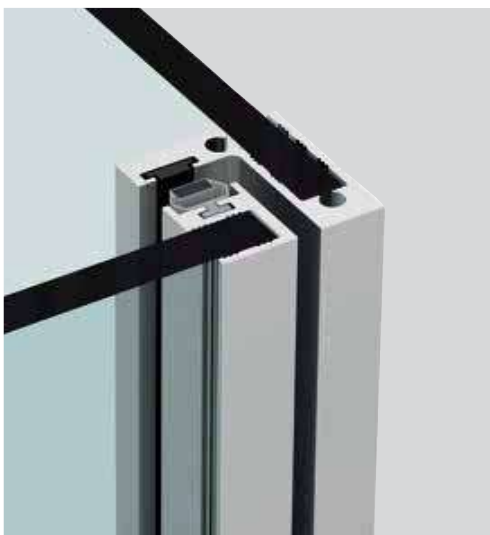

CR

PROFILI

xme203

€ BX.250

P-016

- Profilo bordo vetro per chiusura a battuta con magneti. Barre da 2200mm fino a esaurimento scorte. Disponibilità di barre con lunghezza da 2500 mm da verificare con ufficio commerciale.
- Closure profile for magnetic seal. Bars of 2200 mm will be discontinued. Availability of bars with length of 2500 mm to be checked with sales office.
- Vertikal Rahmenprofil für Magnetische Zuhaltung. Profile in 2200 mm Länge lieferbar solange der Vorrat reicht. Die Verfügbarkeit von Profile in 2500 mm Länge ist mit dem Verkaufsbüro abzustimmen.

L = 2500 mm

CR - NO

xme305

P-018-B

€ ▶ BX.252

- Profilo bordo vetro con magneti, per chiusura a battuta.
- Closure profile with magnetic seal for profiles.
- Vertikal Rahmenprofil für Magnetische Zuhaltung.

L = 2500 mm

CR - NO

xme305

PROFILI

P-018-V

€ ▶ BX.253

- Profilo battuta a vetro per porta battente compreso di magneti.
- Door stop profile glass installation for hinged door, with magnetic gasket.
- Türanschlagsprofil Glasmontage mit Magnet Dichtung.