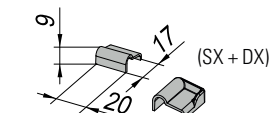

xme305

PROFILI

P-017

€ BX.255

- Profilo gocciolatoio.
 - Splash guard profile.
 - Schwallschutz Profil.
- L = 2100 mm
- CR - NO

xme203

BX-PT3-C57

€ BX.256

- Angolo 90° lato entrata doccia per profili P-017.
 - Joint 90° corner entry for profiles P-017.
 - 90° Verbindung Eckeinstieg für Profile P-017.
- CR - NO

BX-PT3-C60

€ BX.257

- Coperchietto finale per profili P-017, destro e sinistro.
 - Endcap for profiles P-017, left and right.
 - Endkappe für Profile P-017 Links und Rechts.
- CR - NO