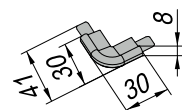

xme305

PROFILI

P-017

€ BX.255

- Profilo gocciolatoio.
 - Splash guard profile.
 - Schwallschutz Profil.
- L = 2100 mm
- CR - NO

xme203

BX-PT3-C57

€ BX.256

- Angolo 90° lato entrata doccia per profili P-017.
 - Joint 90° corner entry for profiles P-017.
 - 90° Verbindung Eckeinstieg für Profile P-017.
- CR - NO

BX-PT3-C60

€ BX.257

- Coperchietto finale per profili P-017, destro e sinistro.
 - Endcap for profiles P-017, left and right.
 - Endkappe für Profile P-017 Links und Rechts.
- CR - NO