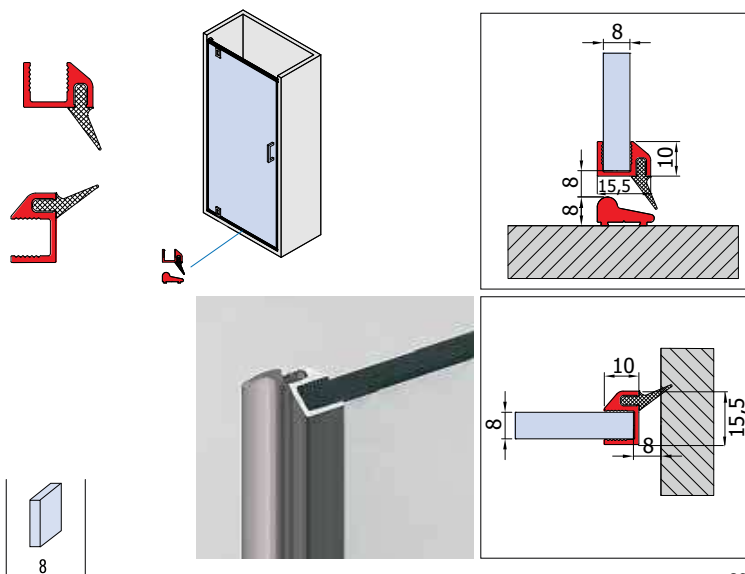

PROFILI GOCCIOLATOIO SPLASH GUARD PROFILE / SCHWALLSCHUTZPROFILE

P-019

€ BX.254

- Profilo gocciolatoio in alluminio cromo lucido. Barre da 2200 mm fino a esaurimento scorte. Disponibilità di barre con lunghezza da 2500 mm da verificare con ufficio commerciale.
 - Splash guard profile. Bars of 2200 mm will be discontinued. Availability of bars with length of 2500 mm to be checked with sales office.
 - Schwallschutz Profil mit PVC Dichtung. Profile in 2200 mm Länge lieferbar solange der Vorrat reicht. Die Verfügbarkeit von Profile in 2500 mm Länge ist mit dem Verkaufsbüro abzustimmen.
- CR - NO

xme305

PROFILI

P-017

€ BX.255

- Profilo gocciolatoio.
 - Splash guard profile.
 - Schwallschutz Profil.
- L = 2100 mm
- CR - NO

xme203

BX-PT3-C57

€ BX.256

- Angolo 90° lato entrata doccia per profili P-017.
 - Joint 90° corner entry for profiles P-017.
 - 90° Verbindung Eckeinstieg für Profile P-017.
- CR - NO

BX-PT3-C60

€ BX.257

- Coperchietto finale per profili P-017, destro e sinistro.
 - Endcap for profiles P-017, left and right.
 - Endkappe für Profile P-017 Links und Rechts.
- CR - NO