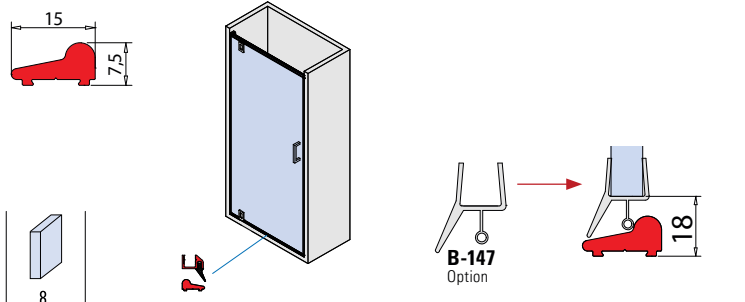

PROFILI GOCCIOLATOIO SPLASH GUARD PROFILE / SCHWALLSCHUTZPROFILE

P-019

€ BX.254

- Profilo gocciolatoio in alluminio cromo lucido. Barre da 2200 mm fino a esaurimento scorte. Disponibilità di barre con lunghezza da 2500 mm da verificare con ufficio commerciale.
 - Splash guard profile. Bars of 2200 mm will be discontinued. Availability of bars with length of 2500 mm to be checked with sales office.
 - Schwallschutz Profil mit PVC Dichtung. Profile in 2200 mm Länge lieferbar solange der Vorrat reicht. Die Verfügbarkeit von Profile in 2500 mm Länge ist mit dem Verkaufsbüro abzustimmen.
- CR - NO

xme305

PROFILI

P-017

€ BX.255

- Profilo gocciolatoio.
 - Splash guard profile.
 - Schwallschutz Profil.
- L = 2100 mm
- CR - NO

xme203

BX-PT3-C57

€ BX.256

- Angolo 90° lato entrata doccia per profili P-017.
 - Joint 90° corner entry for profiles P-017.
 - 90° Verbindung Eckeinstieg für Profile P-017.
- CR - NO

BX-PT3-C60

€ BX.257

- Coperchietto finale per profili P-017, destro e sinistro.
 - Endcap for profiles P-017, left and right.
 - Endkappe für Profile P-017 Links und Rechts.
- CR - NO