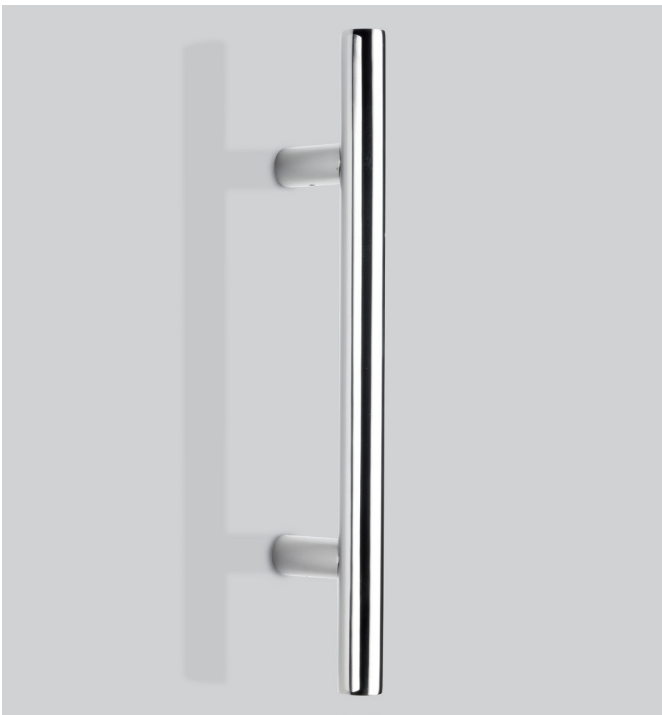

MANIGLIONI MINI Ø 16 - Ø 15 / MANIGLIONI PULLHANDLES / STOSSGRIFFE

Round Mini Ø 16

- Paio maniglioni inox
 - Pair pullhandles inox
 - Paar Stossgriffe inox
- IX - IL

€►BX.373

	TL	225	300	
		135		• Ø 9
A		200		• Ø 9

Option with Knob **B-177**
page ► 204

€►BX.350

8-10-12

Square Mini Ø 15

- Paio maniglioni inox
 - Pair pullhandles inox
 - Paar Stossgriffe inox
- IX - IL

€►BX.375

	TL	150	215	315	
		135			• Ø 10
A		200			• Ø 10
		300			• Ø 10

Option with Knob **B-178**
page ► 204

€►BX.351

8-10

SQUARE 10

- Paio maniglioni
 - Pair pullhandles
 - Paar Stossgriffe
- AN - CR - NS

€►BX.377

8

Ø	Code	A	TL		Materiale Material Material	Unit.	Finitura Finishes Oberfläche
10 x 15	10.41.53/290.300	290	300	8	Ottone Brass Messing	Paio Pair Paar	CR
10 x 15	10.41.63/290.300	290	300	8	Alluminio Aluminium Aluminium	Paio Pair Paar	CR
10 x 15	10.41.73/290.300	290	300	8	Alluminio Aluminium Aluminium	Paio Pair Paar	NO
10 x 15	10.41.53/490.500	490	500	8	Ottone Brass Messing	Paio Pair Paar	CR
10 x 15	10.41.63/490.500	490	500	8	Alluminio Aluminium Aluminium	Paio Pair Paar	CR