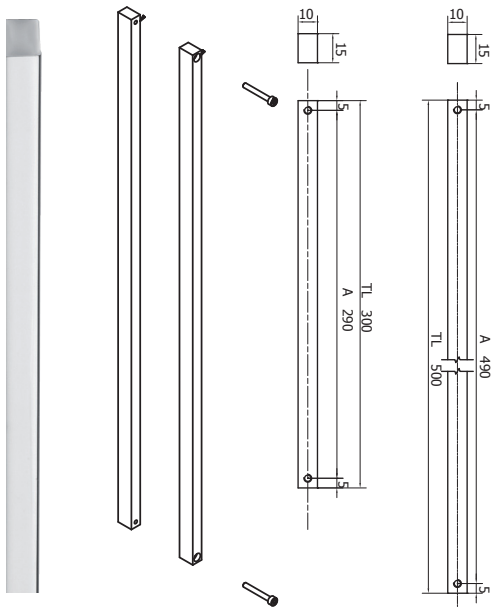

MANIGLIONI MINI Ø 16 - Ø 15 / MANIGLIONI PULLHANDLES / STOSSGRIFFE

Round Mini Ø 16

- Paio maniglioni inox
 - Pair pullhandles inox
 - Paar Stossgriffe inox
- IX - IL

€►BX.373

	TL	225	300	
		135		• Ø 9
A		200		• Ø 9

Option with Knob **B-177**
page ► 204

€►BX.350

8-10-12

Square Mini Ø 15

- Paio maniglioni inox
 - Pair pullhandles inox
 - Paar Stossgriffe inox
- IX - IL

€►BX.375

	TL	150	215	315	
		135			• Ø 10
A		200			• Ø 10
		300			• Ø 10

Option with Knob **B-178**
page ► 204

€►BX.351

8-10

SQUARE 10

- Paio maniglioni
 - Pair pullhandles
 - Paar Stossgriffe
- AN - CR - NS

€►BX.377

8

Ø	Code	A	TL		Materiale Material Material	Unit.	Finitura Finishes Oberfläche
10 x 15	10.41.53/290.300	290	300	8	Ottone Brass Messing	Paio Pair Paar	CR
10 x 15	10.41.63/290.300	290	300	8	Alluminio Aluminium Aluminium	Paio Pair Paar	CR
10 x 15	10.41.73/290.300	290	300	8	Alluminio Aluminium Aluminium	Paio Pair Paar	NO
10 x 15	10.41.53/490.500	490	500	8	Ottone Brass Messing	Paio Pair Paar	CR
10 x 15	10.41.63/490.500	490	500	8	Alluminio Aluminium Aluminium	Paio Pair Paar	CR

SQUARE \varnothing 15

- Paio maniglioni. Materiale: Alluminio
 - Pair pullhandles. Material: Aluminium
 - Paar Stossgriffe. Material: Aluminium
- AN - AL - NS - NO

	TL	174	206	334	
	160	•			\varnothing 10
A	192		•		\varnothing 10
	320			•	\varnothing 10