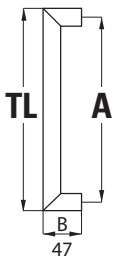

MANIGLIONI MINI Ø 16 - Ø 15 / MANIGLIONI PULLHANDLES / STOSSGRIFFE

Round Mini Ø 16

- Paio maniglioni inox
 - Pair pullhandles inox
 - Paar Stossgriffe inox
- IX - IL

€►BX.373

	TL	225	300	
		135		• Ø 9
A		200		• Ø 9

Option with Knob **B-177**
page ► 204

€►BX.350

8-10-12

Square Mini Ø 15

- Paio maniglioni inox
 - Pair pullhandles inox
 - Paar Stossgriffe inox
- IX - IL

€►BX.375

	TL	150	215	315	
		135			• Ø 10
A		200			• Ø 10
		300			• Ø 10

Option with Knob **B-178**
page ► 204

€►BX.351

8-10

SQUARE 10

- Paio maniglioni
 - Pair pullhandles
 - Paar Stossgriffe
- AN - CR - NS

€►BX.377

8

Ø	Code	A	TL		Materiale Material Material	Unit.	Finitura Finishes Oberfläche
10 x 15	10.41.53/290.300	290	300	8	Ottone Brass Messing	Paio Pair Paar	CR
10 x 15	10.41.63/290.300	290	300	8	Alluminio Aluminium Aluminium	Paio Pair Paar	CR
10 x 15	10.41.73/290.300	290	300	8	Alluminio Aluminium Aluminium	Paio Pair Paar	NO
10 x 15	10.41.53/490.500	490	500	8	Ottone Brass Messing	Paio Pair Paar	CR
10 x 15	10.41.63/490.500	490	500	8	Alluminio Aluminium Aluminium	Paio Pair Paar	CR

SQUARE \varnothing 15

- Paio maniglioni. Materiale: Alluminio
 - Pair pullhandles. Material: Aluminium
 - Paar Stossgriffe. Material: Aluminium
- AN - AL - NS - NO

	TL	174	206	334	
	160	•			\varnothing 10
A	192		•		\varnothing 10
	320			•	\varnothing 10