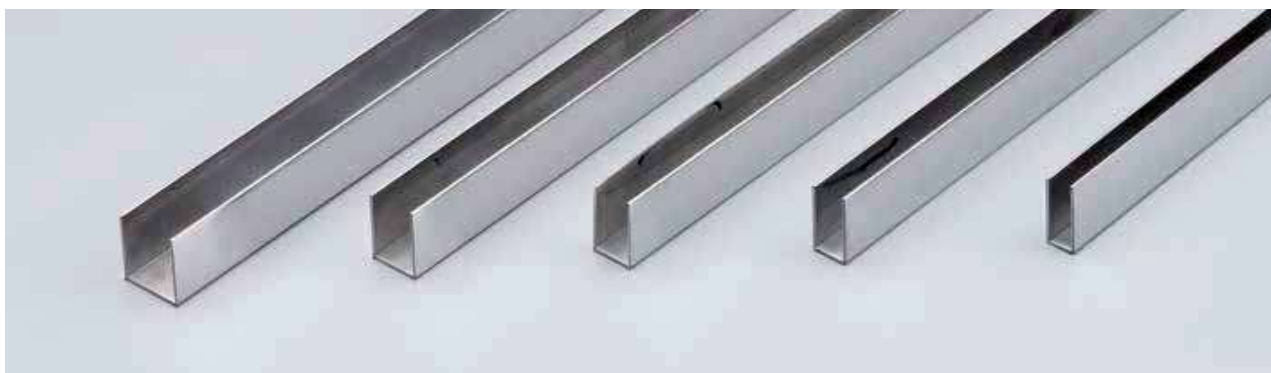

CANALINE "U" CON BORDO A SPIGOLO VIVO L = 2500 mm

U PROFILES / U-PROFILE

IX IL
Materiale / Material / Material
Inox AISI 304

CANALINE "U" CON BORDO RIPIEGATO L = 2500 mm

U PROFILES WITH FOLDED EDGE / U-PROFILE MIT ABGERUNDETER KANTE

IX IL
Materiale / Material / Material
Inox AISI 304

CANALINE "U"