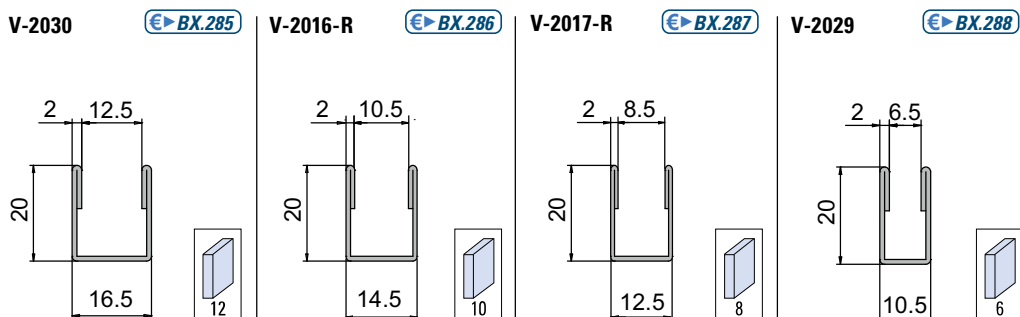

CANALINE "U" CON BORDO A SPIGOLO VIVO L = 2500 mm

U PROFILES / U-PROFILE

IX IL
Materiale / Material / Material
Inox AISI 304

CANALINE "U" CON BORDO RIPIEGATO L = 2500 mm

U PROFILES WITH FOLDED EDGE / U-PROFILE MIT ABGERUNDETER KANTE

IX IL
Materiale / Material / Material
Inox AISI 304

CANALINE "U"