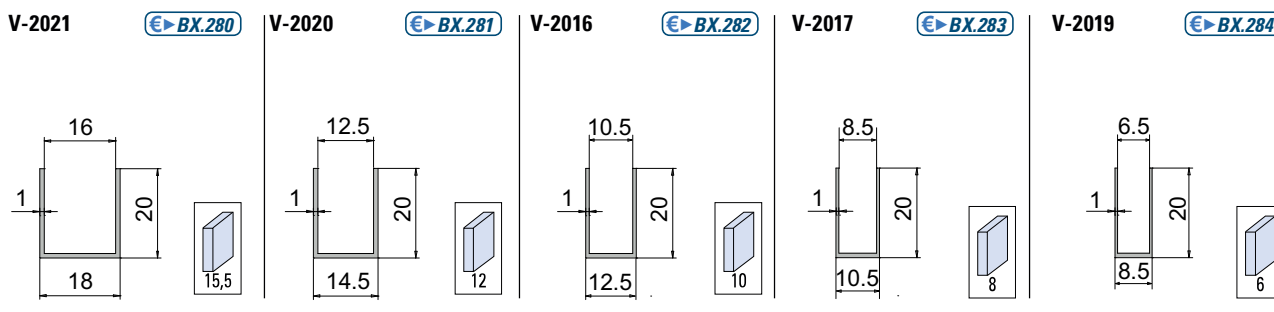

CANALINE "U" CON BORDO A SPIGOLO VIVO L = 2500 mm

U PROFILES / U-PROFILE

IX IL
Materiale / Material / Material
Inox AISI 304

CANALINE "U" CON BORDO RIPIEGATO L = 2500 mm

U PROFILES WITH FOLDED EDGE / U-PROFILE MIT ABGERUNDETER KANTE

IX IL
Materiale / Material / Material
Inox AISI 304

CANALINE "U"