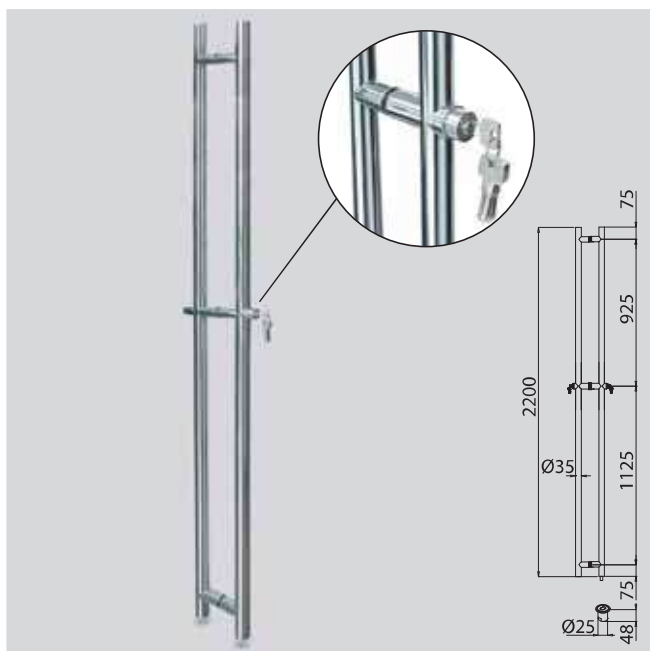

# MANIGLIONI CON SERRATURA DUOLOCK

## PULLHANDLES WITH LOCK DUOLOCK / VERSPERBARE STOSSGRIFFE DUOLOCK

- 35.DL.13/1125.1500** €► F.65
- Duolock con serratura incorporata chiave/ pomolo
  - Duolock with lock key/ knob
  - Duolock mit Schloss Schlüssel/ Dreh-knopf

- 35.DLC.13/1125.1500** €► F.65
- Duolock con serratura incorporata chiave/chiave
  - Duolock with lock key/key
  - lock mit Schloss Schlüssel-Schlüssel

- 35.HD.13/1125.2200** €► F.68
- Duolock con serratura incorporata chiave/pomolo
  - Duolock with lock key/ knob
  - Duolock mit Schloss Schlüssel/ Dreh-knopf

- 35.HDC.13/1125.2200** €► F.68
- Duolock con serratura incorporata chiave/chiave
  - Duolock with lock key/key
  - Duolock mit Schloss Schlüssel-Schlüssel

**DL.LEGNO SET** €► F.66

- Set attacchi per montaggio maniglioni Duolock su porte legno spessore 40-50 mm
- Mounting set for installation on wooden door thickness 40-50 mm for pullhandles Duolock
- Set für Duolock Stossgriffe Montage an Holztür 40-50 mm