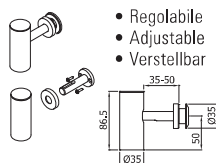

- 35.HDC.13/1125.2200** €► F.68
- Duolock con serratura incorporata chiave/chiave
  - Duolock with lock key/key
  - Duolock mit Schloss Schlüssel-Schlüssel

**DL.LEGNO SET** €► F.66

- Set attacchi per montaggio maniglioni Duolock su porte legno spessore 40-50 mm
- Mounting set for installation on wooden door thickness 40-50 mm for pullhandles Duolock
- Set für Duolock Stossgriffe Montage an Holztür 40-50 mm

**DL-01** €► F.69

- Incontro superiore ad un punto fissaggio per maniglione Duolock-H.
- Striker for pullhandle Duolock-H one point fixing.
- Gegenkasten für Stossgriffe Duolock-H ein Befestigungspunkt.