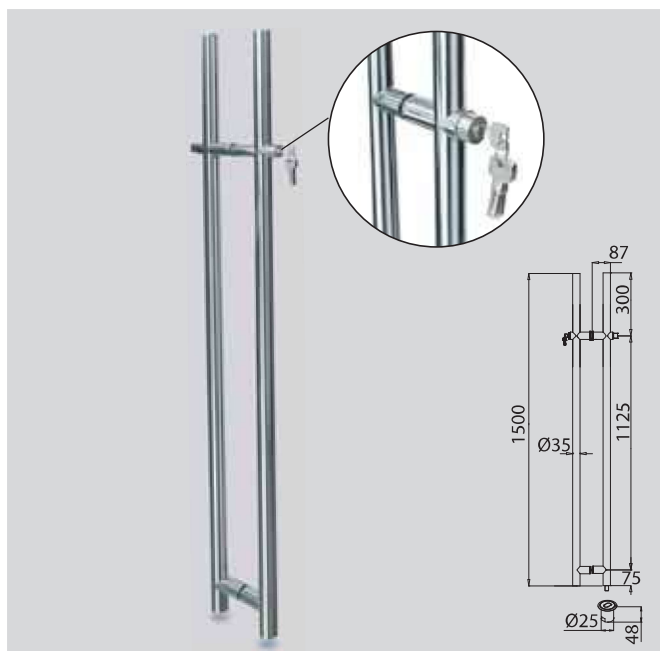

# MANIGLIONI CON SERRATURA DUOLOCK

## PULLHANDLES WITH LOCK DUOLOCK / VERSPERBARE STOSSGRIFFE DUOLOCK

- 35.DL.13/1125.1500** €► F.65
- Duolock con serratura incorporata chiave/ pomolo
  - Duolock with lock key/ knob
  - Duolock mit Schloss Schlüssel/ Dreh-knopf

- 35.DLC.13/1125.1500** €► F.65
- Duolock con serratura incorporata chiave/chiave
  - Duolock with lock key/key
  - lock mit Schloss Schlüssel-Schlüssel

- 35.HD.13/1125.2200** €► F.68
- Duolock con serratura incorporata chiave/pomolo
  - Duolock with lock key/ knob
  - Duolock mit Schloss Schlüssel/ Dreh-knopf

- 35.HDC.13/1125.2200** €► F.68
- Duolock con serratura incorporata chiave/chiave
  - Duolock with lock key/key
  - Duolock mit Schloss Schlüssel-Schlüssel

**DL.LEGNO SET** €► F.66

- Set attacchi per montaggio maniglioni Duolock su porte legno spessore 40-50 mm
- Mounting set for installation on wooden door thickness 40-50 mm for pullhandles Duolock
- Set für Duolock Stossgriffe Montage an Holztür 40-50 mm