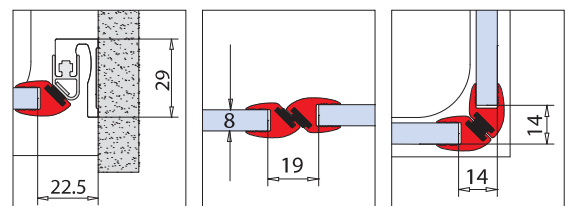

CR

xme203

€► B.231

P-016

- Profilo bordo vetro per chiusura a battuta con magnete. Barre da 2200mm fino a esaurimento scorte. Disponibilità di barre con lunghezza da 2500 mm da verificare con ufficio commerciale.
- Closure profile for magnetic seal. Bars of 2200 mm will be discontinued. Availability of bars with length of 2500 mm to be checked with sales office.
- Vertikal Rahmenprofil für Magnetische Zuhaltung. Profile in 2200 mm Länge lieferbar solange der Vorrat reicht. Die Verfügbarkeit von Profile in 2500 mm Länge ist mit dem Verkaufsbüro abzustimmen.

CR

- B-148**
- Magnete compreso
 - Magnetic seal included
 - Inkl. Magnetdichtung

xme203

P-018-M

- Profilo battuta a muro per porta battente compreso di magnete. Barre da 2200mm fino a esaurimento scorte. Disponibilità di barre con lunghezza da 2500 mm da verificare con ufficio commerciale.
- Door stop profile for hinged door, with magnetic gasket. Bars of 2200 mm will be discontinued. Availability of bars with length of 2500 mm to be checked with sales office.
- Türanschlagsprofil mit Magnet Dichtung. Profile in 2200 mm Länge lieferbar solange der Vorrat reicht. Die Verfügbarkeit von Profile in 2500 mm Länge ist mit dem Verkaufsbüro abzustimmen.

CR

xme305

P-018-B

- Profilo bordo vetro con magnete, per chiusura a battuta. Barre da 2200mm fino a esaurimento scorte. Disponibilità di barre con lunghezza da 2500 mm da verificare con ufficio commerciale.
- Closure profile with magnetic seal for profiles. Bars of 2200 mm will be discontinued. Availability of bars with length of 2500 mm to be checked with sales office.
- Vertikal Rahmenprofil für Magnetische Zuhaltung. Profile in 2200 mm Länge lieferbar solange der Vorrat reicht. Die Verfügbarkeit von Profile in 2500 mm Länge ist mit dem Verkaufsbüro abzustimmen.