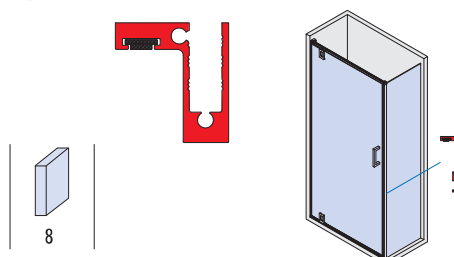

CR
Cromo lucido
Polished chrome
Chrom glänzend

PROFILI