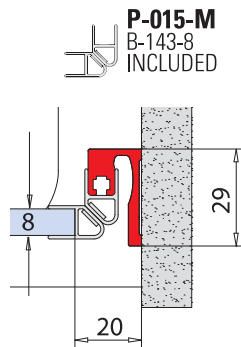

PROFILI BATTUTA

DOOR STOP PROFILES / TÜRANSCHLAGSPROFILE

€► B.230

P-015 / P-015-M

- Profilo battuta a muro per porta battente con possibilità di applicazione guarnizione a palloncino o magnetica. Barre da 2200mm fino a esaurimento scorte. Disponibilità di barre con lunghezza da 2500 mm da verificare con ufficio commerciale.
- Door stop profile for hinged door, available for ball or magnetic gasket. Bars of 2200 mm will be discontinued. Availability of bars with length of 2500 mm to be checked with sales office.
- Türanschlagsprofil lieferbar für pvc und Magnet Dichtung. Profile in 2200 mm Länge lieferbar solange der Vorrat reicht. Die Verfügbarkeit von Profile in 2500 mm Länge ist mit dem Verkaufsbüro abzustimmen.

CR

xme203

€► B.231

P-016

- Profilo bordo vetro per chiusura a battuta con magnete. Barre da 2200mm fino a esaurimento scorte. Disponibilità di barre con lunghezza da 2500 mm da verificare con ufficio commerciale.
- Closure profile for magnetic seal. Bars of 2200 mm will be discontinued. Availability of bars with length of 2500 mm to be checked with sales office.
- Vertikal Rahmenprofil für Magnetische Zuhaltung. Profile in 2200 mm Länge lieferbar solange der Vorrat reicht. Die Verfügbarkeit von Profile in 2500 mm Länge ist mit dem Verkaufsbüro abzustimmen.

CR

- B-148**
- Magnete compreso
 - Magnetic seal included
 - Inkl. Magnetdichtung

xme203

P-018-M

- Profilo battuta a muro per porta battente compreso di magnete. Barre da 2200mm fino a esaurimento scorte. Disponibilità di barre con lunghezza da 2500 mm da verificare con ufficio commerciale.
- Door stop profile for hinged door, with magnetic gasket. Bars of 2200 mm will be discontinued. Availability of bars with length of 2500 mm to be checked with sales office.
- Türanschlagsprofil mit Magnet Dichtung. Profile in 2200 mm Länge lieferbar solange der Vorrat reicht. Die Verfügbarkeit von Profile in 2500 mm Länge ist mit dem Verkaufsbüro abzustimmen.