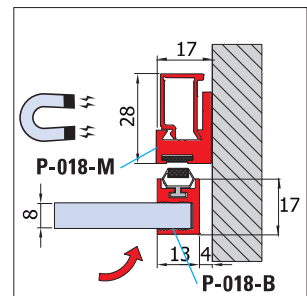

CR

- B-148**
- Magnete compreso
 - Magnetic seal included
 - Inkl. Magnetdichtung

xme203

P-018-M

- Profilo battuta a muro per porta battente compreso di magnete. Barre da 2200mm fino a esaurimento scorte. Disponibilità di barre con lunghezza da 2500 mm da verificare con ufficio commerciale.
- Door stop profile for hinged door, with magnetic gasket. Bars of 2200 mm will be discontinued. Availability of bars with length of 2500 mm to be checked with sales office.
- Türanschlagsprofil mit Magnet Dichtung. Profile in 2200 mm Länge lieferbar solange der Vorrat reicht. Die Verfügbarkeit von Profile in 2500 mm Länge ist mit dem Verkaufsbüro abzustimmen.

CR

xme305

P-018-B

- Profilo bordo vetro con magnete, per chiusura a battuta. Barre da 2200mm fino a esaurimento scorte. Disponibilità di barre con lunghezza da 2500 mm da verificare con ufficio commerciale.
- Closure profile with magnetic seal for profiles. Bars of 2200 mm will be discontinued. Availability of bars with length of 2500 mm to be checked with sales office.
- Vertikal Rahmenprofil für Magnetische Zuhaltung. Profile in 2200 mm Länge lieferbar solange der Vorrat reicht. Die Verfügbarkeit von Profile in 2500 mm Länge ist mit dem Verkaufsbüro abzustimmen.

CR

xme305

P-018-V

- Profilo battuta a vetro per porta battente compreso di magnete. Barre da 2200mm fino a esaurimento scorte. Disponibilità di barre con lunghezza da 2500 mm da verificare con ufficio commerciale.
- Door stop profile glass installation for hinged door, with magnetic gasket. Bars of 2200 mm will be discontinued. Availability of bars with length of 2500 mm to be checked with sales office.
- Türanschlagsprofil Glasmontage mit Magnet Dichtung. Profile in 2200 mm Länge lieferbar solange der Vorrat reicht. Die Verfügbarkeit von Profile in 2500 mm Länge ist mit dem Verkaufsbüro abzustimmen.