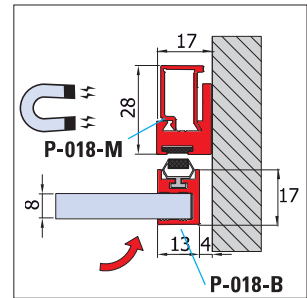

CR

xme203

€► B.231

P-016

- Profilo bordo vetro per chiusura a battuta con magnete. Barre da 2200mm fino a esaurimento scorte. Disponibilità di barre con lunghezza da 2500 mm da verificare con ufficio commerciale.
- Closure profile for magnetic seal. Bars of 2200 mm will be discontinued. Availability of bars with length of 2500 mm to be checked with sales office.
- Vertikal Rahmenprofil für Magnetische Zuhaltung. Profile in 2200 mm Länge lieferbar solange der Vorrat reicht. Die Verfügbarkeit von Profile in 2500 mm Länge ist mit dem Verkaufsbüro abzustimmen.

CR

- B-148**
- Magnete compreso
 - Magnetic seal included
 - Inkl. Magnetdichtung

xme203

P-018-M

- Profilo battuta a muro per porta battente compreso di magnete. Barre da 2200mm fino a esaurimento scorte. Disponibilità di barre con lunghezza da 2500 mm da verificare con ufficio commerciale.
- Door stop profile for hinged door, with magnetic gasket. Bars of 2200 mm will be discontinued. Availability of bars with length of 2500 mm to be checked with sales office.
- Türanschlagsprofil mit Magnet Dichtung. Profile in 2200 mm Länge lieferbar solange der Vorrat reicht. Die Verfügbarkeit von Profile in 2500 mm Länge ist mit dem Verkaufsbüro abzustimmen.

CR

xme305

P-018-B

- Profilo bordo vetro con magnete, per chiusura a battuta. Barre da 2200mm fino a esaurimento scorte. Disponibilità di barre con lunghezza da 2500 mm da verificare con ufficio commerciale.
- Closure profile with magnetic seal for profiles. Bars of 2200 mm will be discontinued. Availability of bars with length of 2500 mm to be checked with sales office.
- Vertikal Rahmenprofil für Magnetische Zuhaltung. Profile in 2200 mm Länge lieferbar solange der Vorrat reicht. Die Verfügbarkeit von Profile in 2500 mm Länge ist mit dem Verkaufsbüro abzustimmen.