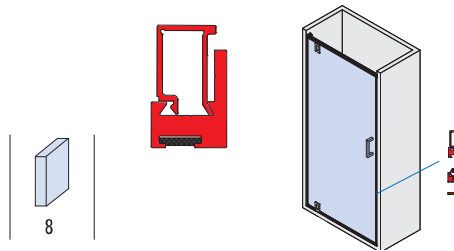

CR

- B-148**
- Magnete compreso
 - Magnetic seal included
 - Inkl. Magnetdichtung

xme203

P-018-M

- Profilo battuta a muro per porta battente compreso di magnete. Barre da 2200mm fino a esaurimento scorte. Disponibilità di barre con lunghezza da 2500 mm da verificare con ufficio commerciale.
- Door stop profile for hinged door, with magnetic gasket. Bars of 2200 mm will be discontinued. Availability of bars with length of 2500 mm to be checked with sales office.
- Türanschlagsprofil mit Magnet Dichtung. Profile in 2200 mm Länge lieferbar solange der Vorrat reicht. Die Verfügbarkeit von Profile in 2500 mm Länge ist mit dem Verkaufsbüro abzustimmen.

CR

xme305

P-018-B

- Profilo bordo vetro con magnete, per chiusura a battuta. Barre da 2200mm fino a esaurimento scorte. Disponibilità di barre con lunghezza da 2500 mm da verificare con ufficio commerciale.
- Closure profile with magnetic seal for profiles. Bars of 2200 mm will be discontinued. Availability of bars with length of 2500 mm to be checked with sales office.
- Vertikal Rahmenprofil für Magnetische Zuhaltung. Profile in 2200 mm Länge lieferbar solange der Vorrat reicht. Die Verfügbarkeit von Profile in 2500 mm Länge ist mit dem Verkaufsbüro abzustimmen.

CR

xme305

P-018-V

- Profilo battuta a vetro per porta battente compreso di magnete. Barre da 2200mm fino a esaurimento scorte. Disponibilità di barre con lunghezza da 2500 mm da verificare con ufficio commerciale.
- Door stop profile glass installation for hinged door, with magnetic gasket. Bars of 2200 mm will be discontinued. Availability of bars with length of 2500 mm to be checked with sales office.
- Türanschlagsprofil Glasmontage mit Magnet Dichtung. Profile in 2200 mm Länge lieferbar solange der Vorrat reicht. Die Verfügbarkeit von Profile in 2500 mm Länge ist mit dem Verkaufsbüro abzustimmen.