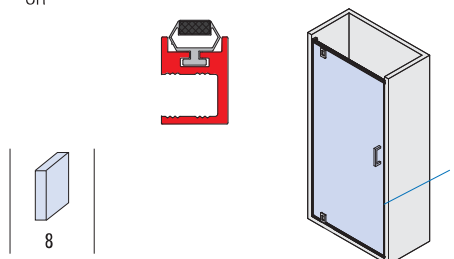

CR

- B-148**
- Magnete compreso
 - Magnetic seal included
 - Inkl. Magnetdichtung

xme203

P-018-M

- Profilo battuta a muro per porta battente compreso di magnete. Barre da 2200mm fino a esaurimento scorte. Disponibilità di barre con lunghezza da 2500 mm da verificare con ufficio commerciale.
- Door stop profile for hinged door, with magnetic gasket. Bars of 2200 mm will be discontinued. Availability of bars with length of 2500 mm to be checked with sales office.
- Türanschlagsprofil mit Magnet Dichtung. Profile in 2200 mm Länge lieferbar solange der Vorrat reicht. Die Verfügbarkeit von Profile in 2500 mm Länge ist mit dem Verkaufsbüro abzustimmen.

CR

xme305

P-018-B

- Profilo bordo vetro con magnete, per chiusura a battuta. Barre da 2200mm fino a esaurimento scorte. Disponibilità di barre con lunghezza da 2500 mm da verificare con ufficio commerciale.
- Closure profile with magnetic seal for profiles. Bars of 2200 mm will be discontinued. Availability of bars with length of 2500 mm to be checked with sales office.
- Vertikal Rahmenprofil für Magnetische Zuhaltung. Profile in 2200 mm Länge lieferbar solange der Vorrat reicht. Die Verfügbarkeit von Profile in 2500 mm Länge ist mit dem Verkaufsbüro abzustimmen.

CR

xme305

P-018-V

- Profilo battuta a vetro per porta battente compreso di magnete. Barre da 2200mm fino a esaurimento scorte. Disponibilità di barre con lunghezza da 2500 mm da verificare con ufficio commerciale.
- Door stop profile glass installation for hinged door, with magnetic gasket. Bars of 2200 mm will be discontinued. Availability of bars with length of 2500 mm to be checked with sales office.
- Türanschlagsprofil Glasmontage mit Magnet Dichtung. Profile in 2200 mm Länge lieferbar solange der Vorrat reicht. Die Verfügbarkeit von Profile in 2500 mm Länge ist mit dem Verkaufsbüro abzustimmen.