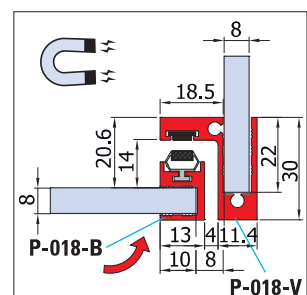

P-018-M

- Profilo battuta a muro per porta battente compreso di magnete. Barre da 2200mm fino a esaurimento scorte. Disponibilità di barre con lunghezza da 2500 mm da verificare con ufficio commerciale.
- Door stop profile for hinged door, with magnetic gasket. Bars of 2200 mm will be discontinued. Availability of bars with length of 2500 mm to be checked with sales office.
- Türanschlagsprofil mit Magnet Dichtung. Profile in 2200 mm Länge lieferbar solange der Vorrat reicht. Die Verfügbarkeit von Profile in 2500 mm Länge ist mit dem Verkaufsbüro abzustimmen.

CR

xme305

P-018-B

- Profilo bordo vetro con magnete, per chiusura a battuta. Barre da 2200mm fino a esaurimento scorte. Disponibilità di barre con lunghezza da 2500 mm da verificare con ufficio commerciale.
- Closure profile with magnetic seal for profiles. Bars of 2200 mm will be discontinued. Availability of bars with length of 2500 mm to be checked with sales office.
- Vertikal Rahmenprofil für Magnetische Zuhaltung. Profile in 2200 mm Länge lieferbar solange der Vorrat reicht. Die Verfügbarkeit von Profile in 2500 mm Länge ist mit dem Verkaufsbüro abzustimmen.

CR

xme305

P-018-V

- Profilo battuta a vetro per porta battente compreso di magnete. Barre da 2200mm fino a esaurimento scorte. Disponibilità di barre con lunghezza da 2500 mm da verificare con ufficio commerciale.
- Door stop profile glass installation for hinged door, with magnetic gasket. Bars of 2200 mm will be discontinued. Availability of bars with length of 2500 mm to be checked with sales office.
- Türanschlagsprofil Glasmontage mit Magnet Dichtung. Profile in 2200 mm Länge lieferbar solange der Vorrat reicht. Die Verfügbarkeit von Profile in 2500 mm Länge ist mit dem Verkaufsbüro abzustimmen.

CR

xme305