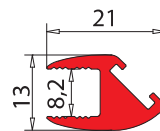

CR

xme203

€► B.231

P-016

- Profilo bordo vetro per chiusura a battuta con magnete. Barre da 2200mm fino a esaurimento scorte. Disponibilità di barre con lunghezza da 2500 mm da verificare con ufficio commerciale.
- Closure profile for magnetic seal. Bars of 2200 mm will be discontinued. Availability of bars with length of 2500 mm to be checked with sales office.
- Vertikal Rahmenprofil für Magnetische Zuhaltung. Profile in 2200 mm Länge lieferbar solange der Vorrat reicht. Die Verfügbarkeit von Profile in 2500 mm Länge ist mit dem Verkaufsbüro abzustimmen.

CR

- B-148**
- Magnete compreso
 - Magnetic seal included
 - Inkl. Magnetdichtung

xme203

P-018-M

- Profilo battuta a muro per porta battente compreso di magnete. Barre da 2200mm fino a esaurimento scorte. Disponibilità di barre con lunghezza da 2500 mm da verificare con ufficio commerciale.
- Door stop profile for hinged door, with magnetic gasket. Bars of 2200 mm will be discontinued. Availability of bars with length of 2500 mm to be checked with sales office.
- Türanschlagsprofil mit Magnet Dichtung. Profile in 2200 mm Länge lieferbar solange der Vorrat reicht. Die Verfügbarkeit von Profile in 2500 mm Länge ist mit dem Verkaufsbüro abzustimmen.

CR

xme305

P-018-B

- Profilo bordo vetro con magnete, per chiusura a battuta. Barre da 2200mm fino a esaurimento scorte. Disponibilità di barre con lunghezza da 2500 mm da verificare con ufficio commerciale.
- Closure profile with magnetic seal for profiles. Bars of 2200 mm will be discontinued. Availability of bars with length of 2500 mm to be checked with sales office.
- Vertikal Rahmenprofil für Magnetische Zuhaltung. Profile in 2200 mm Länge lieferbar solange der Vorrat reicht. Die Verfügbarkeit von Profile in 2500 mm Länge ist mit dem Verkaufsbüro abzustimmen.