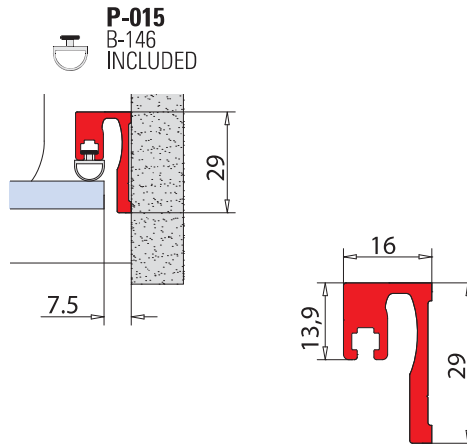

PROFILI BATTUTA

DOOR STOP PROFILES / TÜRANSCHLAGSPROFILE

€► B.230

P-015 / P-015-M

- Profilo battuta a muro per porta battente con possibilità di applicazione guarnizione a palloncino o magnetica. Barre da 2200mm fino a esaurimento scorte. Disponibilità di barre con lunghezza da 2500 mm da verificare con ufficio commerciale.
- Door stop profile for hinged door, available for ball or magnetic gasket. Bars of 2200 mm will be discontinued. Availability of bars with length of 2500 mm to be checked with sales office.
- Türanschlagsprofil lieferbar für pvc und Magnet Dichtung. Profile in 2200 mm Länge lieferbar solange der Vorrat reicht. Die Verfügbarkeit von Profile in 2500 mm Länge ist mit dem Verkaufsbüro abzustimmen.

CR

xme203

€► B.231

P-016

- Profilo bordo vetro per chiusura a battuta con magnete. Barre da 2200mm fino a esaurimento scorte. Disponibilità di barre con lunghezza da 2500 mm da verificare con ufficio commerciale.
- Closure profile for magnetic seal. Bars of 2200 mm will be discontinued. Availability of bars with length of 2500 mm to be checked with sales office.
- Vertikal Rahmenprofil für Magnetische Zuhaltung. Profile in 2200 mm Länge lieferbar solange der Vorrat reicht. Die Verfügbarkeit von Profile in 2500 mm Länge ist mit dem Verkaufsbüro abzustimmen.

CR

- B-148**
- Magnete compreso
 - Magnetic seal included
 - Inkl. Magnetdichtung

xme203

P-018-M

- Profilo battuta a muro per porta battente compreso di magnete. Barre da 2200mm fino a esaurimento scorte. Disponibilità di barre con lunghezza da 2500 mm da verificare con ufficio commerciale.
- Door stop profile for hinged door, with magnetic gasket. Bars of 2200 mm will be discontinued. Availability of bars with length of 2500 mm to be checked with sales office.
- Türanschlagsprofil mit Magnet Dichtung. Profile in 2200 mm Länge lieferbar solange der Vorrat reicht. Die Verfügbarkeit von Profile in 2500 mm Länge ist mit dem Verkaufsbüro abzustimmen.